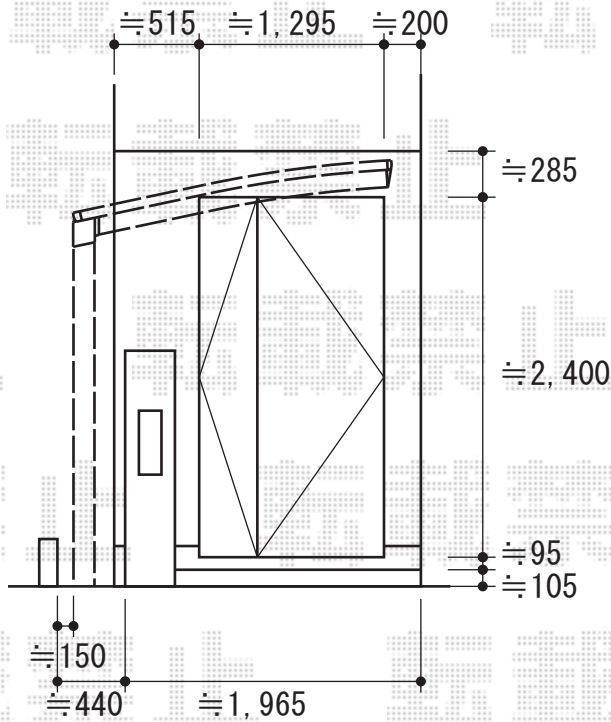

カーブポートシグマIII ミニ 積雪～30cm対応

トステム カーブポートシグマIII ミニ 積雪～30cm対応
 幅=2,101mm
 奥行=2,862mm
 色：シャイングレー
 屋根材：熱線吸収アクアポリカーボネート（ライトブルー）
 柱仕様：ロング柱23仕様（有効高 約2,312mm）

現場状況や作図制限により概略図の内容と多少の違いが生じることがございます。
 施工時は、現場優先とさせて頂きたく思いますので、お立会い頂き、
 最終のご指示のほど、何卒、宜しくお願い致します。