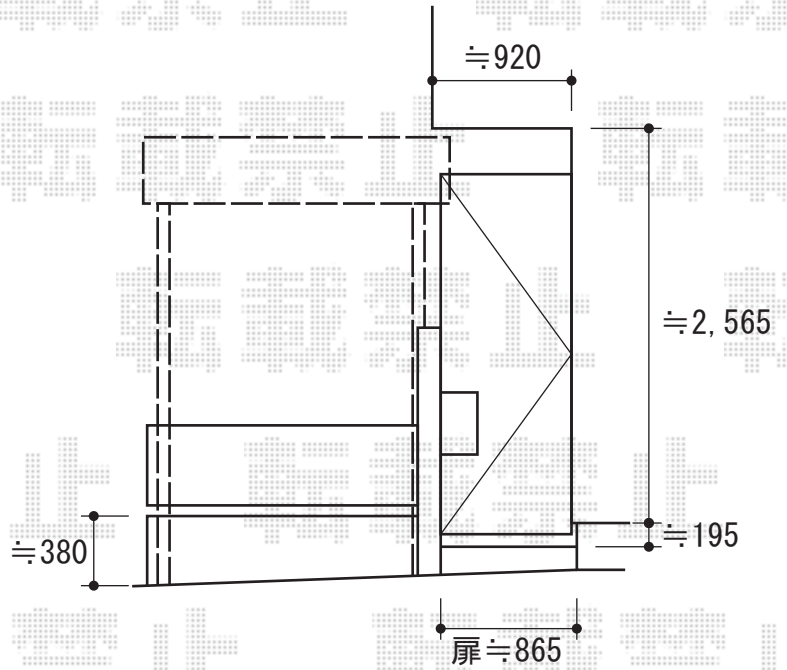

カーブポートシグマIII ミニ 積雪～30cm対応

トステム カーブポートシグマIII ミニ 積雪～30cm対応
 幅=2,101mm
 奥行=2,862mm
 色：シャイングレー
 屋根材：熱線吸収アクアポリカーボネート（ライトブルー）
 柱仕様：ロング柱23仕様（有効高 約2,312mm）

現場状況や作図制限により概略図の内容と多少の違いが生じることがございます。
 施工時は、現場優先とさせて頂きたく思いますので、お立会い頂き、
 最終のご指示のほど、何卒、宜しくお願い致します。