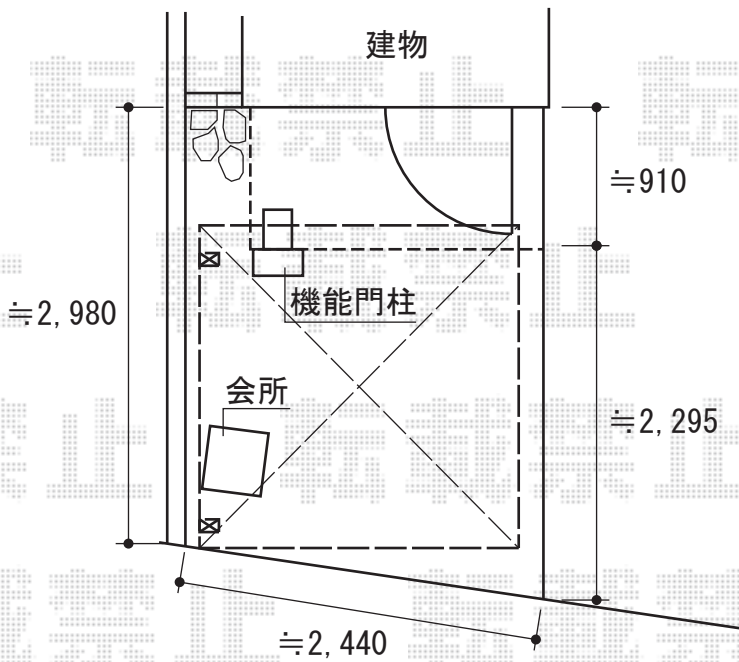

カーブポートシグマIII ミニ 積雪～30cm対応

トステム カーブポートシグマIII ミニ 積雪～30cm対応
 幅=2,101mm
 奥行=2,862mm
 色：シャイングレー
 屋根材：熱線吸収アクアポリカーボネート（ライトブルー）
 柱仕様：ロング柱23仕様（有効高 約2,312mm）

現場状況や作図制限により概略図の内容と多少の違いが生じることがございます。
 施工時は、現場優先とさせて頂きたく思いますので、お立会い頂き、
 最終のご指示のほど、何卒、宜しくお願い致します。