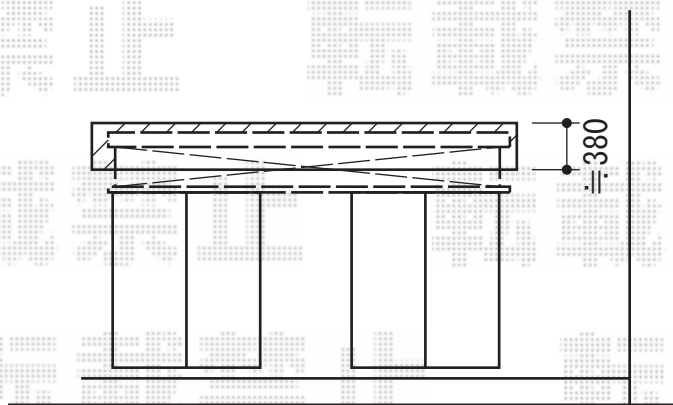

彩鳥L型 フリルタイプ 手動式

トステム 彩鳥L型 フリルタイプ 手動式
間口=2.5間 (4,550mm)
出幅=2,500mm
本体色：シャイングレー
キャンバス色：ポリエステル (アイボリーホワイト)
駆動：外観右駆動
クランクハンドル：1500タイプ

現場状況や作図制限により概略図の内容と多少の違いが生じることがございます。
施工時は、現場優先とさせて頂きたく思いますので、お立会い頂き、
最終のご指示のほど、何卒、宜しくお願い致します。