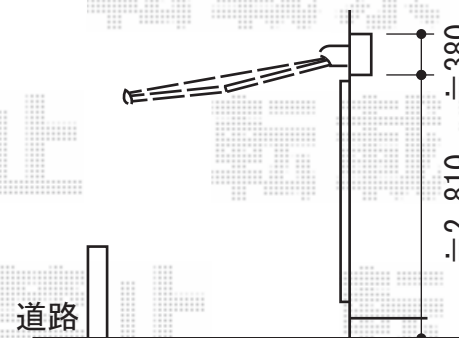

彩鳥L型 フリルタイプ 手動式

トステム 彩鳥L型 フリルタイプ 手動式
間口=2.5間 (4,550mm)
出幅=2,500mm
本体色：シャイングレー
キャンバス色：ポリエステル (アイボリーホワイト)
駆動：外観右駆動
クランクハンドル：1500タイプ

現場状況や作図制限により概略図の内容と多少の違いが生じることがございます。
施工時は、現場優先とさせて頂きたく思いますので、お立会い頂き、
最終のご指示のほど、何卒、宜しくお願い致します。