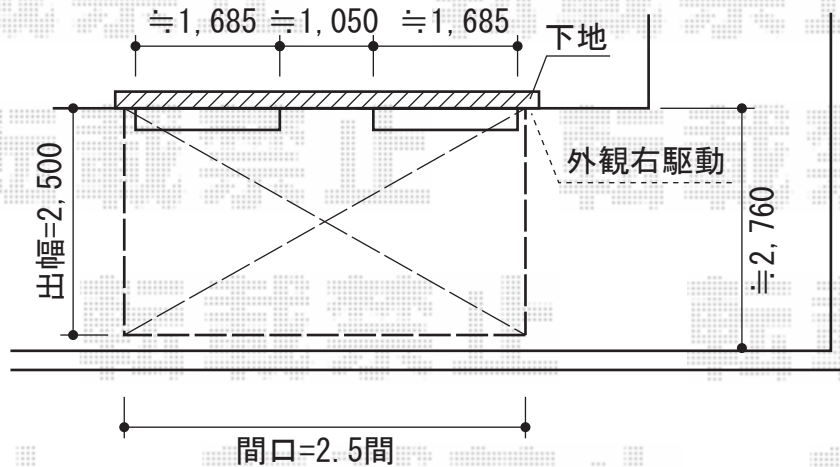

彩鳥L型 フリルタイプ 手動式

トステム 彩鳥L型 フリルタイプ 手動式
間口=2.5間 (4,550mm)
出幅=2,500mm
本体色：シャイングレー
キャンバス色：ポリエステル (アイボリーホワイト)
駆動：外観右駆動
クランクハンドル：1500タイプ

現場状況や作図制限により概略図の内容と多少の違いが生じることがございます。
施工時は、現場優先とさせて頂きたく思いますので、お立会い頂き、
最終のご指示のほど、何卒、宜しくお願い致します。