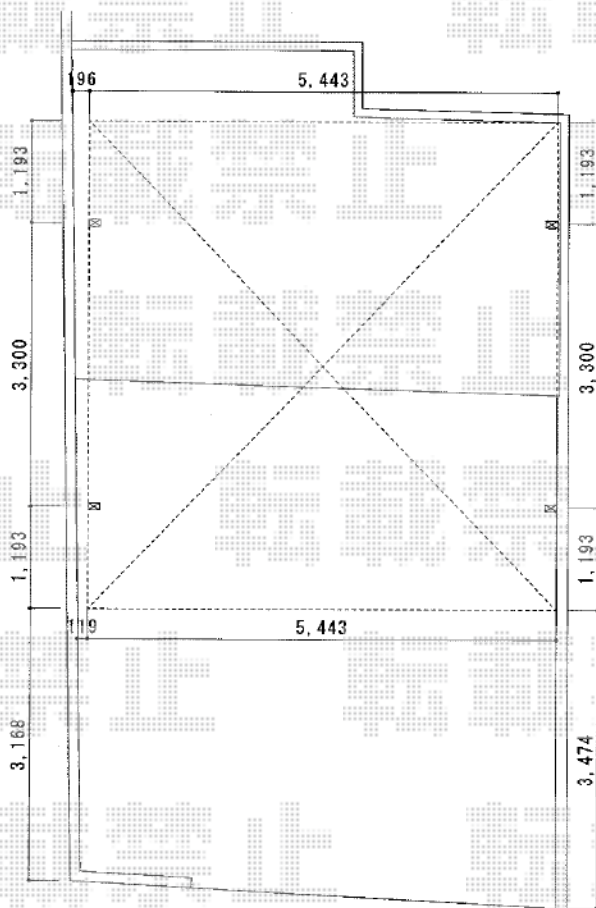

カーブポートシグマIII ワイド 積雪~30cm対応

トステム カーブポートシグマIII ワイド 積雪~30cm対応
幅=5,443mm
奥行=5,686mm
色：オータムブラウン
屋根材：熱線吸収アクアポリカーボネート（ライトブルー）
柱仕様：ロング柱23仕様（有効高 約2,300mm）

現場状況や作図制限により概略図の内容と多少の違いが生じることがございます。
施工時は、現場優先とさせて頂きたく思いますので、お立会い頂き、
最終のご指示のほど、何卒、宜しくお願い致します。