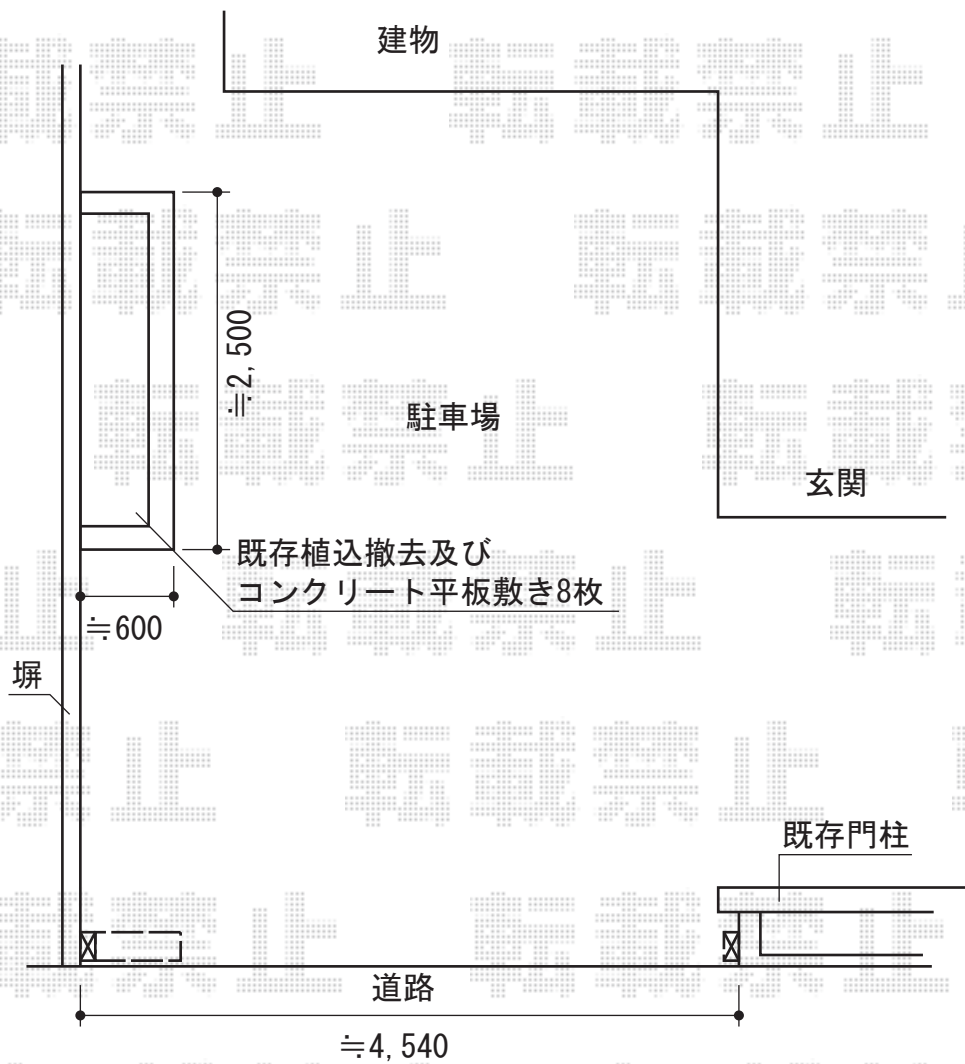

アルシャインII L型 Aタイプ ノンレール 片開き

TOEX アルシャインII L型
Aタイプ ノンレール 片開き
開口幅=4,591mm
全幅=4,708mm
たたみ幅=528mm
高さ=1,250mm
色：マイルドブラック
キャスター数：3
落棒数：3

現場状況や作図制限により概略図の内容と多少の違いが生じることがございます。
施工時は、現場優先とさせていただきますので、お立会い頂き、
最終のご指示のほど、何卒、宜しくお願い致します。