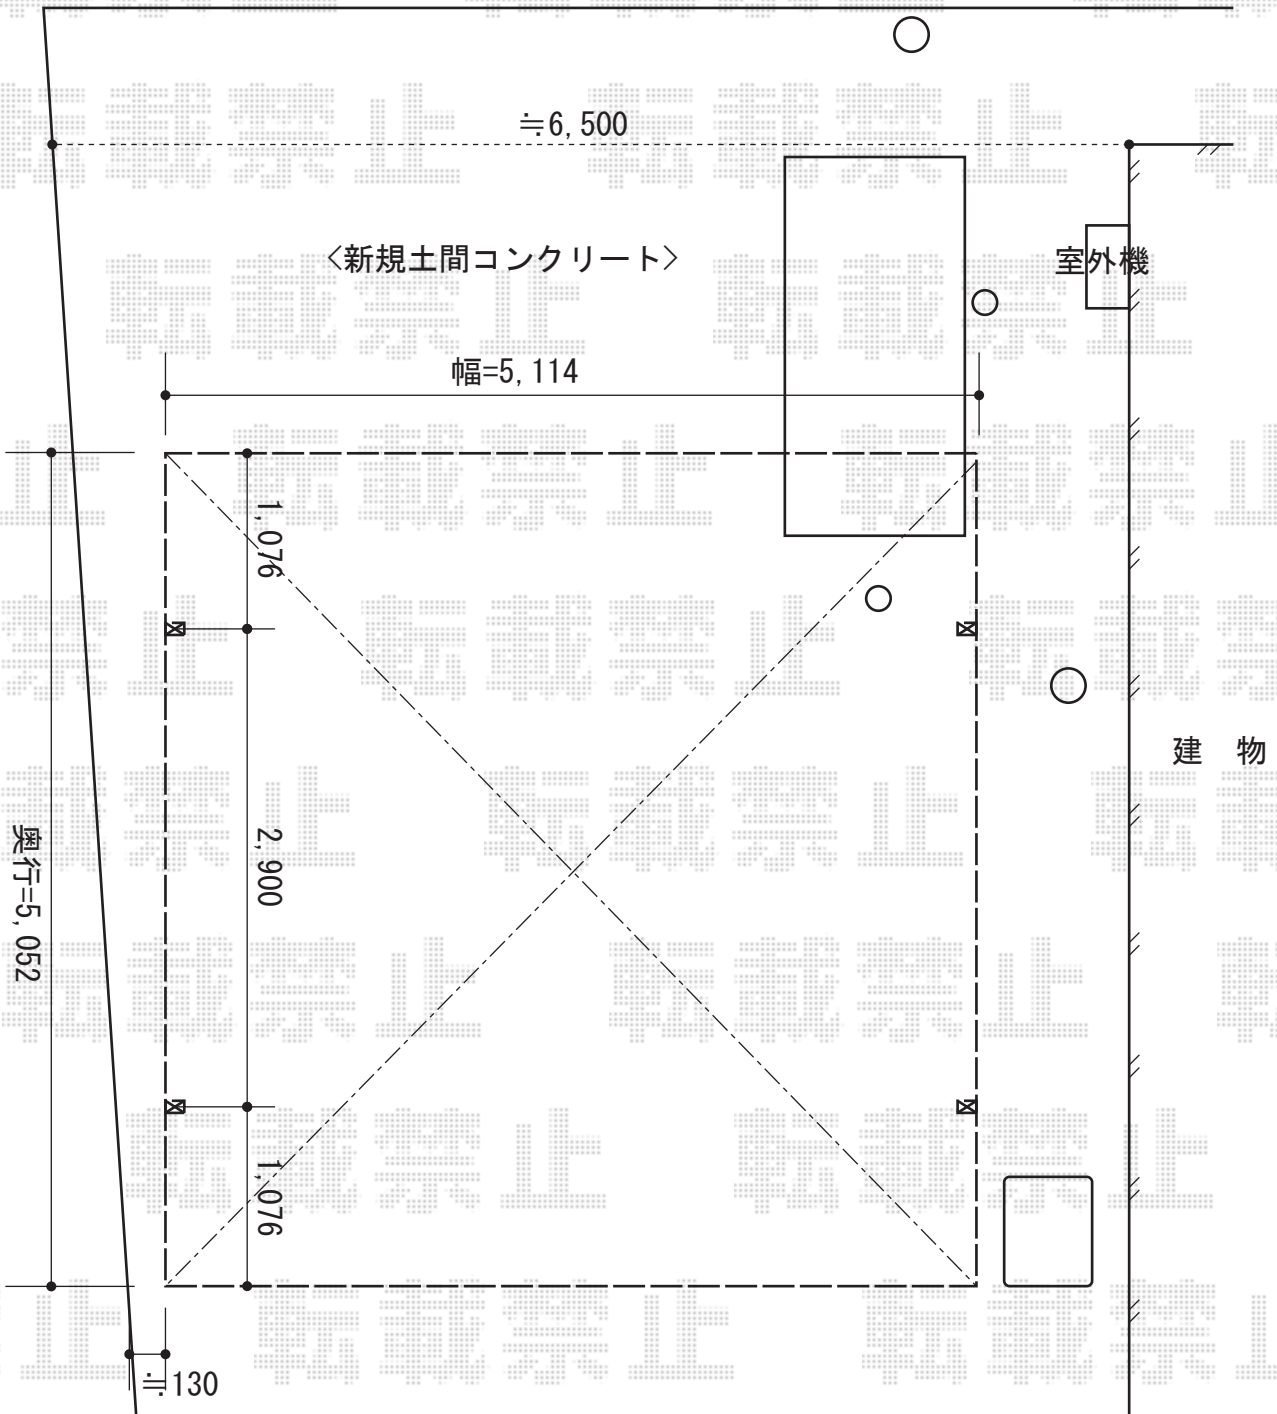

プレシオサポート M合掌 積雪~20cm対応

Value Select プレシオサポート M合掌 積雪~20cm対応  
幅=5,114mm  
奥行=5,052mm  
色：ノーブルステン  
屋根材：熱線遮断ポリカーボネート（スカイブルーマット調）  
柱仕様：ハイルーフ仕様（有効高 約2,250mm）

現場状況や作図制限により概略図の内容と多少の違いが生じることがございます。  
施工時は、現場優先とさせて頂きたく思いますので、お立会い頂き、  
最終のご指示のほど、何卒、宜しくお願い致します。