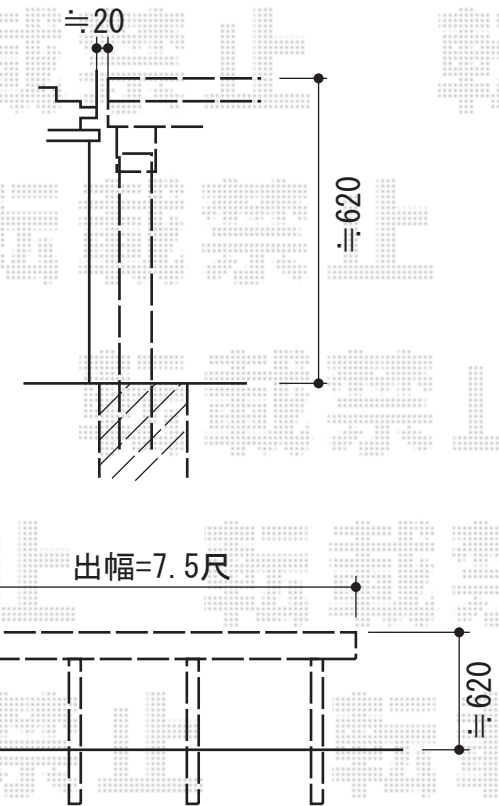

# リウッドデッキII 単体

YKK AP リウッドデッキII 単体

間口=標準1.5間 (2,784mm)

出幅=7.5尺 (2,305mm)

色：ホワイトブラウン

床板：縦貼り

束柱：Uタイプ (400~700mm) プラチナステン

現場状況や作図制限により概略図の内容と多少の違いが生じることがございます。  
 施工時は、現場優先とさせて頂きたく思いますので、お立会い頂き、  
 最終のご指示のほど、何卒、宜しくお願い致します。