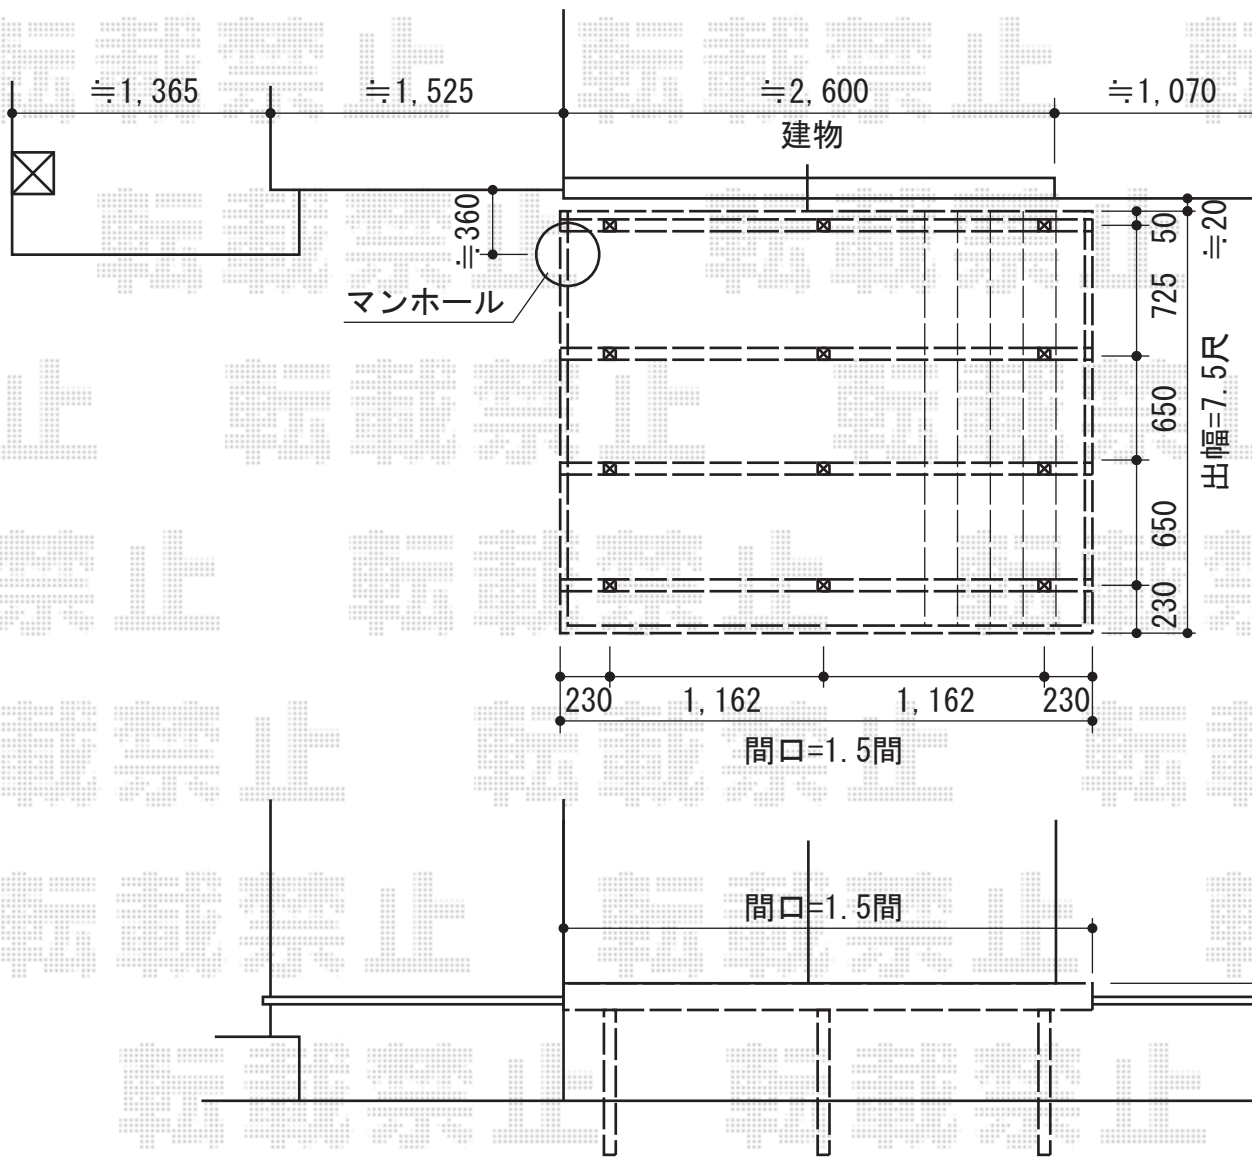

# リウッドデッキII 単体

YKK AP リウッドデッキII 単体

間口=標準1.5間 (2,784mm)

出幅=7.5尺 (2,305mm)

色：ホワイトブラウン

床板：縦貼り

束柱：Uタイプ (400~700mm) プラチナステン

現場状況や作図制限により概略図の内容と多少の違いが生じることがございます。  
 施工時は、現場優先とさせて頂きたく思いますので、お立会い頂き、  
 最終のご指示のほど、何卒、宜しくお願い致します。