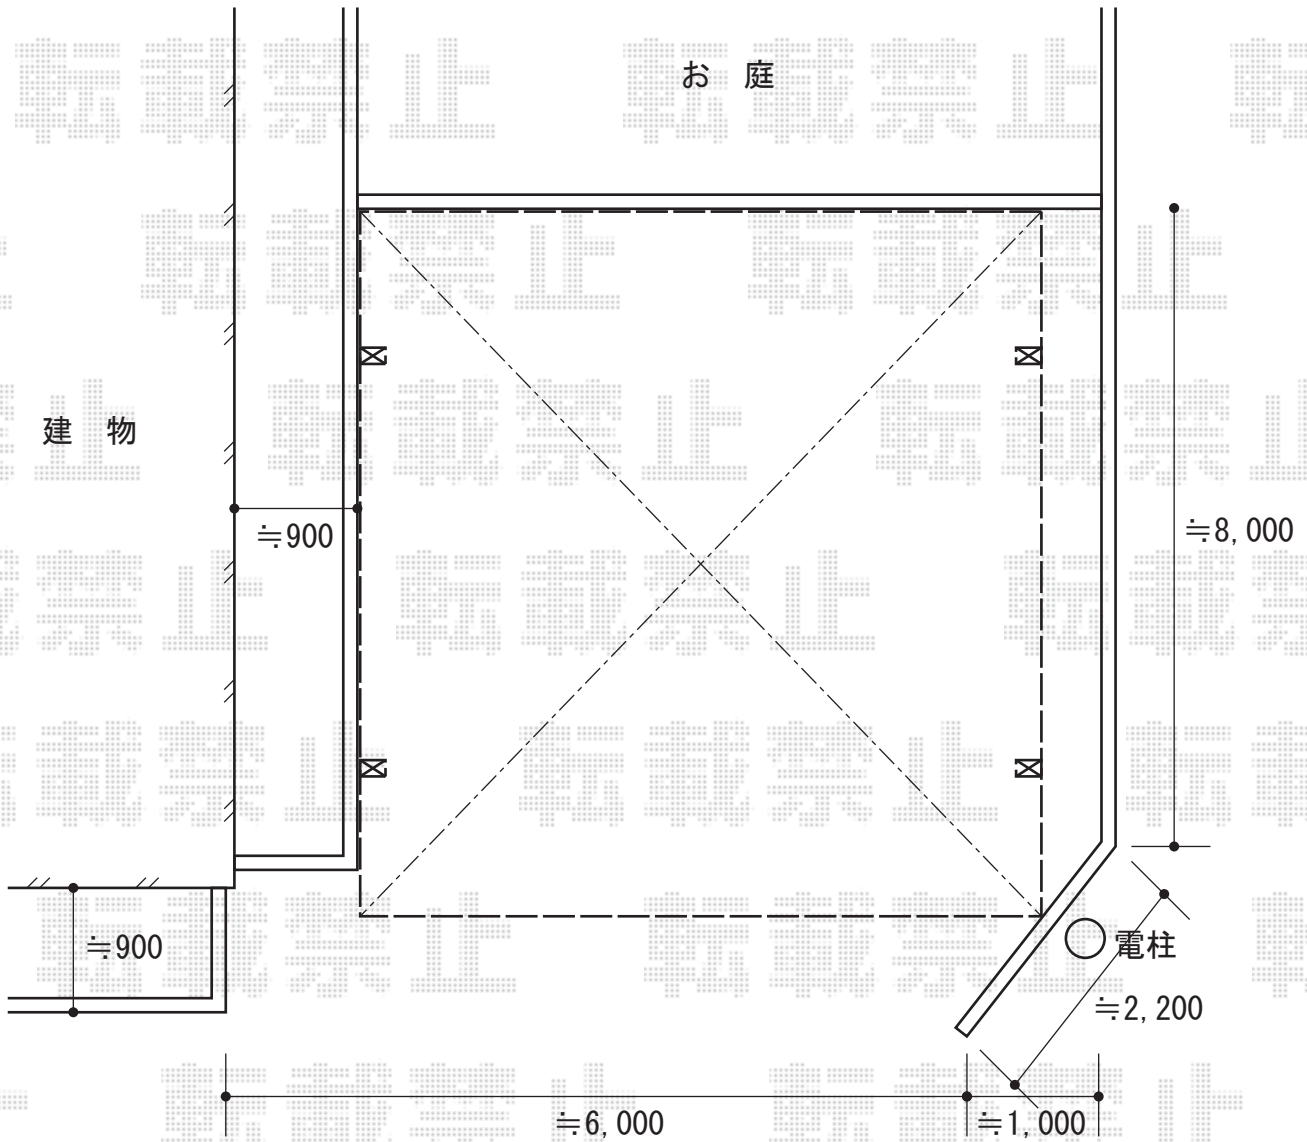

カーブポートシグマIII ワイド 積雪~30cm対応

トステム カーブポートシグマIII ワイド 積雪~30cm対応
幅=5,443mm
奥行=4,980mm
色：シャイングレー
屋根材：ポリカーボネート（ブルースモーク）
柱仕様：ロング柱23仕様（有効高 約2,300mm）

現場状況や作図制限により概略図の内容と多少の違いが生じることがございます。
施工時は、現場優先とさせて頂きたく思いますので、お立会い頂き、
最終のご指示のほど、何卒、宜しくお願い致します。