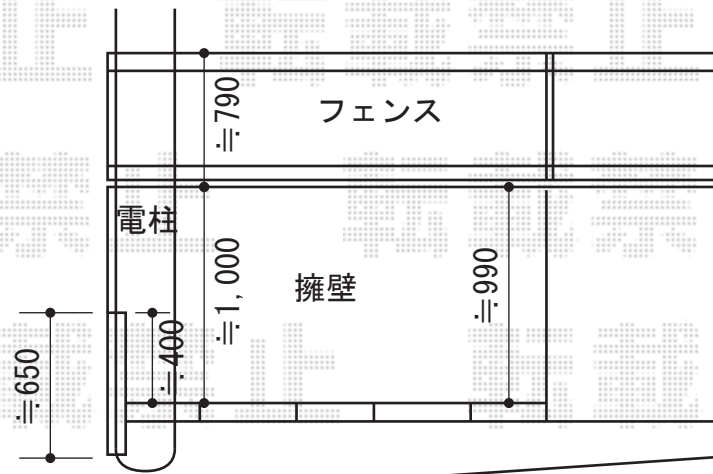

# カーブポートシグマIII 積雪～30cm対応

トステム カーブポートシグマIII 積雪～30cm対応  
 幅=2,701mm / 3,000mm 奥行=4,980mm  
 色：シャイングレー  
 屋根材：熱線吸収ポリカーボネート（ライトブルーマット調）  
 柱仕様：ロング柱23仕様（有効高 約2,300mm）

現場状況や作図制限により概略図の内容と多少の違いが生じることがございます。  
 施工時は、現場優先とさせて頂きたく思いますので、お立会い頂き、  
 最終のご指示のほど、何卒、宜しくお願い致します。