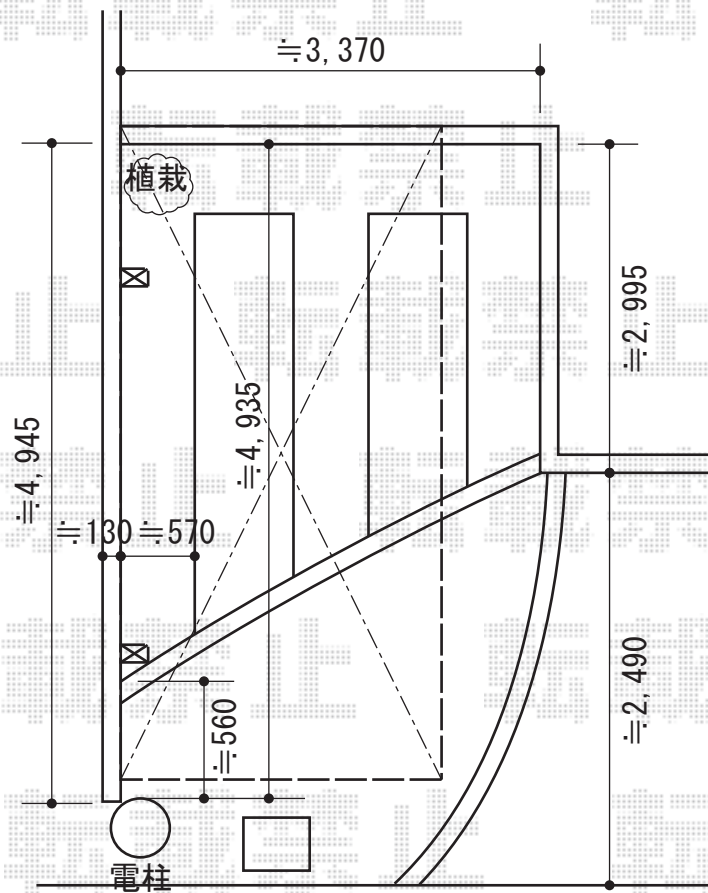

# カーブポートシグマIII 積雪～30cm対応

トステム カーブポートシグマIII 積雪～30cm対応  
 幅=2,701mm / 3,000mm 奥行=4,980mm  
 色：シャイングレー  
 屋根材：熱線吸収ポリカーボネート（ライトブルーマット調）  
 柱仕様：ロング柱23仕様（有効高 約2,300mm）

現場状況や作図制限により概略図の内容と多少の違いが生じることがございます。  
 施工時は、現場優先とさせて頂きたく思いますので、お立会い頂き、  
 最終のご指示のほど、何卒、宜しくお願い致します。