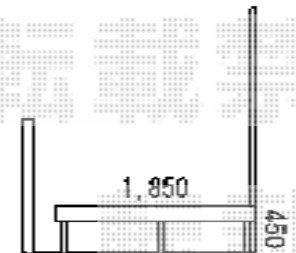

リウッドデッキII 単体

YKK AP リウッドデッキII 単体
間口=標準1.5間 (2,784mm)
出幅=6尺 (1,850mm)
色: レッドブラウン
床板: 縦貼り
束柱: Sタイプ(450mm) プラチナステン

現場状況や作図制限により概略図の内容と多少の違いが生じることがございます。
施工時は、現場優先とさせて頂きたく思いますので、お立会い頂き、
最終のご指示のほど、何卒、宜しくお願い致します。