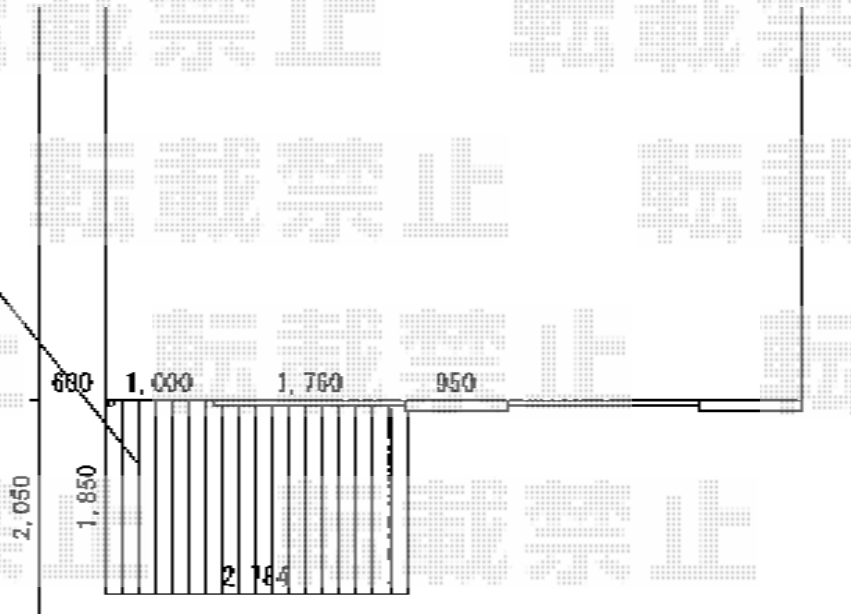

リウッドデッキII 単体

YKK AP リウッドデッキII 単体
間口=標準1.5間 (2,784mm)
出幅=6尺 (1,850mm)
色: レッドブラウン
床板: 縦貼り
束柱: Sタイプ(450mm) プラチナステン

現場状況や作図制限により概略図の内容と多少の違いが生じることがございます。
施工時は、現場優先とさせて頂きたく思いますので、お立会い頂き、
最終のご指示のほど、何卒、宜しくお願い致します。