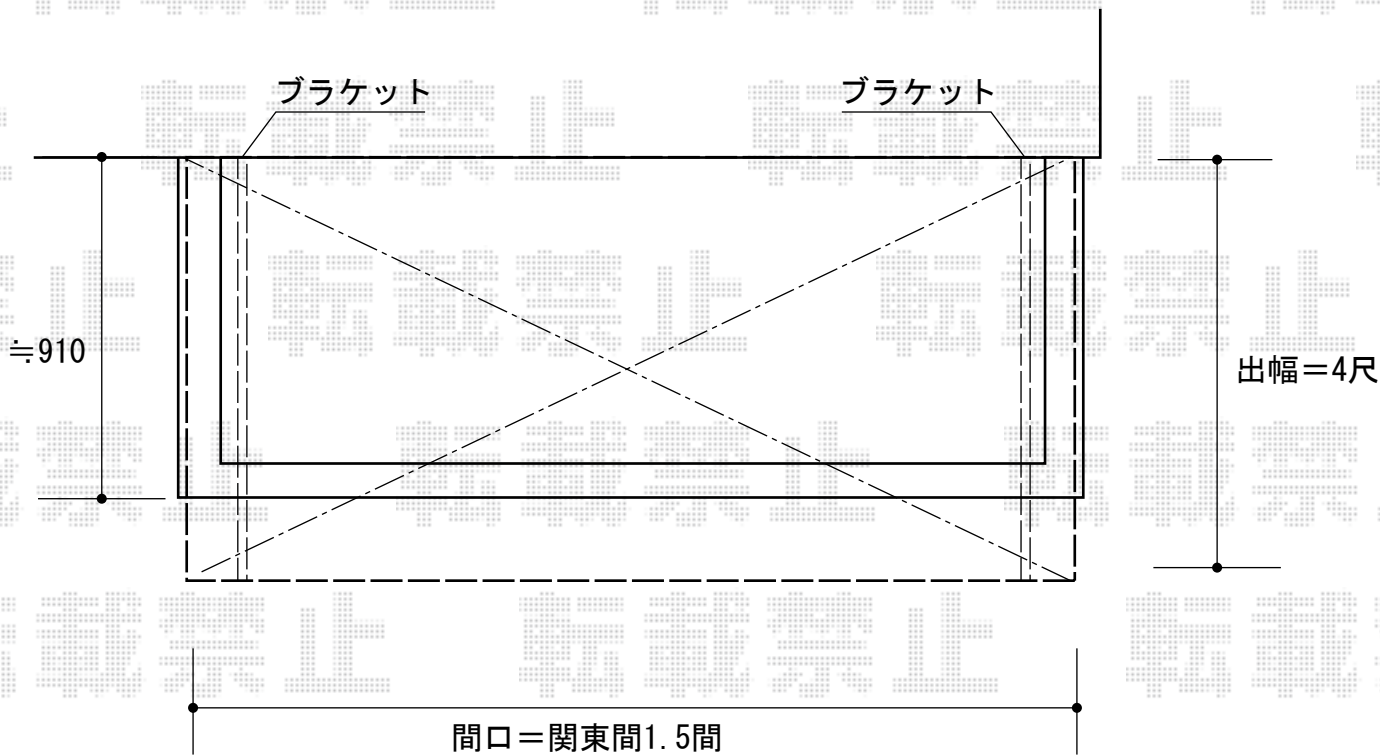

ベクターテラス R型 ルーフタイプ 単体 積雪～20cm対応

YKK AP ベクターテラス R型 ルーフタイプ 単体 積雪～20cm対応  
間口=関東間1.5間 (方杖芯々2,730mm 屋根幅2,805mm)  
出幅=4尺 (1,170mm)  
色：プラチナステン  
屋根材：ポリカーボネート (トーマイマツト/すりガラス調)  
柱仕様：持ち出しタイプ (柱無し)  
施工方法：下止め

現場状況や作図制限により概略図の内容と多少の違いが生じることがございます。  
施工時は、現場優先とさせて頂きたく思いますので、お立会い頂き、  
最終のご指示のほど、何卒、宜しくお願い致します。