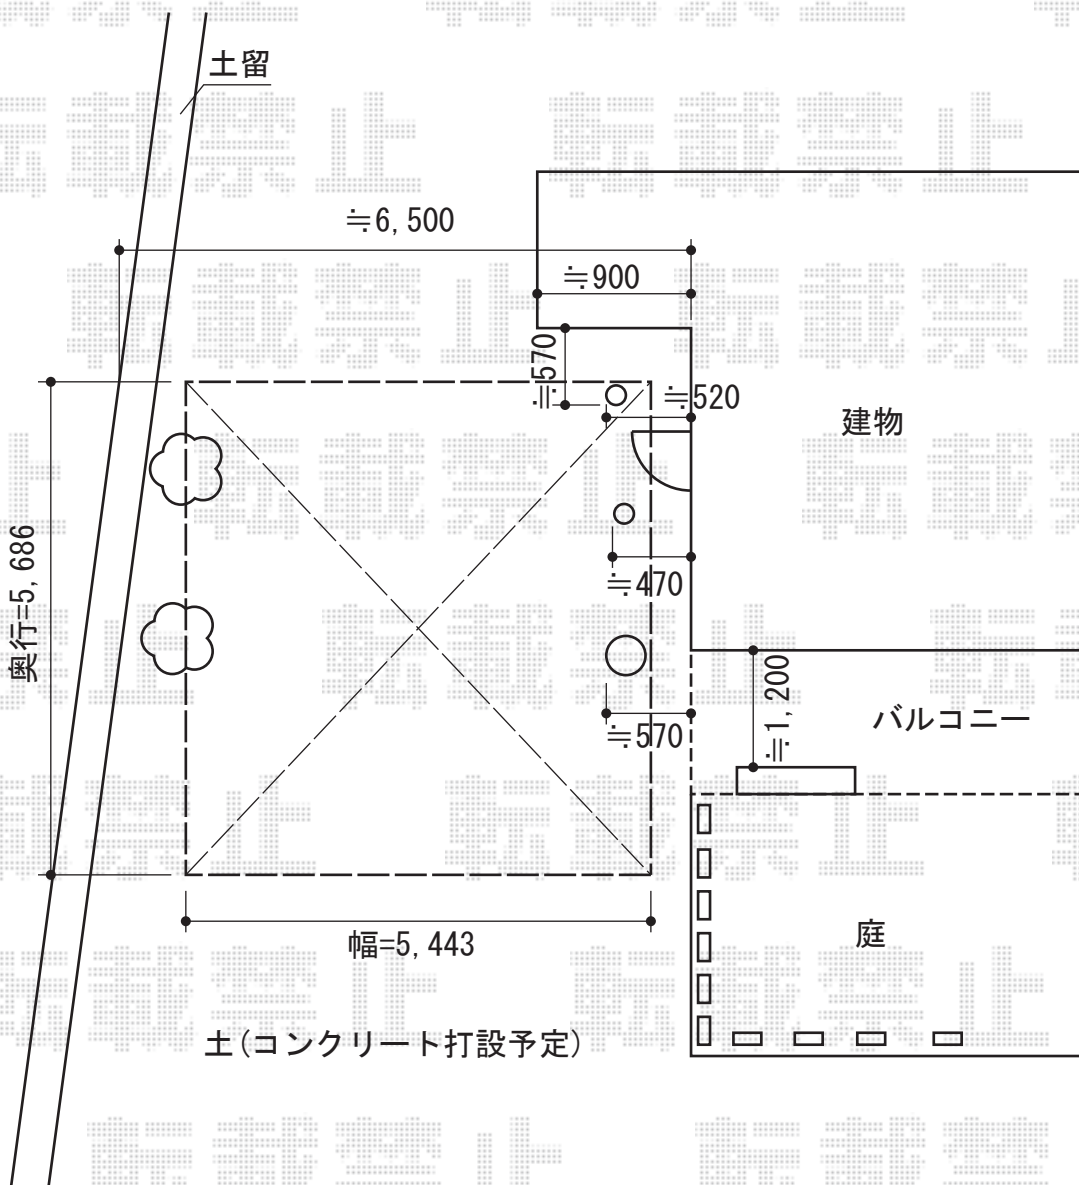

カーブポートシグマIII ワイド 積雪～30cm対応

トステム カーブポートシグマIII ワイド 積雪～30cm対応
幅=6,060mm
奥行=5,686mm
色：シャイングレー
屋根材：ポリカーボネート（ブルースモーク）
柱仕様：ロング柱23仕様（有効高 約2,300mm）

現場状況や作図制限により概略図の内容と多少の違いが生じることがございます。
施工時は、現場優先とさせていただきますので、お立会い頂き、
最終のご指示のほど、何卒、宜しくお願い致します。