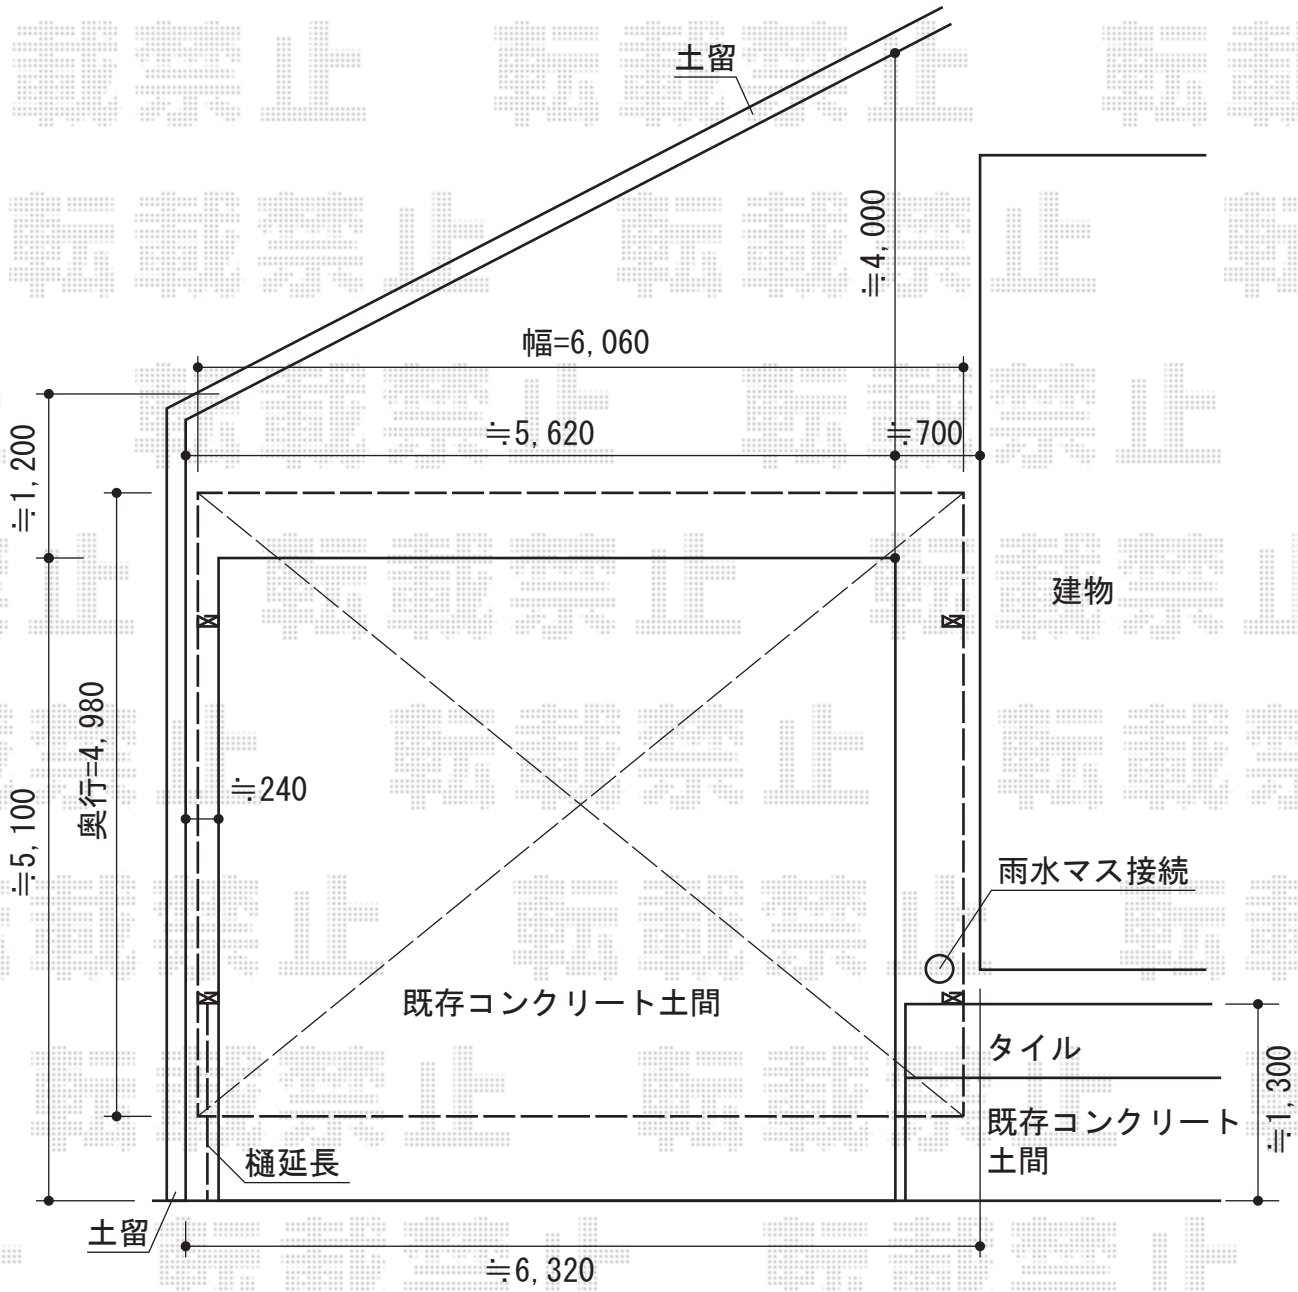

カーブポートシグマIII ワイド 積雪～30cm対応

トステム カーブポートシグマIII ワイド 積雪～30cm対応
 幅=6,060mm
 奥行=4,980mm
 色：ホワイト
 屋根材：熱線吸収ポリカーボネート（ライトブルーマット調）
 柱仕様：ロング柱23仕様（有効高 約2,300mm）
 オプション：縦樋（L2,400） エルボ

現場状況や作図制限により概略図の内容と多少の違いが生じることがございます。
 施工時は、現場優先とさせて頂きたく思いますので、お立会い頂き、
 最終のご指示のほど、何卒、宜しくお願い致します。