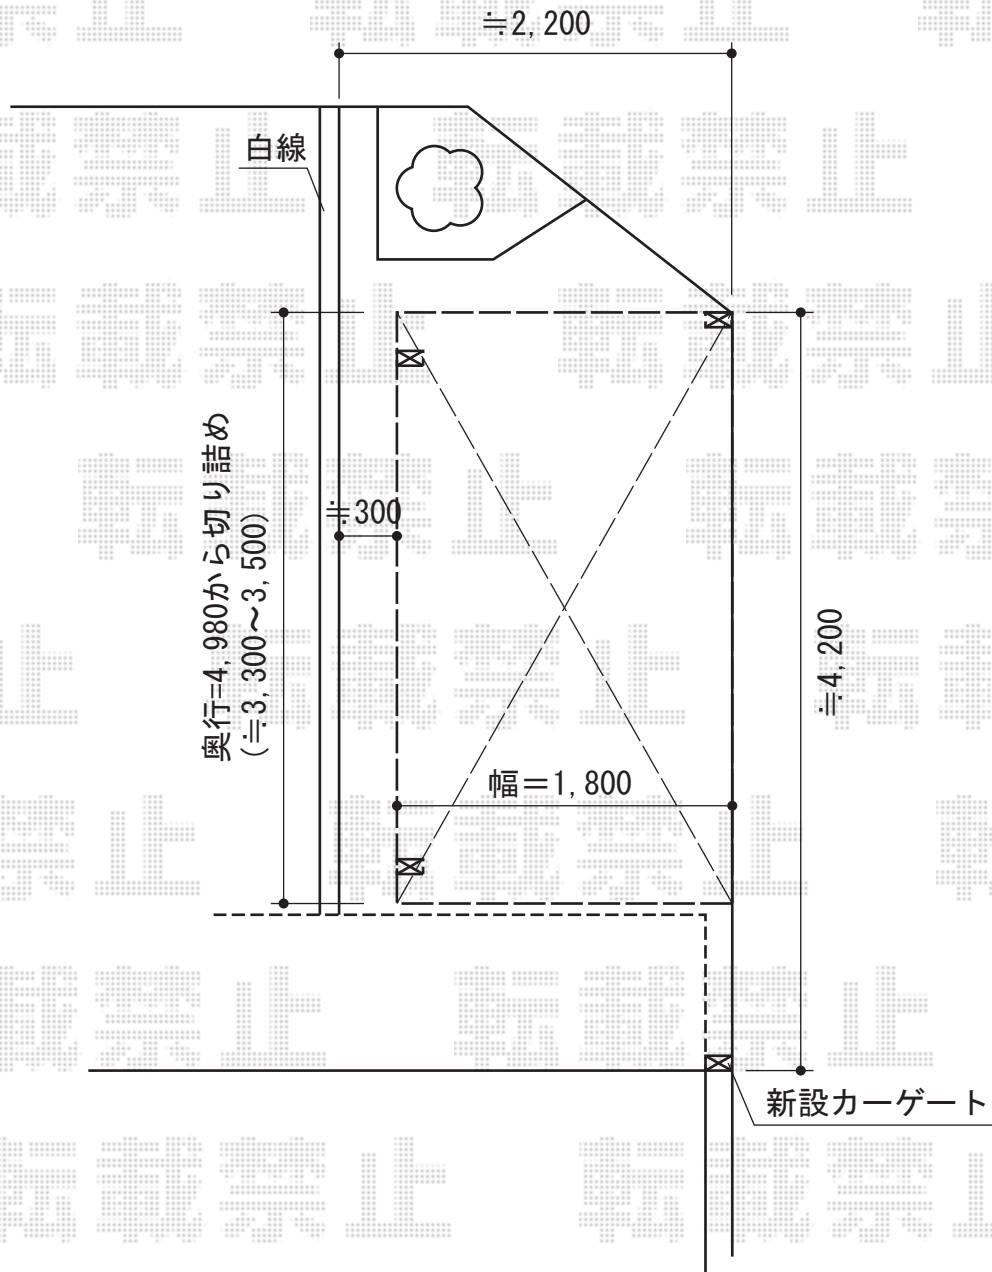

# カーゲート・サイクルポート

トステム レークポートシグマIII ミニ 積雪~30cm対応  
 幅=1,800mm  
 奥行=4,980mm  
 色：ブラック  
 屋根材：熱線吸収ポリカーボネート（ライトブルーマット調）  
 柱仕様：ロング柱28仕様（有効高 約2,800mm）

Value Select トリップゲート PB型 ノンレール 片開き  
 開口幅=4,317mm  
 全幅=4,417mm  
 たたみ幅=479.5mm  
 高さ=1,200mm  
 色：ブラック  
 キャスター数：3  
 落棒数：2