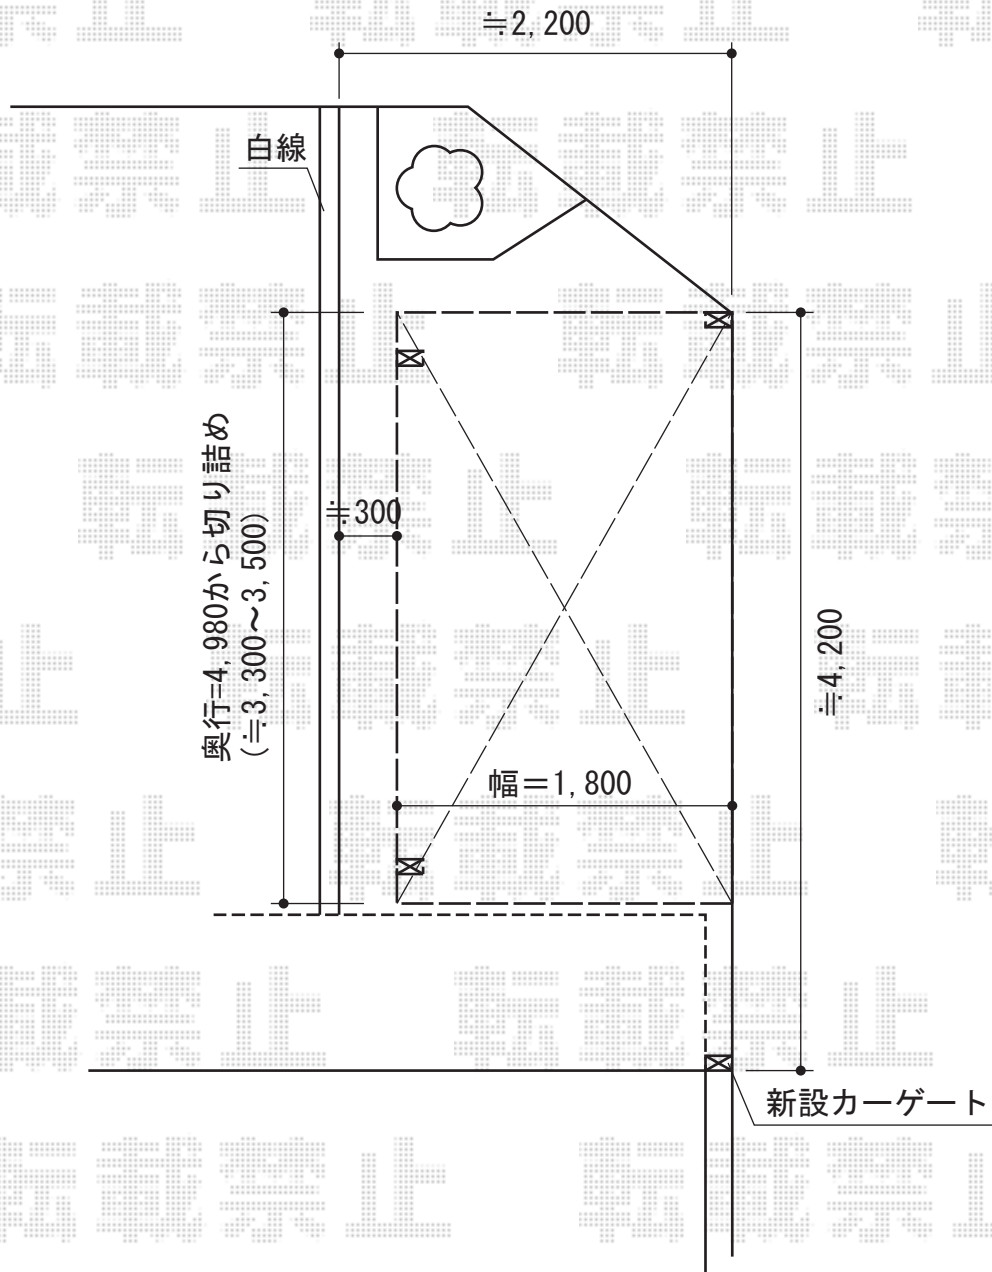

# カーゲート・サイクルポート

トステム レークポートシグマIII ミニ 積雪~30cm対応  
幅=1,800mm  
奥行=4,980mm  
色：ブラック  
屋根材：熱線吸収ポリカーボネート（ライトブルーマット調）  
柱仕様：ロング柱28仕様（有効高 約2,800mm）

Value Select トリップゲート PB型 ノンレール 片開き  
開口幅=4,317mm  
全幅=4,417mm  
たたみ幅=479.5mm  
高さ=1,200mm  
色：ブラック  
キャスター数：3  
落棒数：2

現場状況や作図制限により概略図の内容と多少の違いが生じることがございます。  
施工時は、現場優先とさせて頂きたく思いますので、お立会い頂き、  
最終のご指示のほど、何卒、宜しくお願い致します。

EX-SHOP  
HTTP://WWW.EX-SHOP.NET

担当：八浦