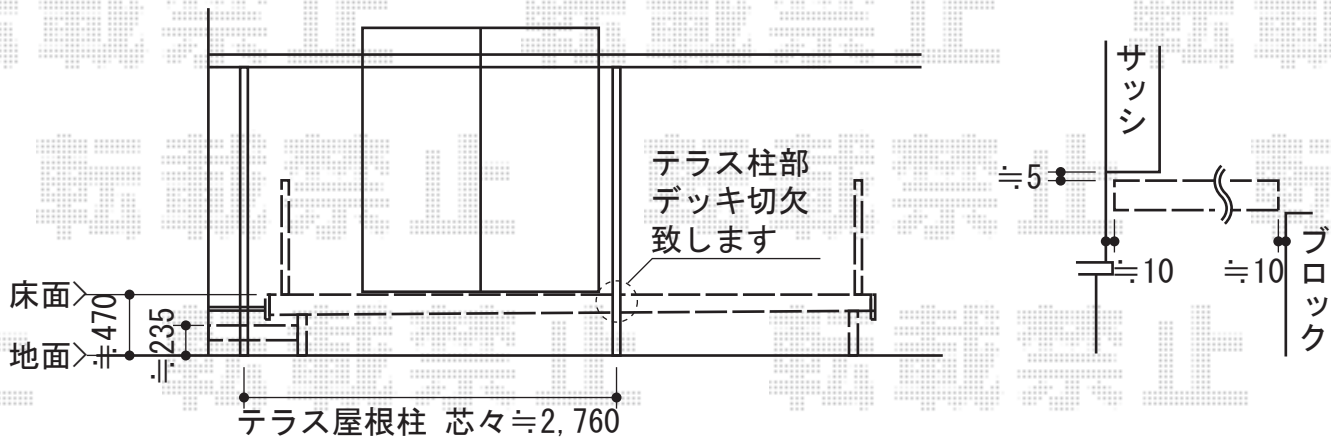

リコステージII 単体

トステム リコステージII 単体

間口=2.5間 (4,380mm)

出幅=12尺 (3,633mm)

色: ソフトブラウン

床板: 標準/縦張り

幕板: 幕板A (厚タイプ)

束柱: 束柱B (400~550mm)

追加部材: テラス柱部切り欠き用部材

トステム リードデッキ部材

間口=1,500mm

出幅=床板2枚分

色: ソフトブラウン

トステム ウッドパーティション フラットラチス (密目)

本体1枚 (W×H) = (1,200×800mm) × 4枚

開き戸 (W×H) = (800×800mm) × 2セット

支柱: T-8×8本

色: ソフトブラウン

現場状況や作図制限により概略図の内容と多少の違いが生じることがございます。施工時は、現場優先とさせていただきますので、お立会い頂き、最終のご指示のほど、何卒、宜しくお願い致します。

EX-SHOP
HTTP://WWW.EX-SHOP.NET

担当:長谷川

全ての著作権は、エクスショップに帰属します。当社とのお取引目的外の使用・複製・転載禁止となっております。