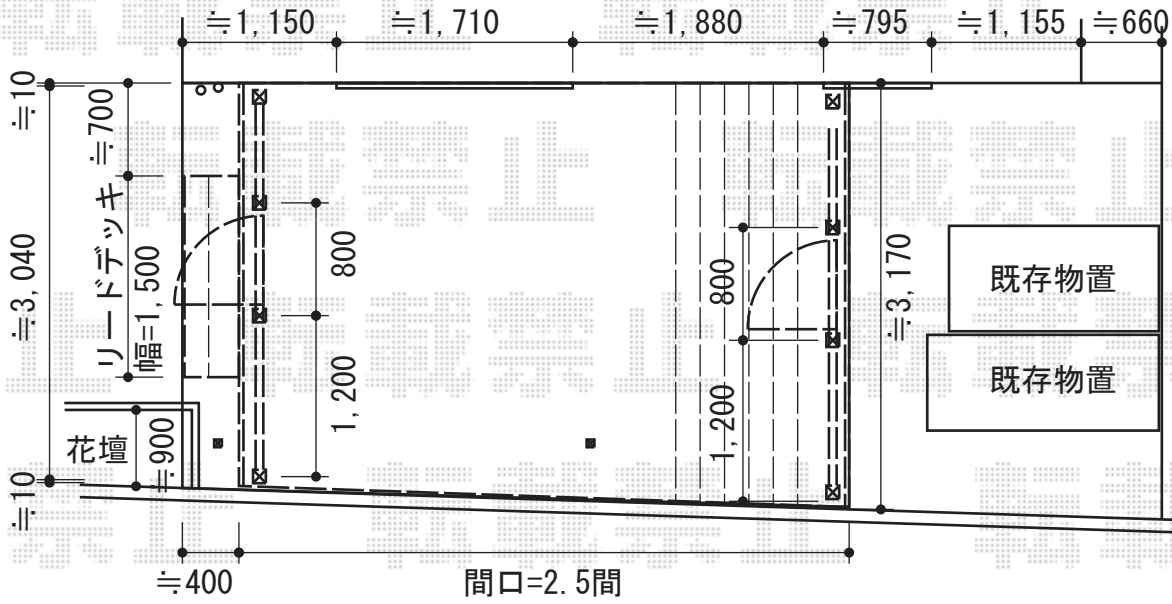

リコステージII 単体

トステム リコステージII 単体

間口=2.5間 (4,380mm)

出幅=12尺 (3,633mm)

色: ソフトブラウン

床板: 標準/縦張り

幕板: 幕板A (厚タイプ)

束柱: 束柱B (400~550mm)

追加部材: テラス柱部切り欠き用部材

トステム リードデッキ部材

間口=1,500mm

出幅=床板2枚分

色: ソフトブラウン

トステム ウッドパーティション フラットラチス (密目)

本体1枚 (W×H) = (1,200×800mm) × 4枚

開き戸 (W×H) = (800×800mm) × 2セット

支柱: T-8×8本

色: ソフトブラウン

現場状況や作図制限により概略図の内容と多少の違いが生じることがございます。施工時は、現場優先とさせていただきますので、お立会い頂き、最終のご指示のほど、何卒、宜しくお願い致します。

EX-SHOP
HTTP://WWW.EX-SHOP.NET

担当:長谷川

全ての著作権は、エクスショップに帰属します。当社とのお取引目的外の使用・複製・転載禁止となっております。