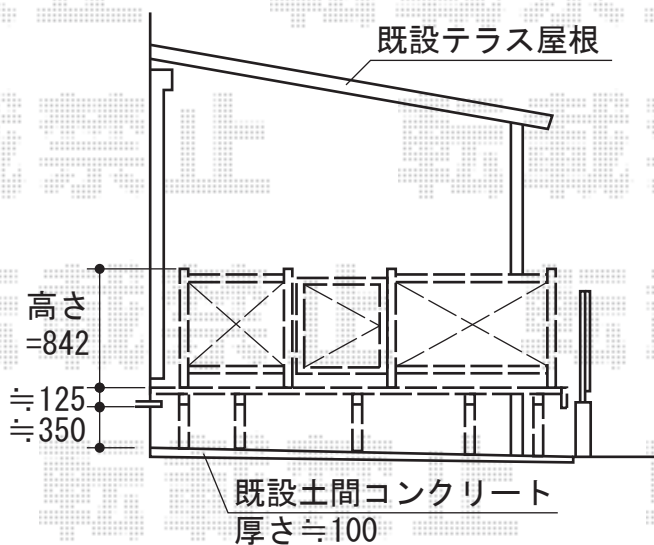

リコステージII 単体

トステム リコステージII 単体

間口=2.5間 (4,380mm)

出幅=12尺 (3,633mm)

色: ソフトブラウン

床板: 標準/縦張り

幕板: 幕板A (厚タイプ)

束柱: 束柱B (400~550mm)

追加部材: テラス柱部切り欠き用部材

トステム リードデッキ部材

間口=1,500mm

出幅=床板2枚分

色: ソフトブラウン

トステム ウッドパーティション フラットラチス (密目)

本体1枚 (W×H) = (1,200×800mm) × 4枚

開き戸 (W×H) = (800×800mm) × 2セット

支柱: T-8×8本

色: ソフトブラウン

現場状況や作図制限により概略図の内容と多少の違いが生じることがございます。施工時は、現場優先とさせていただきますので、お立会い頂き、最終のご指示のほど、何卒、宜しくお願い致します。

EX-SHOP
HTTP://WWW.EX-SHOP.NET

担当:長谷川

全ての著作権は、エクスショップに帰属します。当社とのお取引目的外の使用・複製・転載禁止となっております。