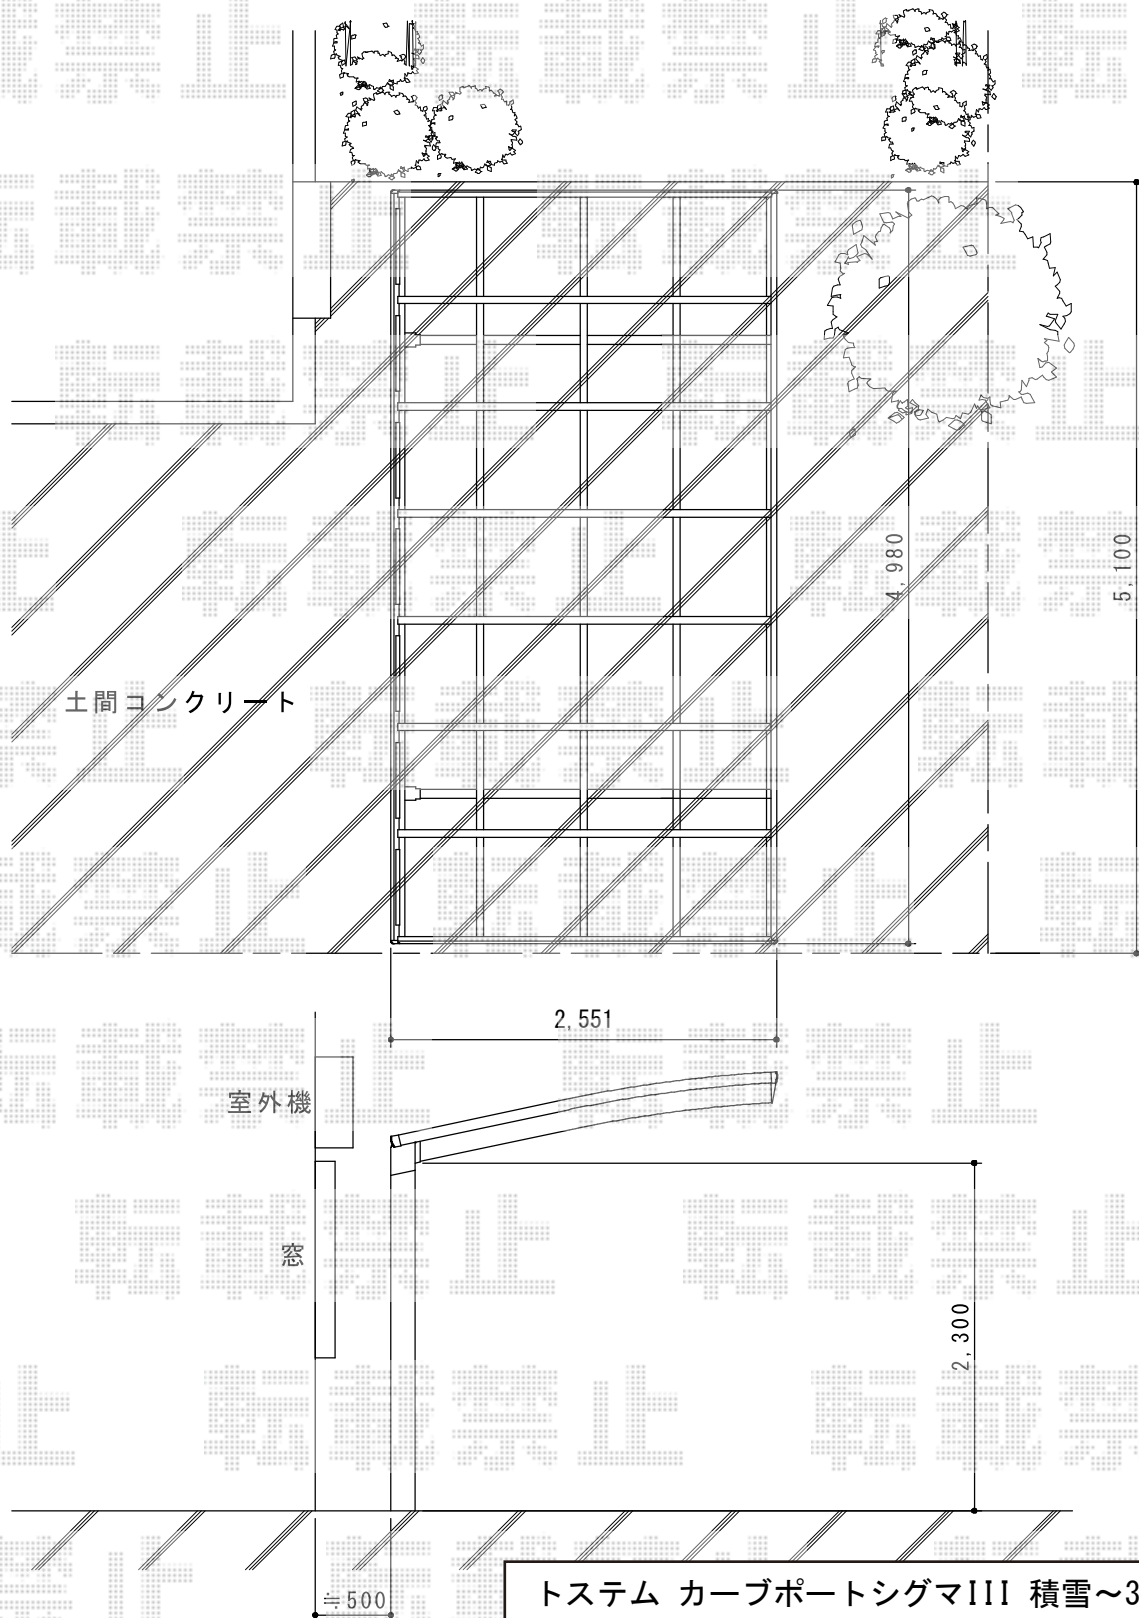

カーブポートシグマIII 積雪～30cm対応

トステム カーブポートシグマIII 積雪～30cm対応  
幅=2,551mm  
奥行=4,980mm  
色：ブロンズ  
屋根材：熱線吸収ポリカーボネート  
（ライトブルーマット調）  
柱仕様：ロング柱23仕様（有効高 約2,300mm）

現場状況や作図制限により概略図の内容と多少の違いが生じることがございます。  
施工時は、現場優先とさせていただきますので、お立会い頂き、  
最終のご指示のほど、何卒、宜しくお願い致します。