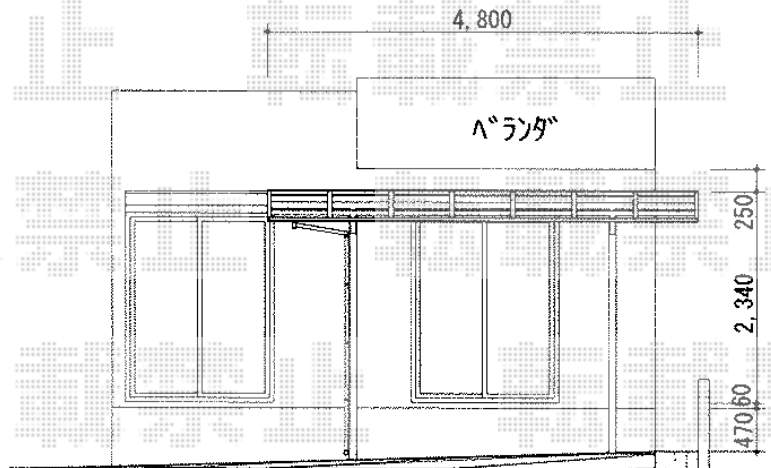

エックススーフ 前下がり 積雪～30cm対応

トステム エックススーフ
前下がり 積雪～30cm対応
幅=2,763mm
奥行=4,971mm
色：シャイングレー
屋根材：ポリカーボネート（ブルースモーク）
柱仕様：ロング柱24仕様（有効高 約2,438mm）
オプション：収納式物干し 標準 2本入

現場状況や作図制限により概略図の内容と多少の違いが生じることがございます。
施工時は、現場優先とさせて頂きたく思いますので、お立会い頂き、
最終のご指示のほど、何卒、宜しくお願い致します。