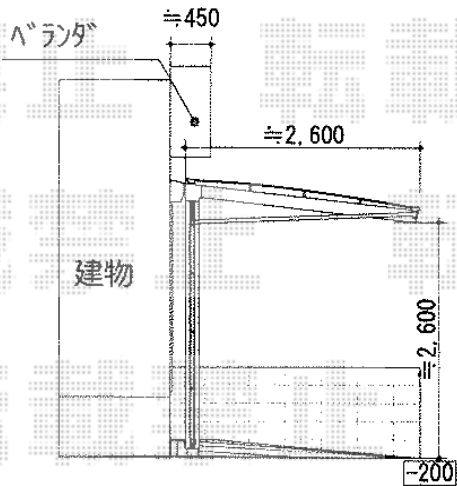

エックススーフ 前下がり 積雪～30cm対応

トステム エックススーフ
前下がり 積雪～30cm対応
幅=2,763mm
奥行=4,971mm
色：シャイングレー
屋根材：ポリカーボネート（ブルースモーク）
柱仕様：ロング柱24仕様（有効高 約2,438mm）
オプション：収納式物干し 標準 2本入

現場状況や作図制限により概略図の内容と多少の違いが生じることがございます。
施工時は、現場優先とさせて頂きたく思いますので、お立会い頂き、
最終のご指示のほど、何卒、宜しくお願い致します。