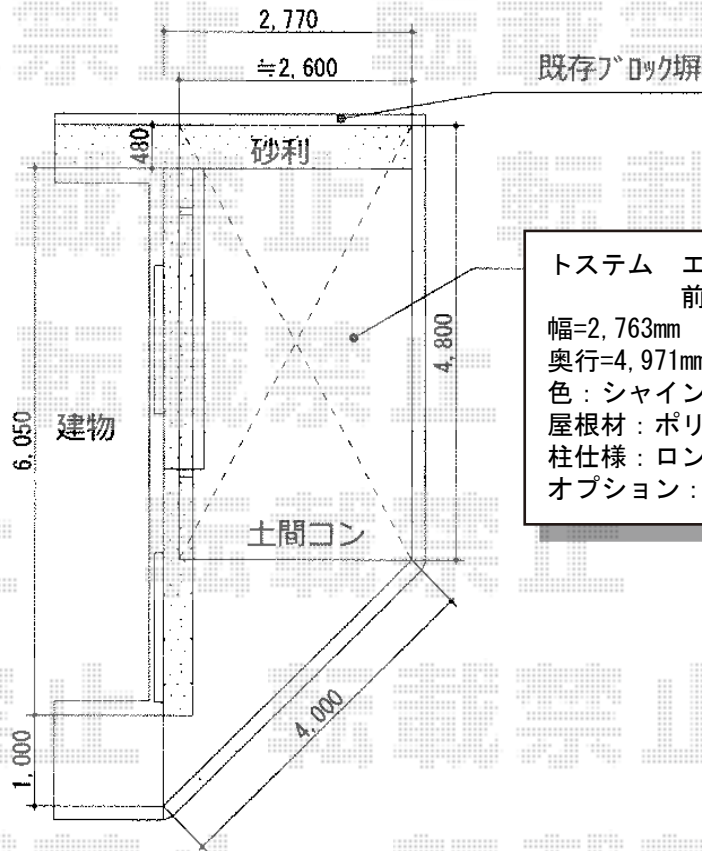

エックススーフ 前下がり 積雪～30cm対応

トステム エックススーフ
前下がり 積雪～30cm対応
幅=2,763mm
奥行=4,971mm
色：シャイングレー
屋根材：ポリカーボネート（ブルースモーク）
柱仕様：ロング柱24仕様（有効高 約2,438mm）
オプション：収納式物干し 標準 2本入

現場状況や作図制限により概略図の内容と多少の違いが生じることがございます。
施工時は、現場優先とさせて頂きたく思いますので、お立会い頂き、
最終のご指示のほど、何卒、宜しくお願い致します。