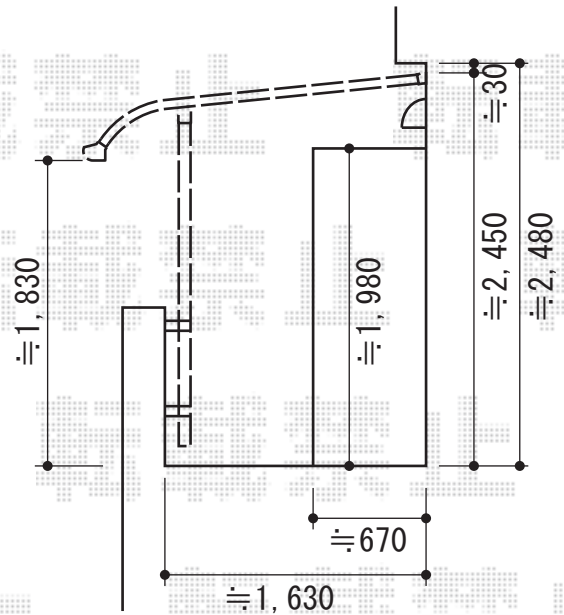

# ライザーテラスII R型 屋根タイプ 積雪～20cm対応

外観右電線内側からスタートして  
設置致します

トステム ライザーテラスII R型 屋根タイプ 積雪～20cm対応  
 間口=関東間2.0間 (柱芯々3,440mm 屋根幅3,660mm)  
 出幅=6尺 (1,785mm)  
 色：オータムブラウン  
 屋根材：ポリカーボネート (ブラウン)  
 柱仕様：柱奥行移動タイプ  
 施工方法：上止め

現場状況や作図制限により概略図の内容と多少の違いが生じることがございます。  
 施工時は、現場優先とさせて頂きたく思いますので、お立会い頂き、  
 最終のご指示のほど、何卒、宜しくお願い致します。

EX-SHOP  
[HTTP://WWW.EX-SHOP.NET](http://www.ex-shop.net)

担当：八浦