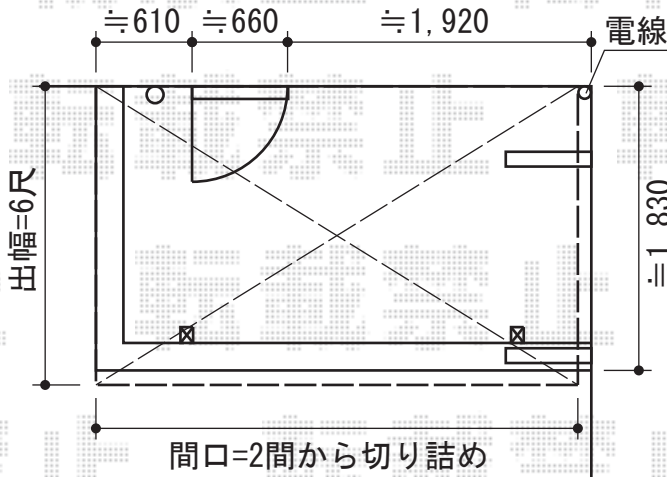

# ライザーテラスII R型 屋根タイプ 積雪～20cm対応

外観右電線内側からスタートして  
設置致します

トステム ライザーテラスII R型 屋根タイプ 積雪～20cm対応  
 間口=関東間2.0間 (柱芯々3,440mm 屋根幅3,660mm)  
 出幅=6尺 (1,785mm)  
 色：オータムブラウン  
 屋根材：ポリカーボネート (ブラウン)  
 柱仕様：柱奥行移動タイプ  
 施工方法：上止め

現場状況や作図制限により概略図の内容と多少の違いが生じることがございます。  
 施工時は、現場優先とさせて頂きたく思いますので、お立会い頂き、  
 最終のご指示のほど、何卒、宜しくお願い致します。

EX-SHOP  
[HTTP://WWW.EX-SHOP.NET](http://www.ex-shop.net)

担当：八浦