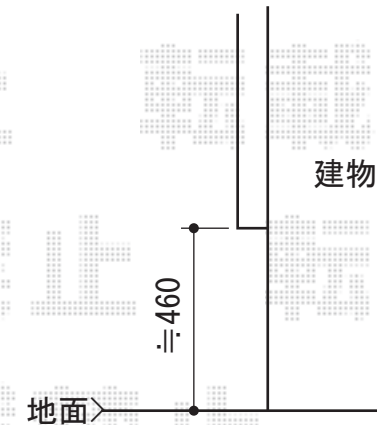

YKK AP リウッドデッキII 連棟
 間口=約4,500mm
 出幅=約6,240~2,940mm
 色：レッドブラウン
 床板：【仮】縦張り
 束柱：KSタイプ（400~500mm）（カームブラック）

現場状況や作図制限により概略図の内容と多少の違いが生じることがございます。
 施工時は、現場優先とさせて頂きたく思いますので、お立会い頂き、
 最終のご指示のほど、何卒、宜しくお願い致します。

EX-SHOP
 HTTP://WWW.EX-SHOP.NET

担当：八浦