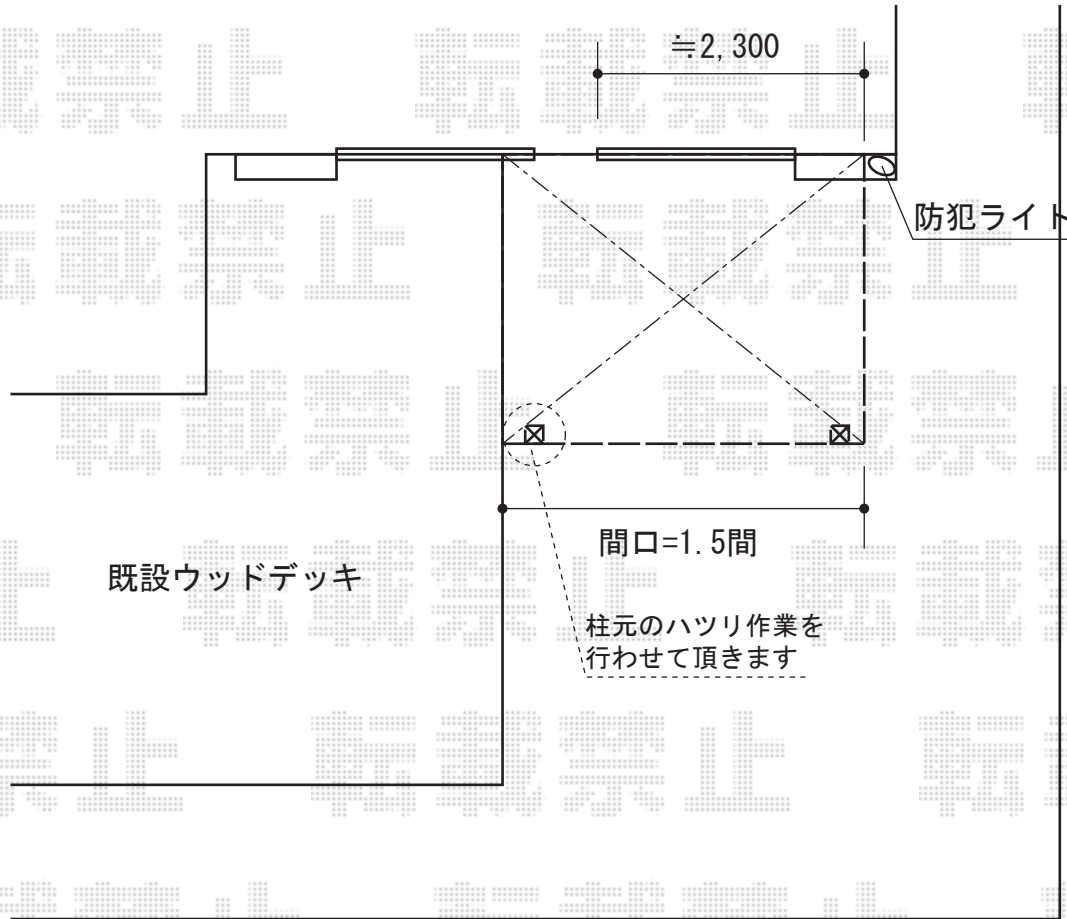

ライザーテラスII R型 テラスタイプ 単体 積雪~20cm対応

施工に際して、  
オプション：物干しの  
取付け位置・高さの  
ご確認を頂きますよう、  
お願い致します。

トステム ライザーテラスII R型 テラスタイプ 単体 積雪~20cm対応  
間口=関東間2.5間 (柱芯々2,530mm 屋根幅2,750mm)  
出幅=4尺 (1,185mm)  
色：ブラック  
屋根材：ポリカーボネート (クリアマット/すりガラス調)  
柱仕様：柱位置固定タイプ (柱2本)  
施工方法：上止め  
オプション：吊り下げ物干し (標準2本)

現場状況や作図制限により概略図の内容と多少の違いが生じることがございます。  
施工時は、現場優先とさせて頂きたく思いますので、お立会い頂き、  
最終のご指示のほど、何卒、宜しくお願い致します。

EX-SHOP  
HTTP://WWW.EX-SHOP.NET

担当：小林