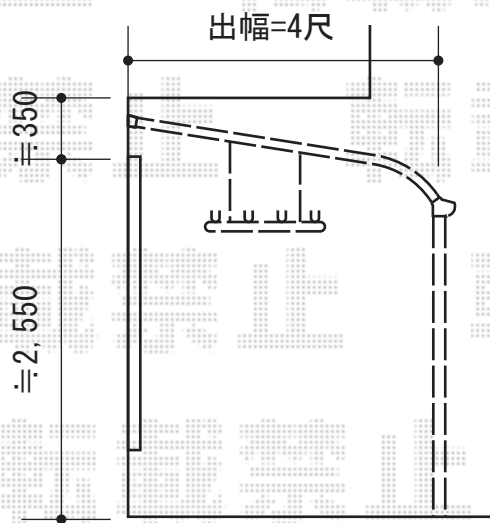

ライザーテラスII R型 テラスタイプ 単体 積雪~20cm対応

施工に際して、  
オプション：物干しの  
取付け位置・高さの  
ご確認を頂きますよう、  
お願い致します。

トステム ライザーテラスII R型 テラスタイプ 単体 積雪~20cm対応  
間口=関東間2.5間 (柱芯々2,530mm 屋根幅2,750mm)  
出幅=4尺 (1,185mm)  
色：ブラック  
屋根材：ポリカーボネート (クリアマット/すりガラス調)  
柱仕様：柱位置固定タイプ (柱2本)  
施工方法：上止め  
オプション：吊り下げ物干し (標準2本)

現場状況や作図制限により概略図の内容と多少の違いが生じることがございます。  
施工時は、現場優先とさせて頂きたく思いますので、お立会い頂き、  
最終のご指示のほど、何卒、宜しくお願い致します。

EX-SHOP  
HTTP://WWW.EX-SHOP.NET

担当：小林