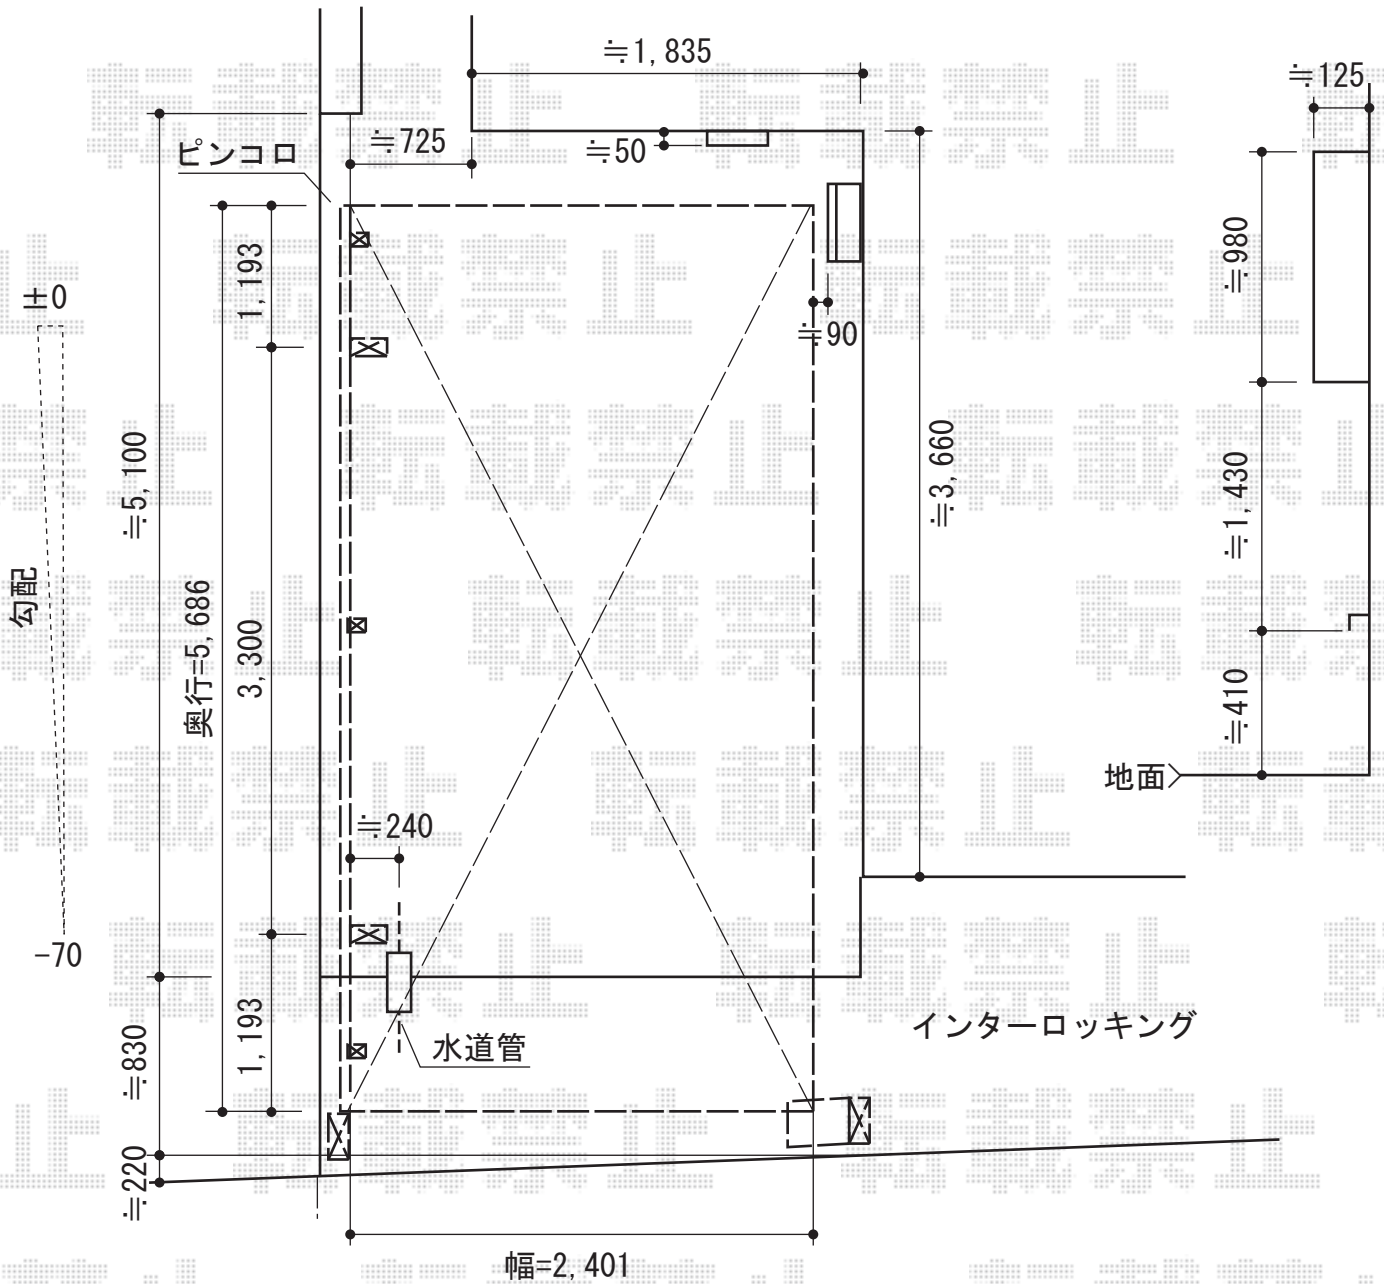

カーブポートシグマIII 積雪～30cm対応

トステム カーブポートシグマIII 積雪～30cm対応
 幅=2,401mm
 奥行=5,686mm
 色：ブラック
 屋根材：ポリカーボネート（ブルースモーク）
 柱仕様：標準柱仕様（有効高 約1,800mm）

トステム サイドパネル 1段H800
 高さ=800mm
 奥行=57用（5,707mm）
 色：ブラック
 パネル材：ポリカーボネート（ブルースモーク）
 柱仕様：標準柱仕様

現場状況や作図制限により概略図の内容と多少の違いが生じることがございます。
 施工時は、現場優先とさせて頂きたく思いますので、お立会い頂き、
 最終のご指示のほど、何卒、宜しくお願い致します。

EX-SHOP
[HTTP://WWW.EX-SHOP.NET](http://www.ex-shop.net)

担当：八浦