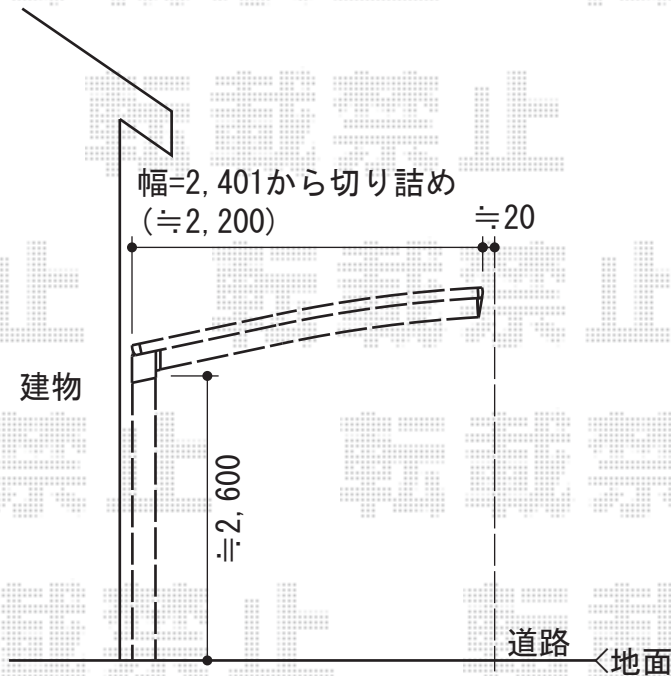

# カーブポートシグマIII 積雪～30cm対応

トステム カーブポートシグマIII 積雪～30cm対応

幅=2,401mm

奥行=5,686mm

色：ホワイト

屋根材：熱線吸収アクアポリカーボネート（ライトブルー）

柱仕様：ロング柱28仕様（有効高 約2,800mm）

現場状況や作図制限により概略図の内容と多少の違いが生じることがございます。  
施工時は、現場優先とさせて頂きたく思いますので、お立会い頂き、  
最終のご指示のほど、何卒、宜しくお願い致します。