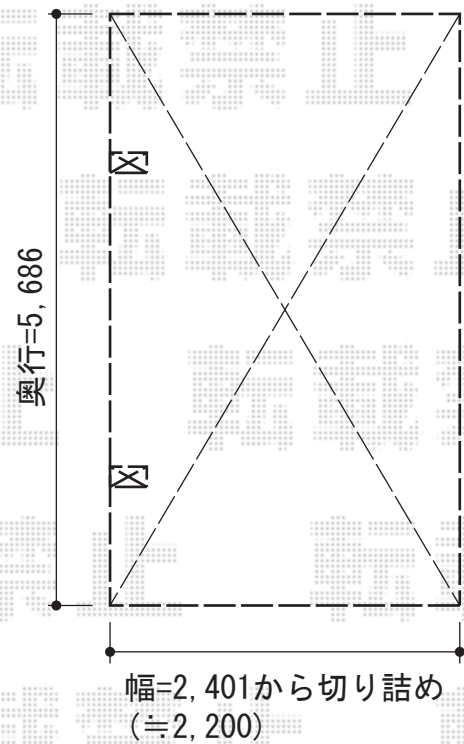

# カーブポートシグマIII 積雪～30cm対応

トステム カーブポートシグマIII 積雪～30cm対応

幅=2,401mm

奥行=5,686mm

色：ホワイト

屋根材：熱線吸収アクアポリカーボネート（ライトブルー）

柱仕様：ロング柱28仕様（有効高 約2,800mm）

現場状況や作図制限により概略図の内容と多少の違いが生じることがございます。  
施工時は、現場優先とさせて頂きたく思いますので、お立会い頂き、  
最終のご指示のほど、何卒、宜しくお願い致します。