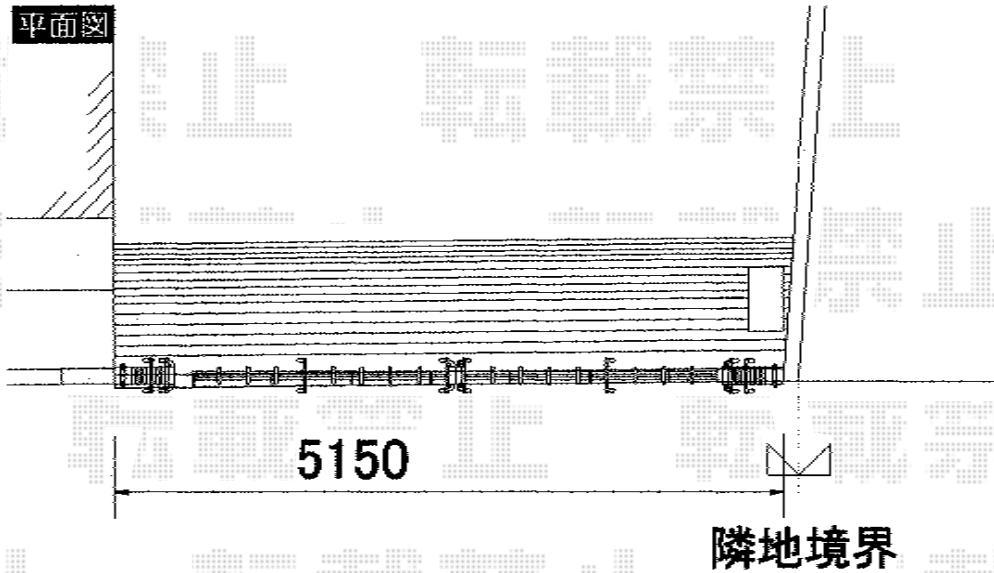

トリップゲート 傾斜地専用型 ノンレール 両開き

- カーゲート -

Value Select トリップゲート 傾斜地専用型 ノンレール 両開き
開口幅=5,097mm
全幅=5,197mm
たたみ幅=460mm×2
高さ=1,200mm
色：ブラック
キャスター数：4
落棒数：2

現場状況や作図制限により概略図の内容と多少の違いが生じることがございます。
施工時は、現場優先とさせて頂きたく思いますので、お立会い頂き、
最終のご指示のほど、何卒、宜しくお願い致します。