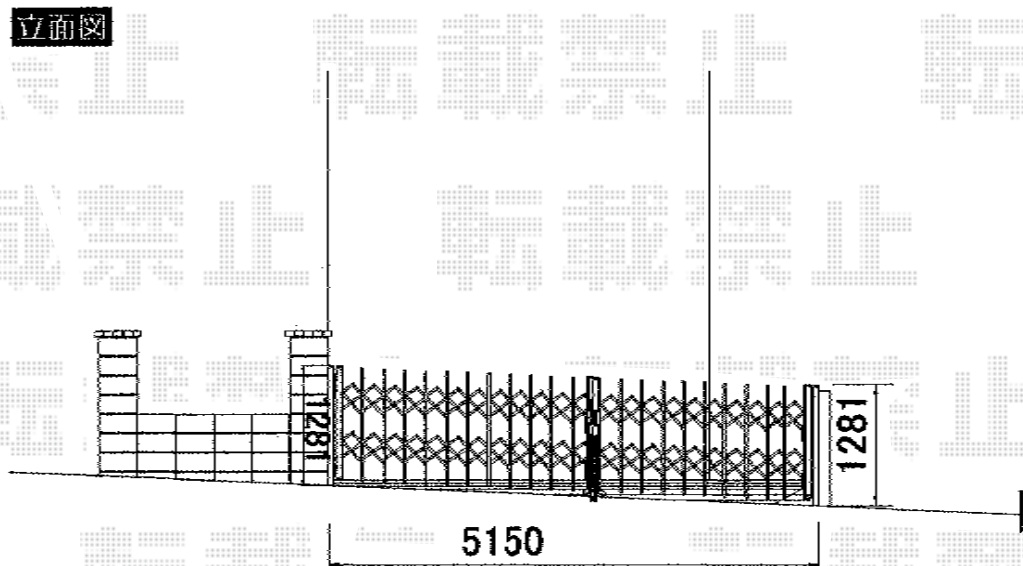

トリップゲート 傾斜地専用型 ノンレール 両開き

- カーゲート -

Value Select トリップゲート 傾斜地専用型 ノンレール 両開き
開口幅=5,097mm
全幅=5,197mm
たたみ幅=460mm×2
高さ=1,200mm
色：ブラック
キャスター数：4
落棒数：2

現場状況や作図制限により概略図の内容と多少の違いが生じることがございます。
施工時は、現場優先とさせて頂きたく思いますので、お立会い頂き、
最終のご指示のほど、何卒、宜しくお願い致します。