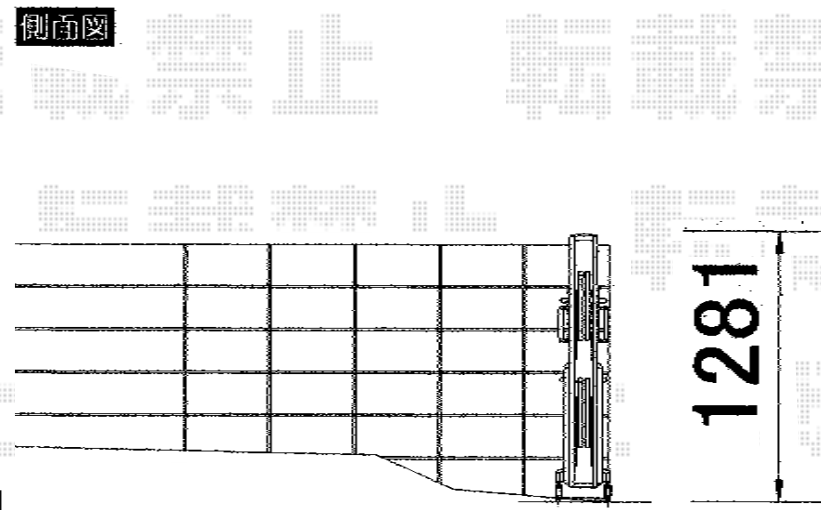

トリップゲート 傾斜地専用型 ノンレール 両開き

- カーゲート -

Value Select トリップゲート 傾斜地専用型 ノンレール 両開き
開口幅=5,097mm
全幅=5,197mm
たたみ幅=460mm×2
高さ=1,200mm
色：ブラック
キャスター数：4
落棒数：2

現場状況や作図制限により概略図の内容と多少の違いが生じることがございます。
施工時は、現場優先とさせて頂きたく思いますので、お立会い頂き、
最終のご指示のほど、何卒、宜しくお願い致します。