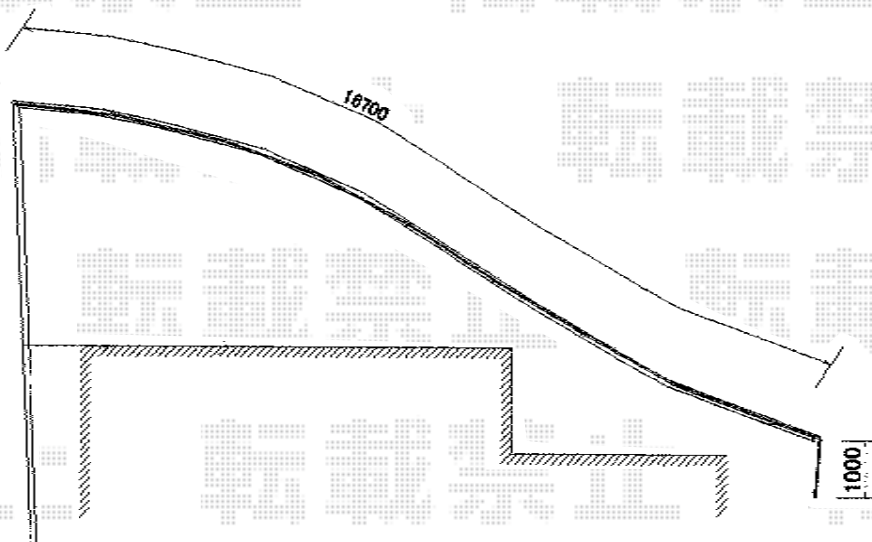

平面図

TOEX シャレオR3型フェンス フリーポールタイプ
 本体1枚 (W×H) = (1,975.5mm×800mm) × 9枚
 柱 : T-8×20本
 部品セットC : T-8×20セット
 コーナー継手C : T-8×9セット
 端部カバー : T-8×1セット
 端部キャップ : T-8×1セット
 色 : オータムブラウン

立面図

側面図

現場状況や作図制限により概略図の内容と多少の違いが生じることがございます。
 施工時は、現場優先とさせて頂きたく思いますので、お立会い頂き、
 最終のご指示のほど、何卒、宜しくお願い致します。