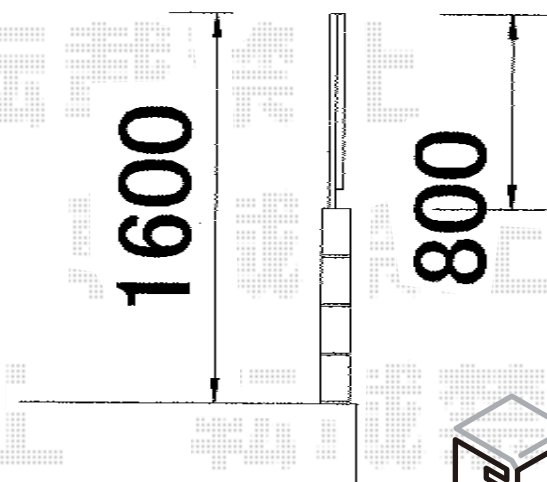

平面図

TOEX シャレオR3型フェンス フリーポールタイプ
 本体1枚 (W×H) = (1,975.5mm×800mm) × 9枚
 柱 : T-8×20本
 部品セットC : T-8×20セット
 コーナー継手C : T-8×9セット
 端部カバー : T-8×1セット
 端部キャップ : T-8×1セット
 色 : オータムブラウン

立面図

側面図

現場状況や作図制限により概略図の内容と多少の違いが生じることがございます。
 施工時は、現場優先とさせて頂きたく思いますので、お立会い頂き、
 最終のご指示のほど、何卒、宜しくお願い致します。