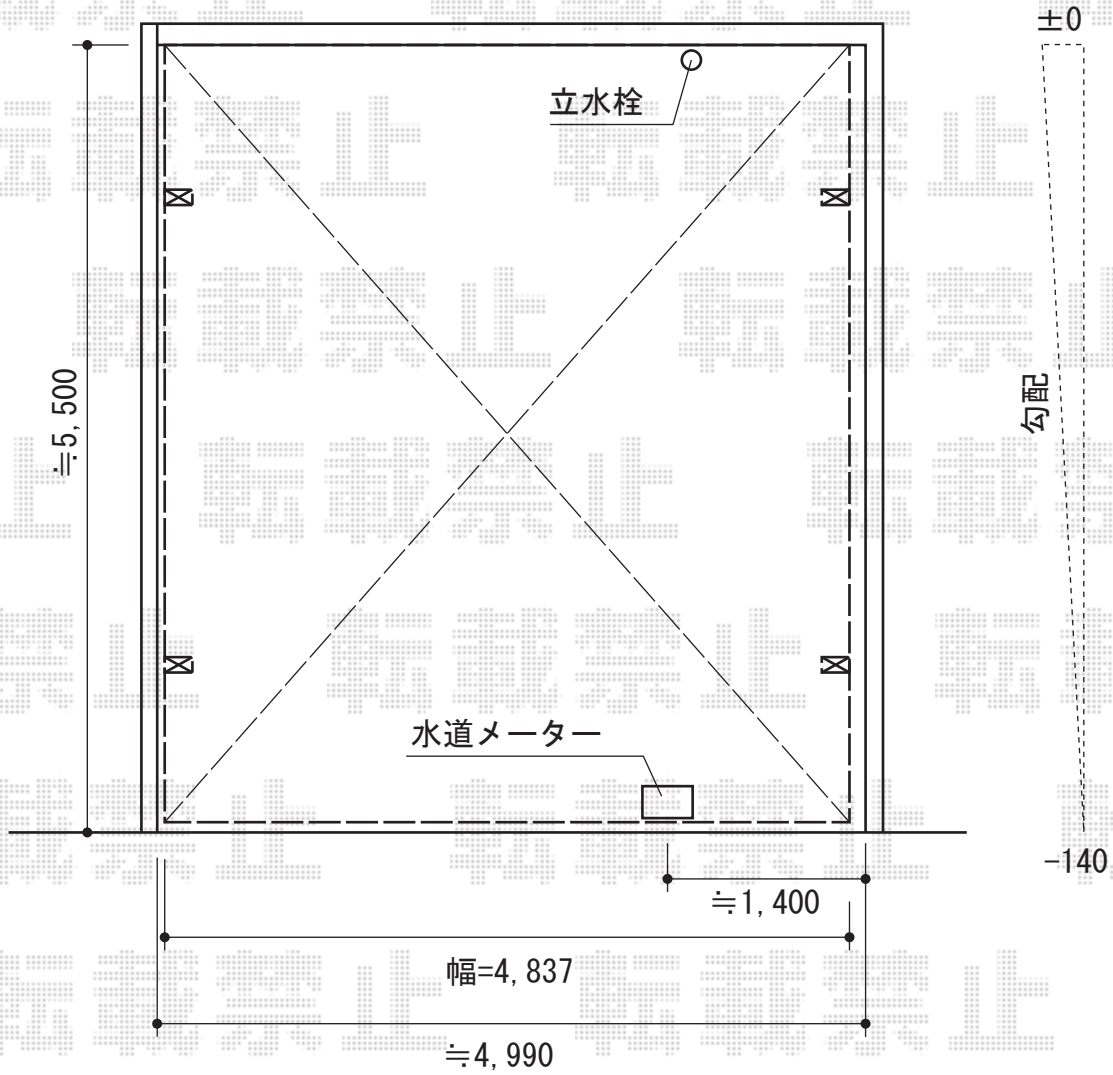

カーブポートシグマⅢ ワイドタイプ 積雪～30cm対応

トステム カーブポートシグマⅢ ワイドタイプ 積雪～30cm対応
幅=4,837mm
奥行=5,686mm
色：シャイングレー
屋根材：ポリカーボネート（ブルースモーク）
柱仕様：ロング柱23仕様（有効高 約2,300mm）

現場状況や作図制限により概略図の内容と多少の違いが生じることがございます。
施工時は、現場優先とさせていただきますので、お立会い頂き、
最終のご指示のほど、何卒、宜しくお願い致します。