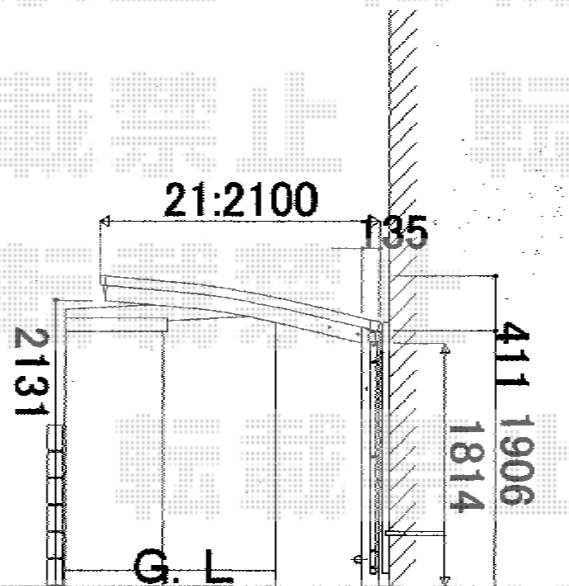

レイナポート ミニ 積雪~20cm対応

平面図

YKK AP レイナポート ミニ 積雪~20cm対応

幅=2,100mm

奥行=2,188mm

色：【仮】プラチナステン

屋根材：【仮】ポリカーボネート（アースブルー）

柱仕様：標準柱仕様（有効高 約1,814mm）

立面図

側面図

現場状況や作図制限により概略図の内容と多少の違いが生じることがございます。
施工時は、現場優先とさせていただきますので、お立会い頂き、
最終のご指示のほど、何卒、宜しくお願い致します。

全ての著作権は、エクスショップに帰属します。当社とのお取引目的外の使用・複製・転載禁止となっております。

EX-SHOP
HTTP://WWW.EX-SHOP.NET

担当:小林