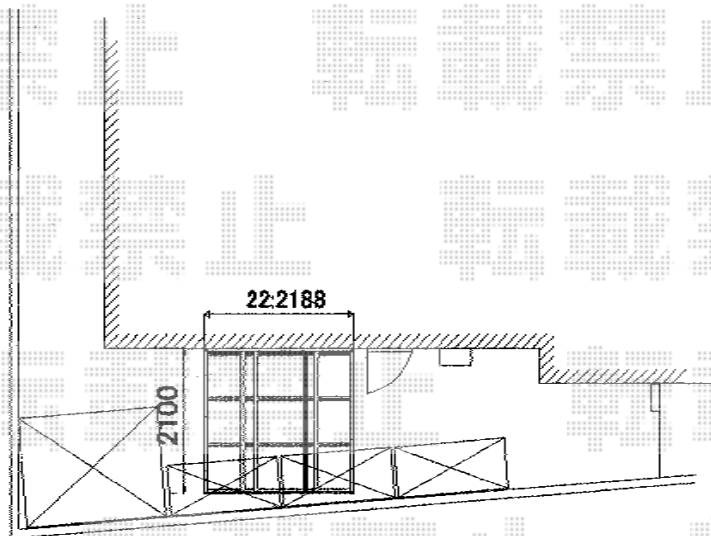

レイナポート ミニ 積雪~20cm対応

平面図

YKK AP レイナポート ミニ 積雪~20cm対応

幅=2,100mm

奥行=2,188mm

色：【仮】プラチナステン

屋根材：【仮】ポリカーボネート（アースブルー）

柱仕様：標準柱仕様（有効高 約1,814mm）

立面図

側面図

現場状況や作図制限により概略図の内容と多少の違いが生じることがございます。
施工時は、現場優先とさせていただきますので、お立会い頂き、
最終のご指示のほど、何卒、宜しくお願い致します。

全ての著作権は、エクスショップに帰属します。当社とのお取引目的外の使用・複製・転載禁止となっております。

EX-SHOP
HTTP://WWW.EX-SHOP.NET

担当:小林