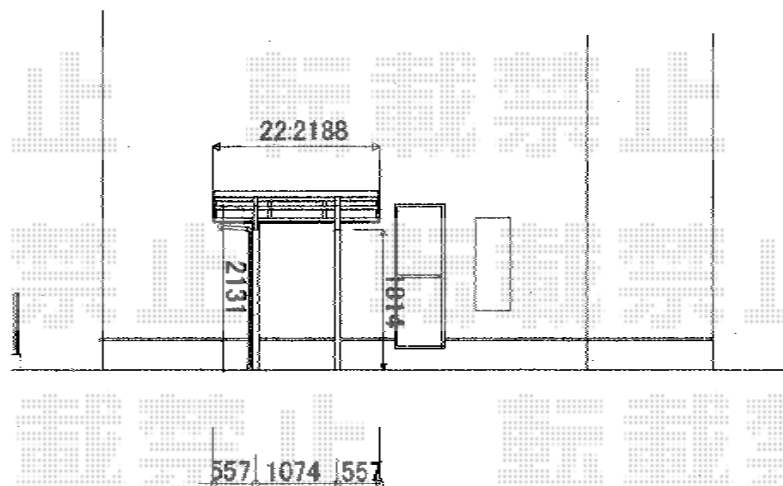

レイナポート ミニ 積雪~20cm対応

平面図

YKK AP レイナポート ミニ 積雪~20cm対応

幅=2,100mm

奥行=2,188mm

色：【仮】プラチナステン

屋根材：【仮】ポリカーボネート（アースブルー）

柱仕様：標準柱仕様（有効高 約1,814mm）

立面図

側面図

現場状況や作図制限により概略図の内容と多少の違いが生じることがございます。
施工時は、現場優先とさせていただきますので、お立会い頂き、
最終のご指示のほど、何卒、宜しくお願い致します。

全ての著作権は、エクスショップに帰属します。当社とのお取引目的外の使用・複製・転載禁止となっております。

EX-SHOP
HTTP://WWW.EX-SHOP.NET

担当:小林