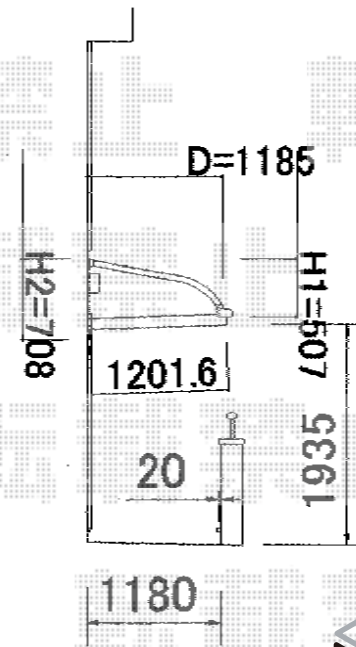

ライザーテラスII R型 ルーフタイプ 単体 積雪～20cm対応

トステム ライザーテラスII R型 ルーフタイプ 単体 積雪～20cm対応  
 間口=関東間2.5間通し (方杖/屋根幅4,570mm)  
 出幅=4尺 (1,185mm)  
 色: シャイングレー  
 屋根材: ポリカーボネート (ブルースモーク)  
 柱仕様: ルーフタイプ (柱無し)  
 施工方法: 上止め仕様

トステム 吊り下げ物干し 標準 2本入  
 色: シャイングレー

現場状況や作図制限により概略図の内容と多少の違いが生じることがございます。  
 施工時は、現場優先とさせて頂きたく思いますので、お立会い頂き、  
 最終のご指示のほど、何卒、宜しくお願い致します。