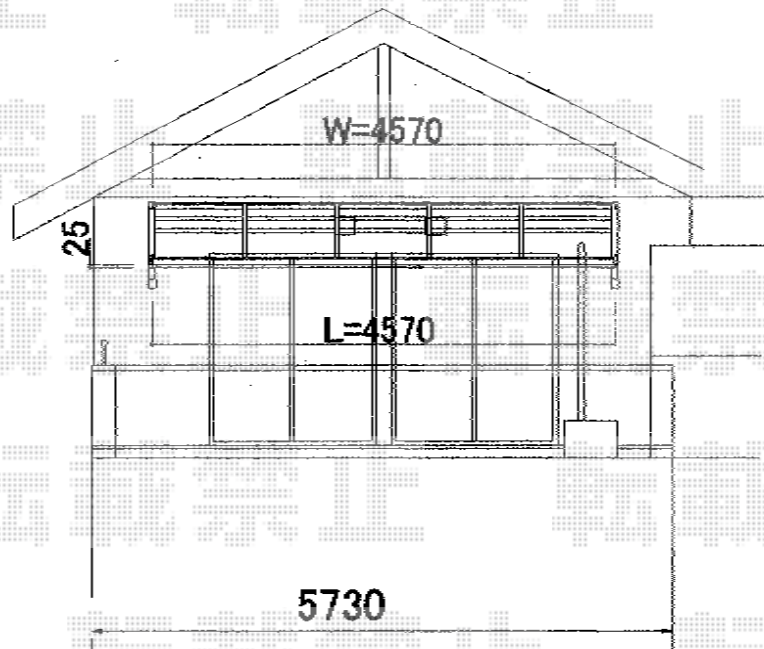

ライザーテラスII R型 ルーフタイプ 単体 積雪～20cm対応

トステム ライザーテラスII R型 ルーフタイプ 単体 積雪～20cm対応  
 間口=関東間2.5間通し (方杖/屋根幅4,570mm)  
 出幅=4尺 (1,185mm)  
 色: シャイングレー  
 屋根材: ポリカーボネート (ブルースモーク)  
 柱仕様: ルーフタイプ (柱無し)  
 施工方法: 上止め仕様

トステム 吊り下げ物干し 標準 2本入  
 色: シャイングレー