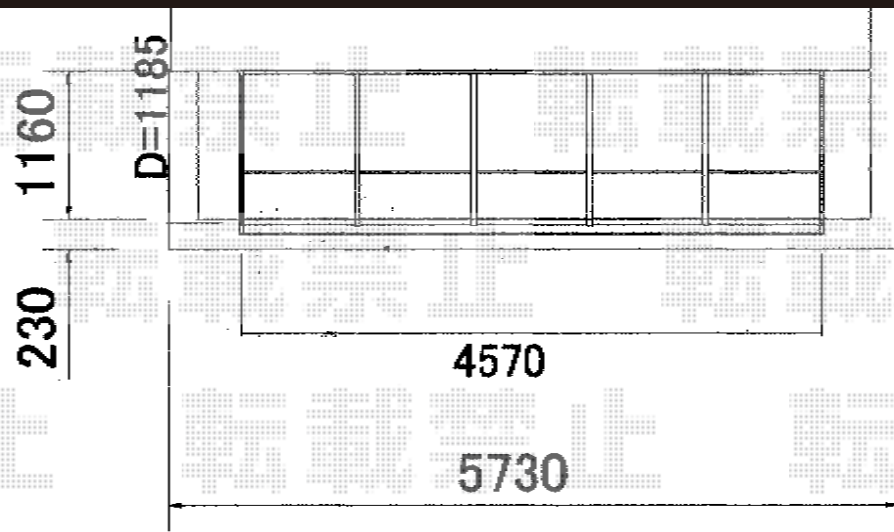

ライザーテラスII R型 ルーフタイプ 単体 積雪～20cm対応

トステム ライザーテラスII R型 ルーフタイプ 単体 積雪～20cm対応  
 間口=関東間2.5間通し (方杖/屋根幅4,570mm)  
 出幅=4尺 (1,185mm)  
 色: シャイングレー  
 屋根材: ポリカーボネート (ブルースモーク)  
 柱仕様: ルーフタイプ (柱無し)  
 施工方法: 上止め仕様

トステム 吊り下げ物干し 標準 2本入  
 色: シャイングレー