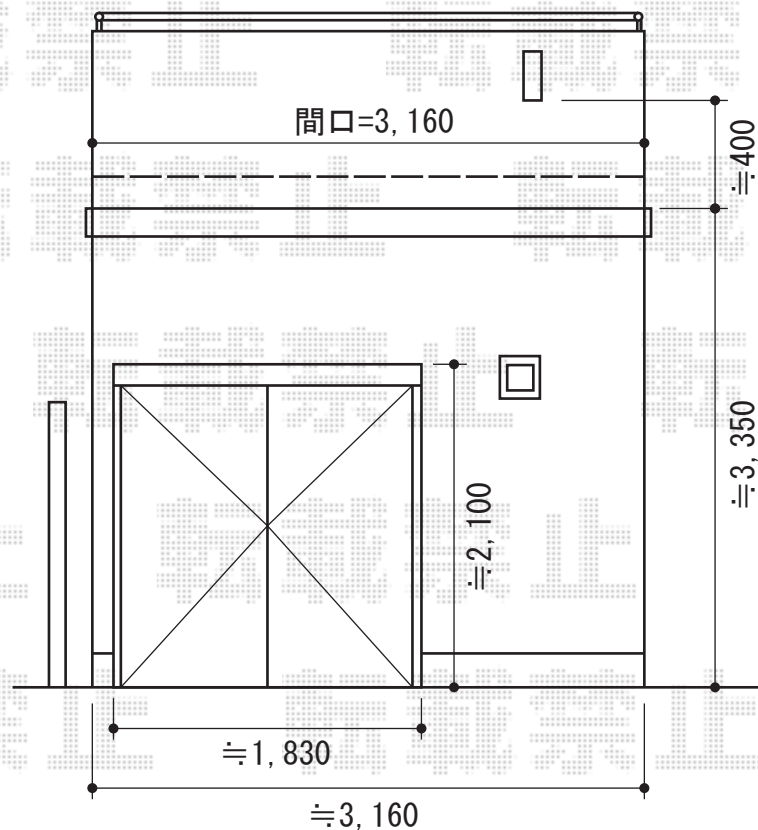

## マルキルクス フリューゲル 手動式

markilux マルキルクス フリューゲル 手動式  
間口=3,160mm  
出幅=2,500mm  
本体色：ブラウン  
キャンバス色：標準タイプ (37643)  
駆動：外観左側駆動  
クランクハンドル：2,200タイプ  
オプション：両ケース・フリル (Gタイプ)  
追加部材：ベースプレート一式

現場状況や作図制限により概略図の内容と多少の違いが生じることがございます。  
施工時は、現場優先とさせて頂きたく思いますので、お立会い頂き、  
最終のご指示のほど、何卒、宜しくお願い致します。