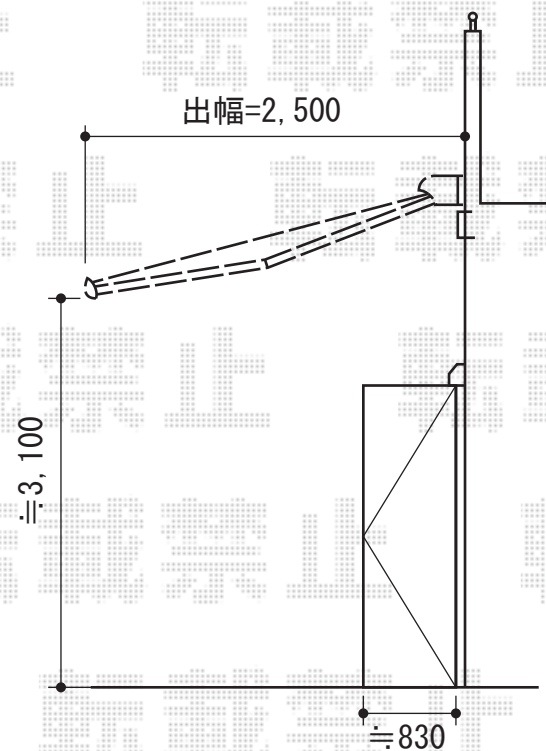

## マルキルクス フリューゲル 手動式

markilux マルキルクス フリューゲル 手動式  
間口=3,160mm  
出幅=2,500mm  
本体色：ブラウン  
キャンバス色：標準タイプ (37643)  
駆動：外観左側駆動  
クランクハンドル：2,200タイプ  
オプション：両ケース・フリル (Gタイプ)  
追加部材：ベースプレート一式

現場状況や作図制限により概略図の内容と多少の違いが生じることがございます。  
施工時は、現場優先とさせて頂きたく思いますので、お立会い頂き、  
最終のご指示のほど、何卒、宜しくお願い致します。