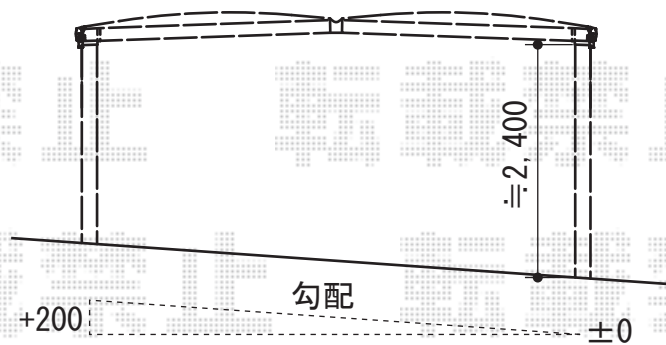

エックススーフ ワイド 積雪～30cm対応

トステム エックススーフ ワイド 積雪～30cm対応

幅=5,532mm

奥行=4,971mm

色：ツートン（屋根枠ブラック/その他シャイングレー）

屋根材：熱線急流アクアポリカーボネート（ライトブルー）

柱仕様：ロング柱24仕様（有効高 約2,400mm）

現場状況や作図制限により概略図の内容と多少の違いが生じることがございます。
 施工時は、現場優先とさせていただきますので、お立会い頂き、
 最終のご指示のほど、何卒、宜しくお願い致します。