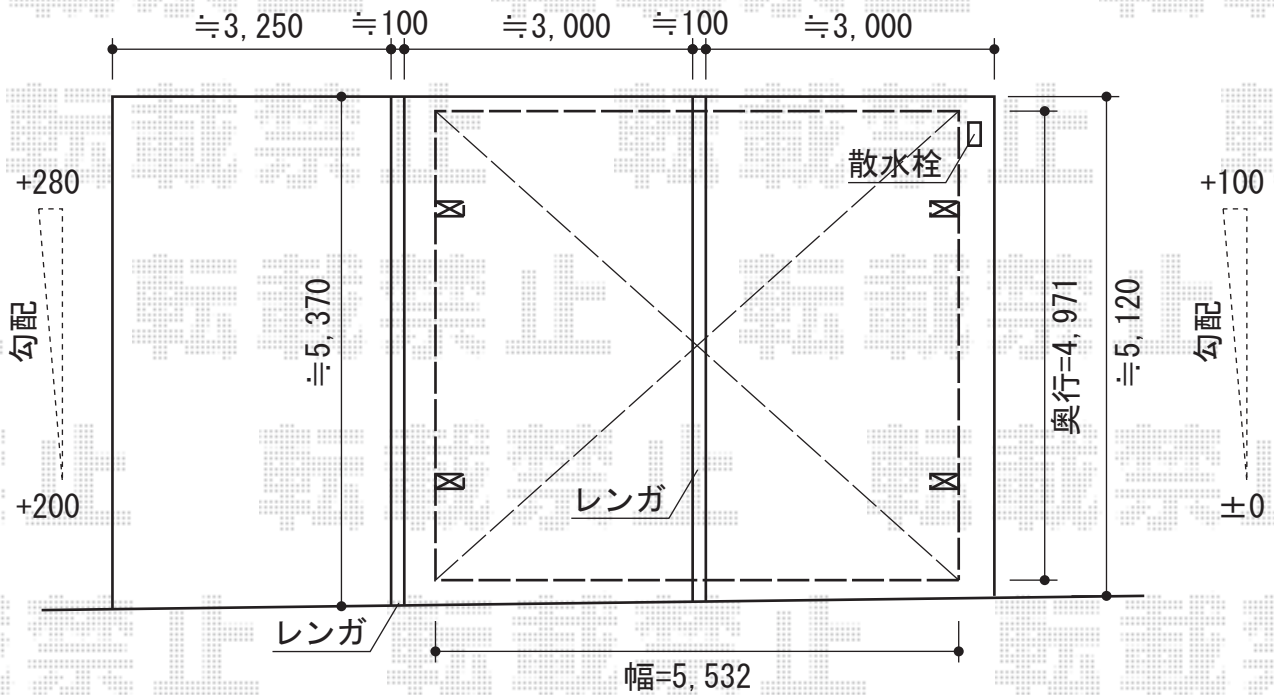

エックススーフ ワイド 積雪～30cm対応

トステム エックススーフ ワイド 積雪～30cm対応

幅=5,532mm

奥行=4,971mm

色：ツートン（屋根枠ブラック/その他シャイングレー）

屋根材：熱線急流アクアポリカーボネート（ライトブルー）

柱仕様：ロング柱24仕様（有効高 約2,400mm）

現場状況や作図制限により概略図の内容と多少の違いが生じることがございます。
 施工時は、現場優先とさせていただきますので、お立会い頂き、
 最終のご指示のほど、何卒、宜しくお願い致します。