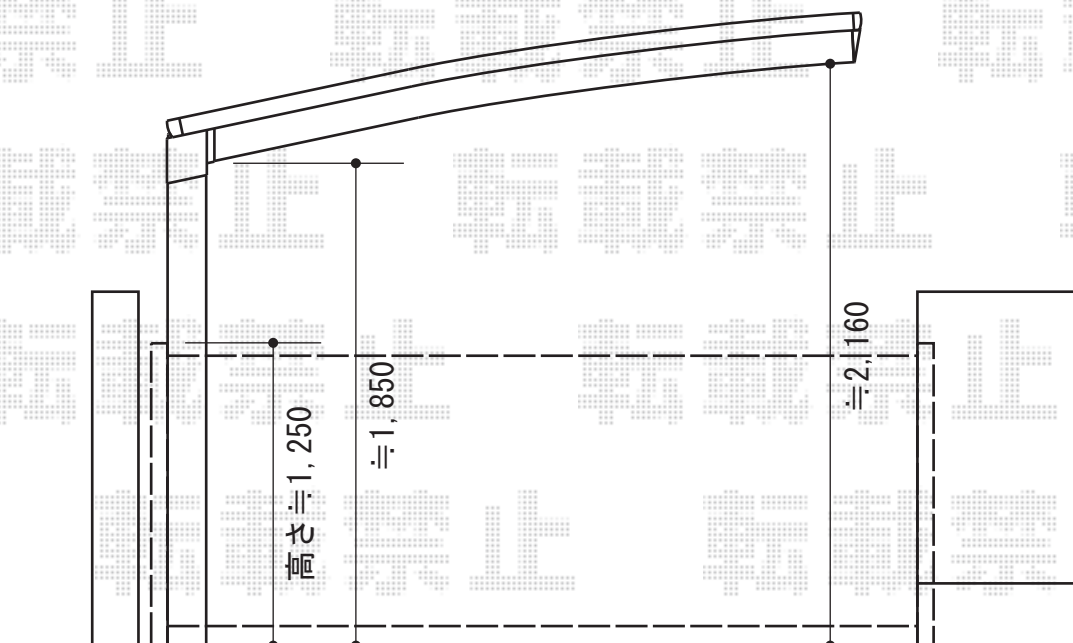

# アルシャインII M型 Aタイプ ノンレール 片開き

TOEX アルシャインII M型 Aタイプ ノンレール 片開き  
開口幅=3,291mm  
全幅=3,408mm  
たみ幅=551mm  
高さ=1,250mm  
色：ブロンズ  
キャスター数：2  
落棒数：2

現場状況や作図制限により概略図の内容と多少の違いが生じることがございます。  
施工時は、現場優先とさせて頂きたく思いますので、お立会い頂き、  
最終のご指示のほど、何卒、宜しくお願い致します。