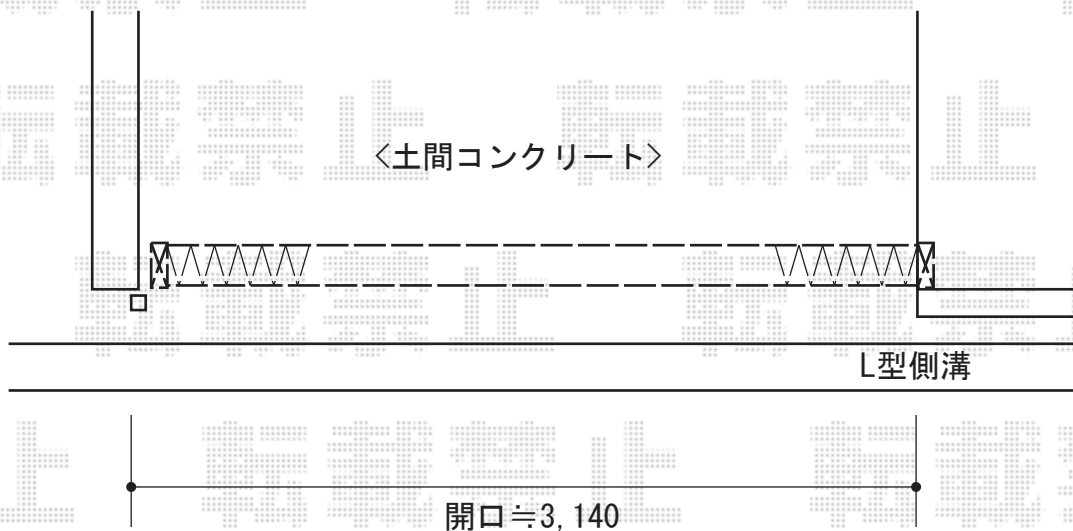

# アルシャインII M型 Aタイプ ノンレール 片開き

TOEX アルシャインII M型 Aタイプ ノンレール 片開き  
開口幅=3,291mm  
全幅=3,408mm  
たみ幅=551mm  
高さ=1,250mm  
色：ブロンズ  
キャスター数：2  
落棒数：2

現場状況や作図制限により概略図の内容と多少の違いが生じることがございます。  
施工時は、現場優先とさせて頂きたく思いますので、お立会い頂き、  
最終のご指示のほど、何卒、宜しくお願い致します。