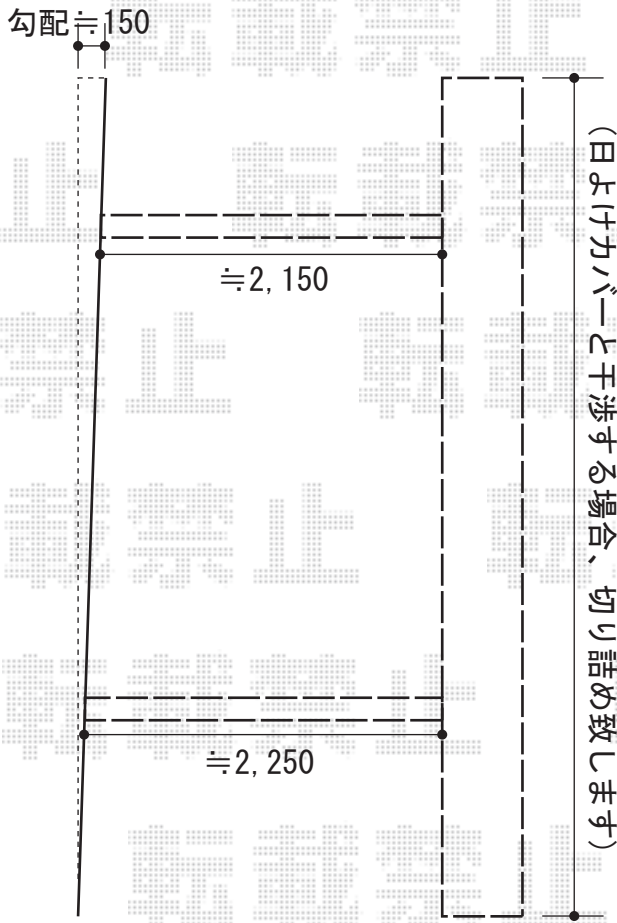

プレシオスポート 積雪～20cm対応

Value Select プレシオスポート 積雪～20cm対応
 幅=2,700mm
 奥行=5,052mm
 色：ノーブルステン
 屋根材：熱線遮断ポリカーボネート（スカイブルーマット調）
 柱仕様：ハイルーフ仕様（有効高 約2,250mm）

現場状況や作図制限により概略図の内容と多少の違いが生じることがございます。
 施工時は、現場優先とさせて頂きたく思いますので、お立会い頂き、
 最終のご指示のほど、何卒、宜しくお願い致します。