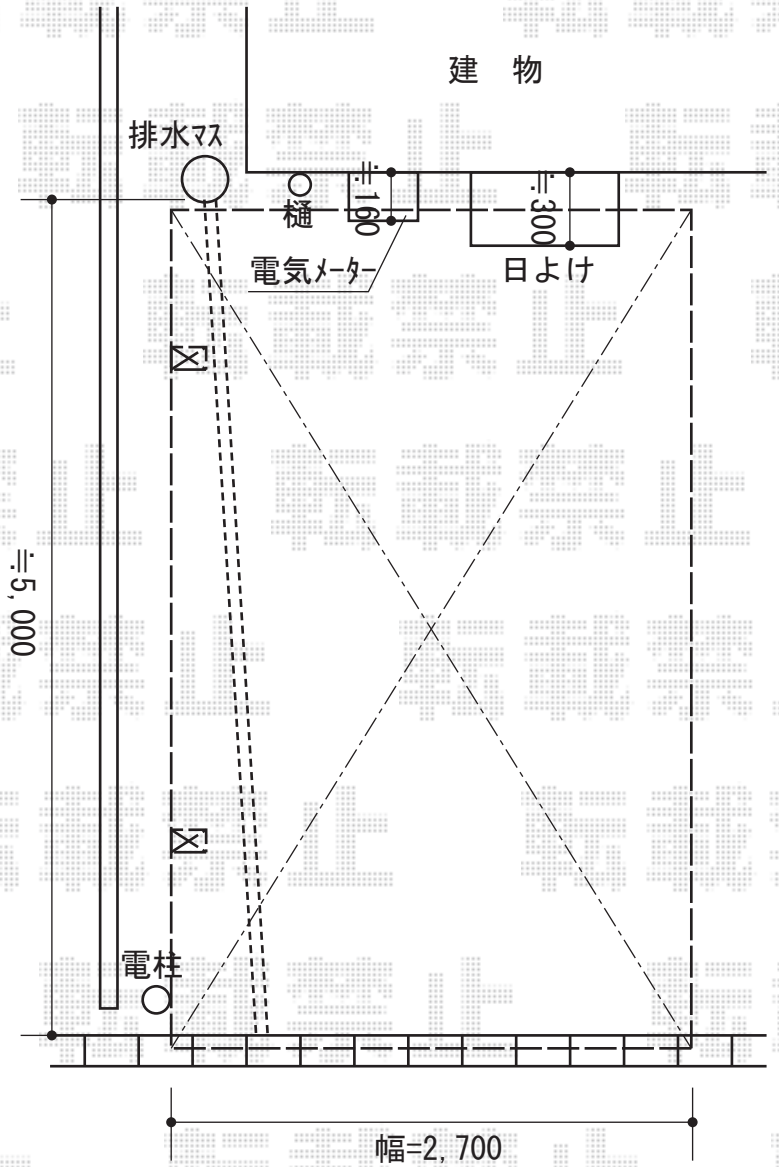

プレシオスポート 積雪～20cm対応

Value Select プレシオスポート 積雪～20cm対応
 幅=2,700mm
 奥行=5,052mm
 色：ノーブルステン
 屋根材：熱線遮断ポリカーボネート（スカイブルーマット調）
 柱仕様：ハイルーフ仕様（有効高 約2,250mm）

現場状況や作図制限により概略図の内容と多少の違いが生じることがございます。
 施工時は、現場優先とさせて頂きたく思いますので、お立会い頂き、
 最終のご指示のほど、何卒、宜しくお願い致します。