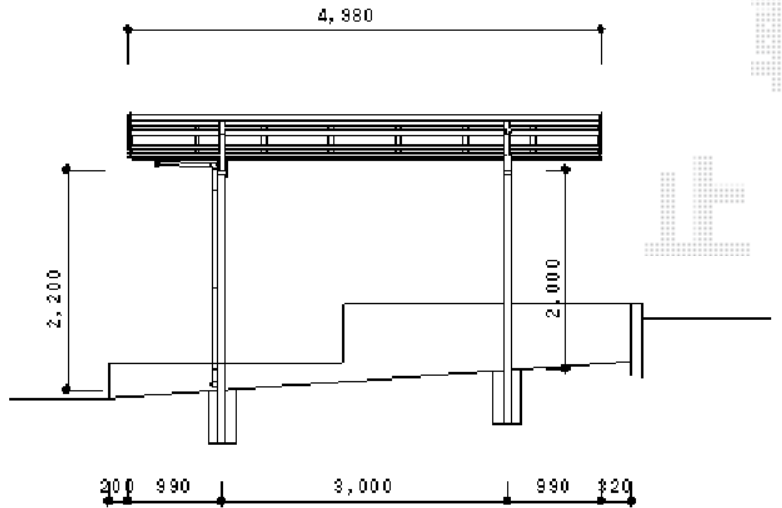

カーブポートシグマIII 積雪～30cm対応

トステム カーブポートシグマIII 積雪～30cm対応
 幅=2,701mm
 奥行=4,980mm
 色：オータムブラウン
 屋根材：ポリカーボネート（ブラウン）
 柱仕様：ロング柱23仕様（有効高 約2,300mm）

現場状況や作図制限により概略図の内容と多少の違いが生じることがございます。
 施工時は、現場優先とさせて頂きたく思いますので、お立会い頂き、
 最終のご指示のほど、何卒、宜しくお願い致します。