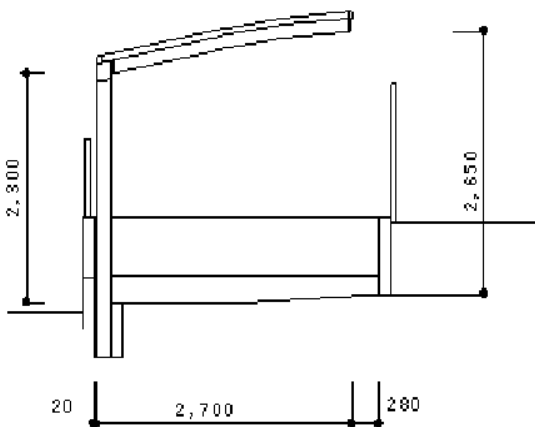

カーブポートシグマIII 積雪～30cm対応

トステム カーブポートシグマIII 積雪～30cm対応
 幅=2,701mm
 奥行=4,980mm
 色：オータムブラウン
 屋根材：ポリカーボネート（ブラウン）
 柱仕様：ロング柱23仕様（有効高 約2,300mm）

現場状況や作図制限により概略図の内容と多少の違いが生じることがございます。
 施工時は、現場優先とさせて頂きたく思いますので、お立会い頂き、
 最終のご指示のほど、何卒、宜しくお願い致します。