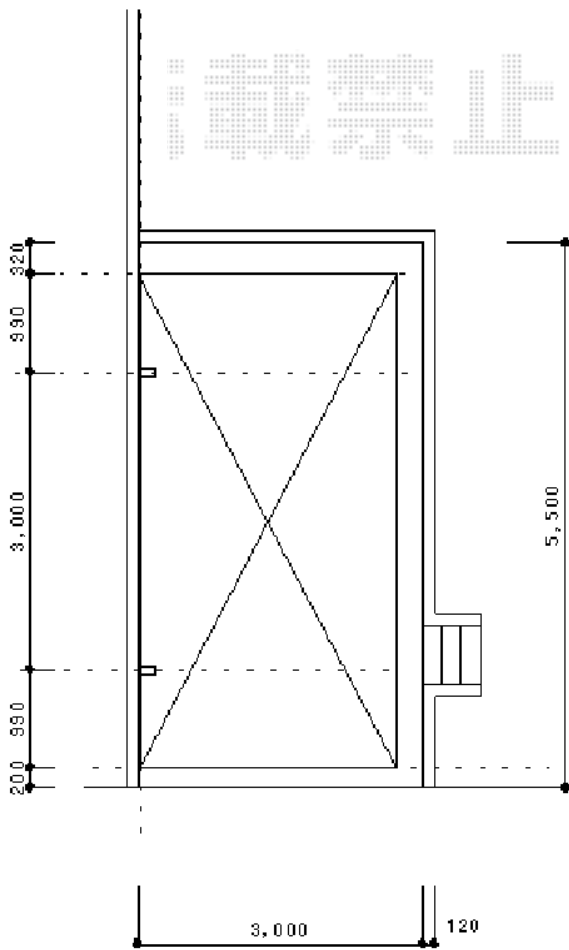

カーブポートシグマIII 積雪～30cm対応

トステム カーブポートシグマIII 積雪～30cm対応
 幅=2,701mm
 奥行=4,980mm
 色：オータムブラウン
 屋根材：ポリカーボネート（ブラウン）
 柱仕様：ロング柱23仕様（有効高 約2,300mm）

現場状況や作図制限により概略図の内容と多少の違いが生じることがございます。
 施工時は、現場優先とさせて頂きたく思いますので、お立会い頂き、
 最終のご指示のほど、何卒、宜しくお願い致します。