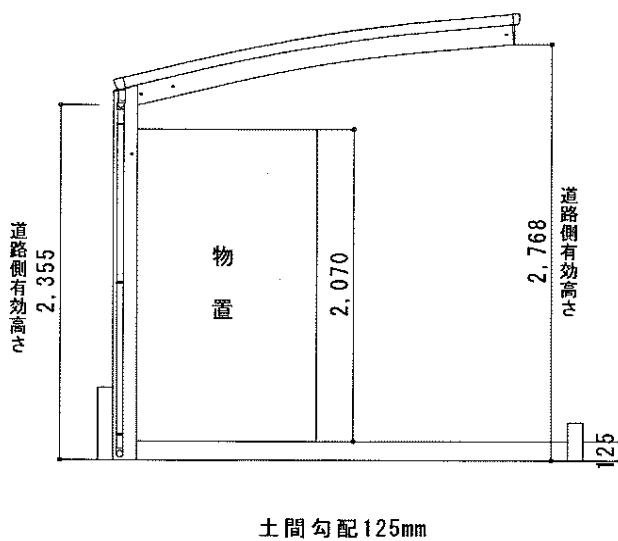

プレシオスポート 積雪～20cm対応

Value Select プレシオスポート 積雪～20cm対応  
 幅=2,700mm  
 奥行=5,052mm  
 色：チャコールブラック  
 屋根材：熱線遮断ポリカーボネート  
 (スカイブルーマット調)  
 柱仕様：ハイルーフ仕様 (有効高 約2,250mm)

現場状況や作図制限により概略図の内容と多少の違いが生じることがございます。  
 施工時は、現場優先とさせて頂きたく思いますので、お立会い頂き、  
 最終のご指示のほど、何卒、宜しくお願い致します。