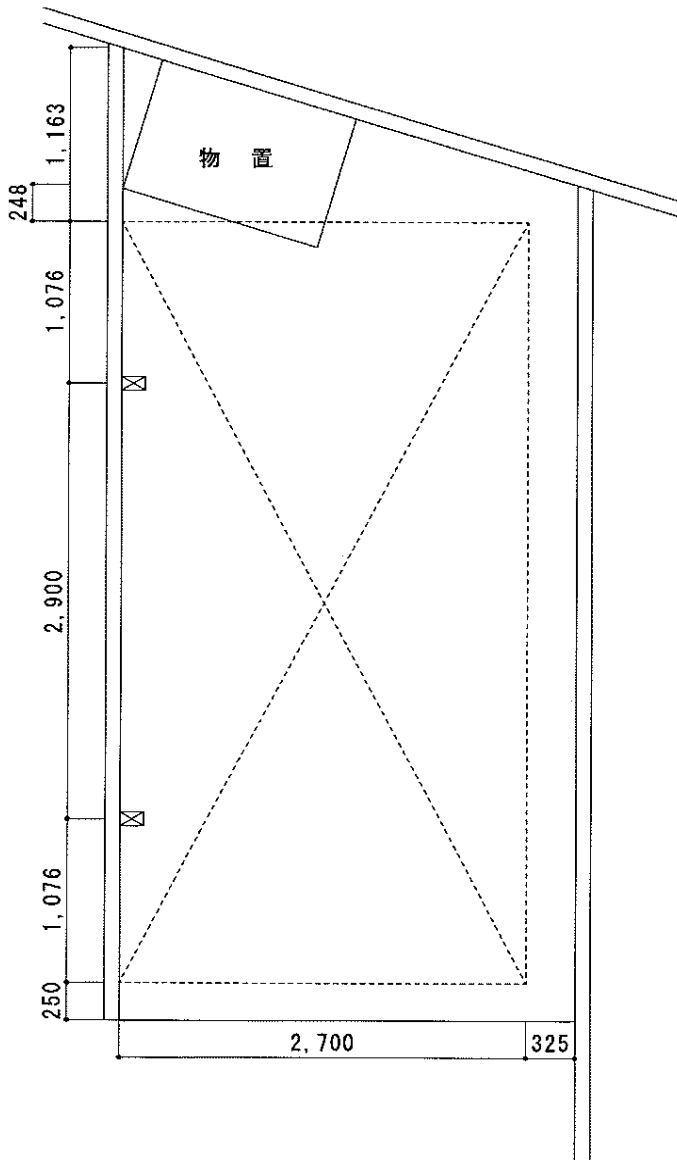

プレシオスポート 積雪～20cm対応

Value Select プレシオスポート 積雪～20cm対応  
 幅=2,700mm  
 奥行=5,052mm  
 色：チャコールブラック  
 屋根材：熱線遮断ポリカーボネート  
 (スカイブルーマット調)  
 柱仕様：ハイルーフ仕様 (有効高 約2,250mm)

現場状況や作図制限により概略図の内容と多少の違いが生じることがございます。  
 施工時は、現場優先とさせて頂きたく思いますので、お立会い頂き、  
 最終のご指示のほど、何卒、宜しくお願い致します。