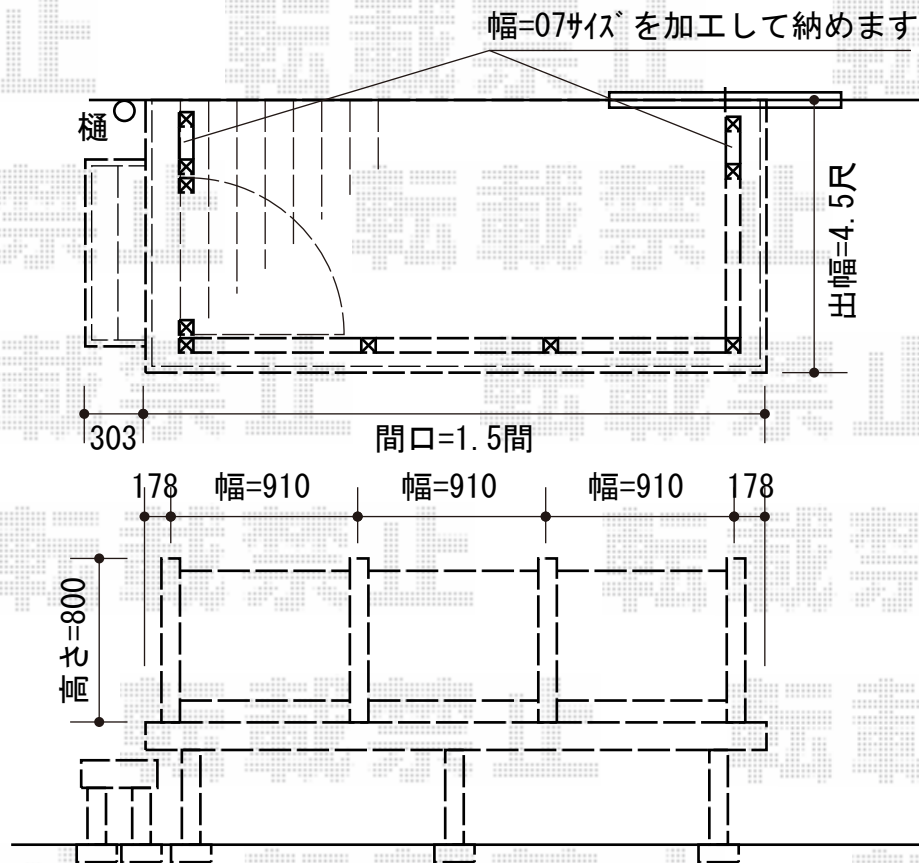

## リウッドデッキII 単体

YKK AP リウッドデッキII 単体  
間口=ワイド1.5間 (3,088mm)  
出幅=4.5尺 (1,395mm)  
色：(床板：サニーブラウン/束柱：カームブラック)  
床板：縦貼り  
束柱：KLタイプ (600~700mm)

YKK AP スタンダードデッキフェンス1型 井桁格子  
本体1枚 (W×H) = (871×666) × 4枚 / (671×666) × 2枚  
中柱：T80×3本  
端柱：T80×2本  
90° 専用角柱：T80×1本  
色：サニーブラウン  
部材：ベースプレート一式

現場状況や作図制限により概略図の内容と多少の違いが生じることがございます。  
施工時は、現場優先とさせて頂きたく思いますので、お立会い頂き、  
最終のご指示のほど、何卒、宜しくお願い致します。

EX-SHOP  
HTTP://WWW.EX-SHOP.NET

担当：小林