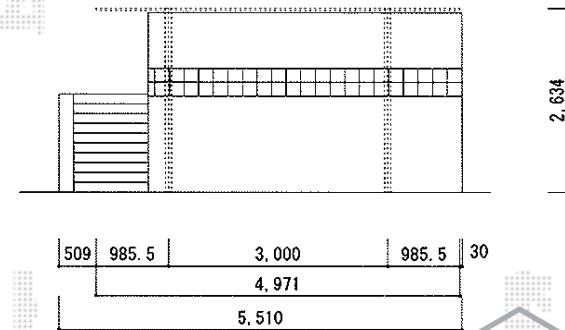

エックスルーフ ワイド 積雪～30cm対応

既存埋設雨水配管と柱が干渉致しますため、加工して納めます

トステム エックスルーフ ワイド 積雪～30cm対応
 幅=5,532mm
 奥行=4,971mm
 色：シャイングレー
 屋根材：ポリカーボネート（クリアマット/すりガラス調）
 柱仕様：ロング柱24仕様（有効高 約2,400mm）

現場状況や作図制限により概略図の内容と多少の違いが生じることがございます。
 施工時は、現場優先とさせて頂きたく思いますので、お立会い頂き、
 最終のご指示のほど、何卒、宜しくお願い致します。