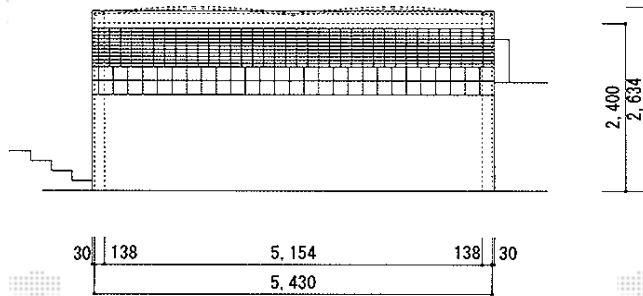

エックスルーフ ワイド 積雪～30cm対応

既存埋設雨水配管と柱が干渉致しますため、加工して納めます

トステム エックスルーフ ワイド 積雪～30cm対応
 幅=5,532mm
 奥行=4,971mm
 色：シャイングレー
 屋根材：ポリカーボネート（クリアマット/すりガラス調）
 柱仕様：ロング柱24仕様（有効高 約2,400mm）

現場状況や作図制限により概略図の内容と多少の違いが生じることがございます。
 施工時は、現場優先とさせて頂きたく思いますので、お立会い頂き、
 最終のご指示のほど、何卒、宜しくお願い致します。