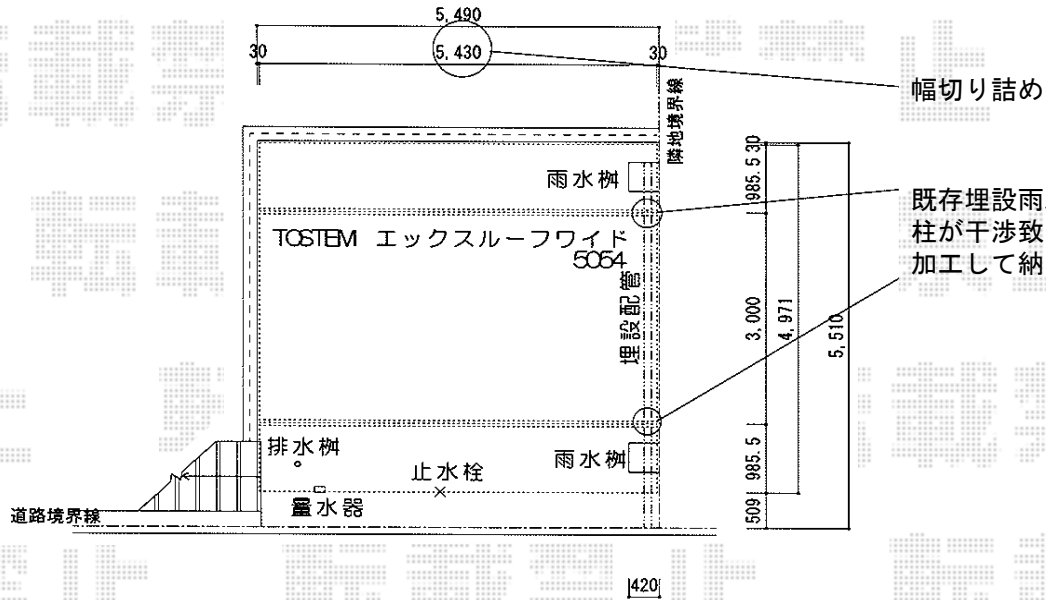

エックスルーフ ワイド 積雪～30cm対応

既存埋設雨水配管と柱が干渉致しますため、加工して納めます

トステム エックスルーフ ワイド 積雪～30cm対応
 幅=5,532mm
 奥行=4,971mm
 色：シャイングレー
 屋根材：ポリカーボネート（クリアマット/すりガラス調）
 柱仕様：ロング柱24仕様（有効高 約2,400mm）

現場状況や作図制限により概略図の内容と多少の違いが生じることがございます。
 施工時は、現場優先とさせて頂きたく思いますので、お立会い頂き、
 最終のご指示のほど、何卒、宜しくお願い致します。