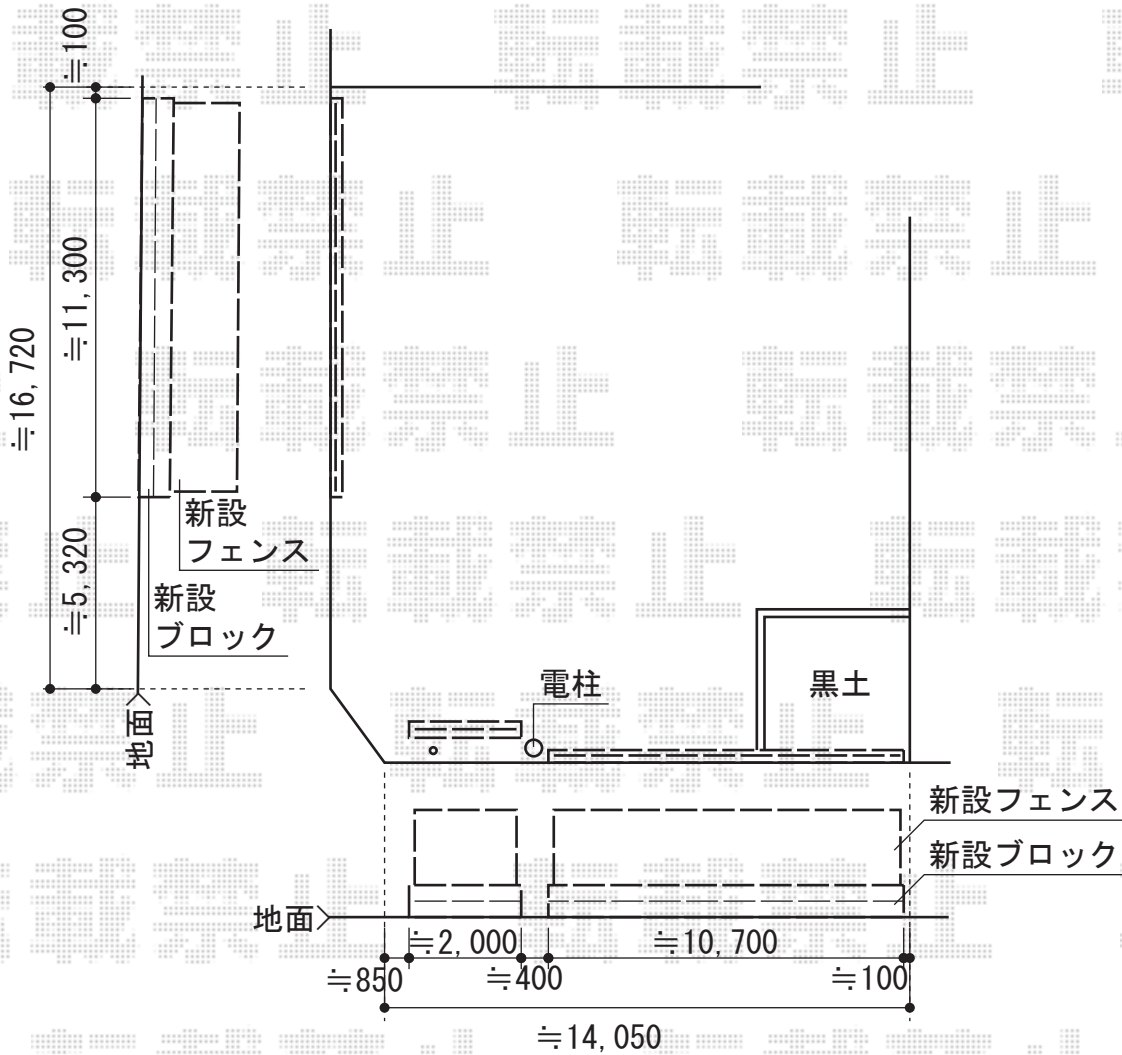

ニューカムフィ5型 [フリー支柱]

三協立山アルミ ニューカムフィ5型 [フリー支柱]
 本体1枚 (W×H) = (1,973mm × 1,000mm) × 12枚
 フリー支柱 : 28本
 小口キャップ : 3
 色 : ダークブロンズ

現場状況や作図制限により概略図の内容と多少の違いが生じることがございます。
 施工時は、現場優先とさせて頂きたく思いますので、お立会い頂き、
 最終のご指示のほど、何卒、宜しくお願い致します。