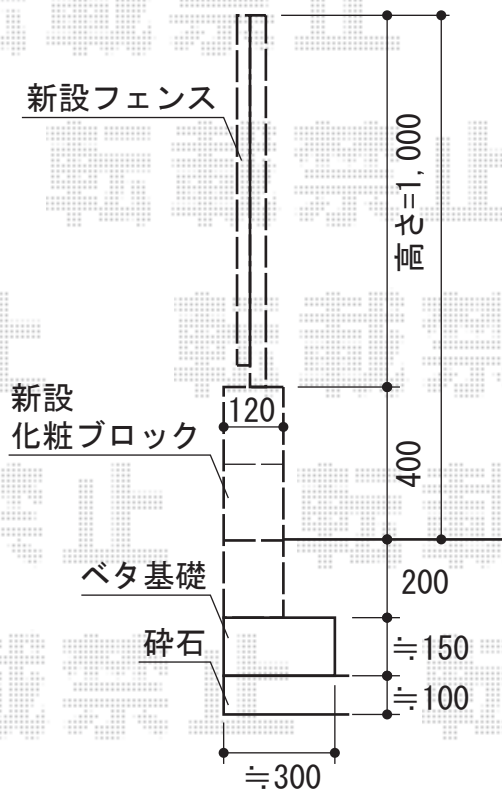

ニューカムフィ5型 [フリー支柱]

三協立山アルミ ニューカムフィ5型 [フリー支柱]
 本体1枚 (W×H) = (1,973mm × 1,000mm) × 12枚
 フリー支柱 : 28本
 小口キャップ : 3
 色 : ダークブロンズ

現場状況や作図制限により概略図の内容と多少の違いが生じることがございます。
 施工時は、現場優先とさせて頂きたく思いますので、お立会い頂き、
 最終のご指示のほど、何卒、宜しくお願い致します。