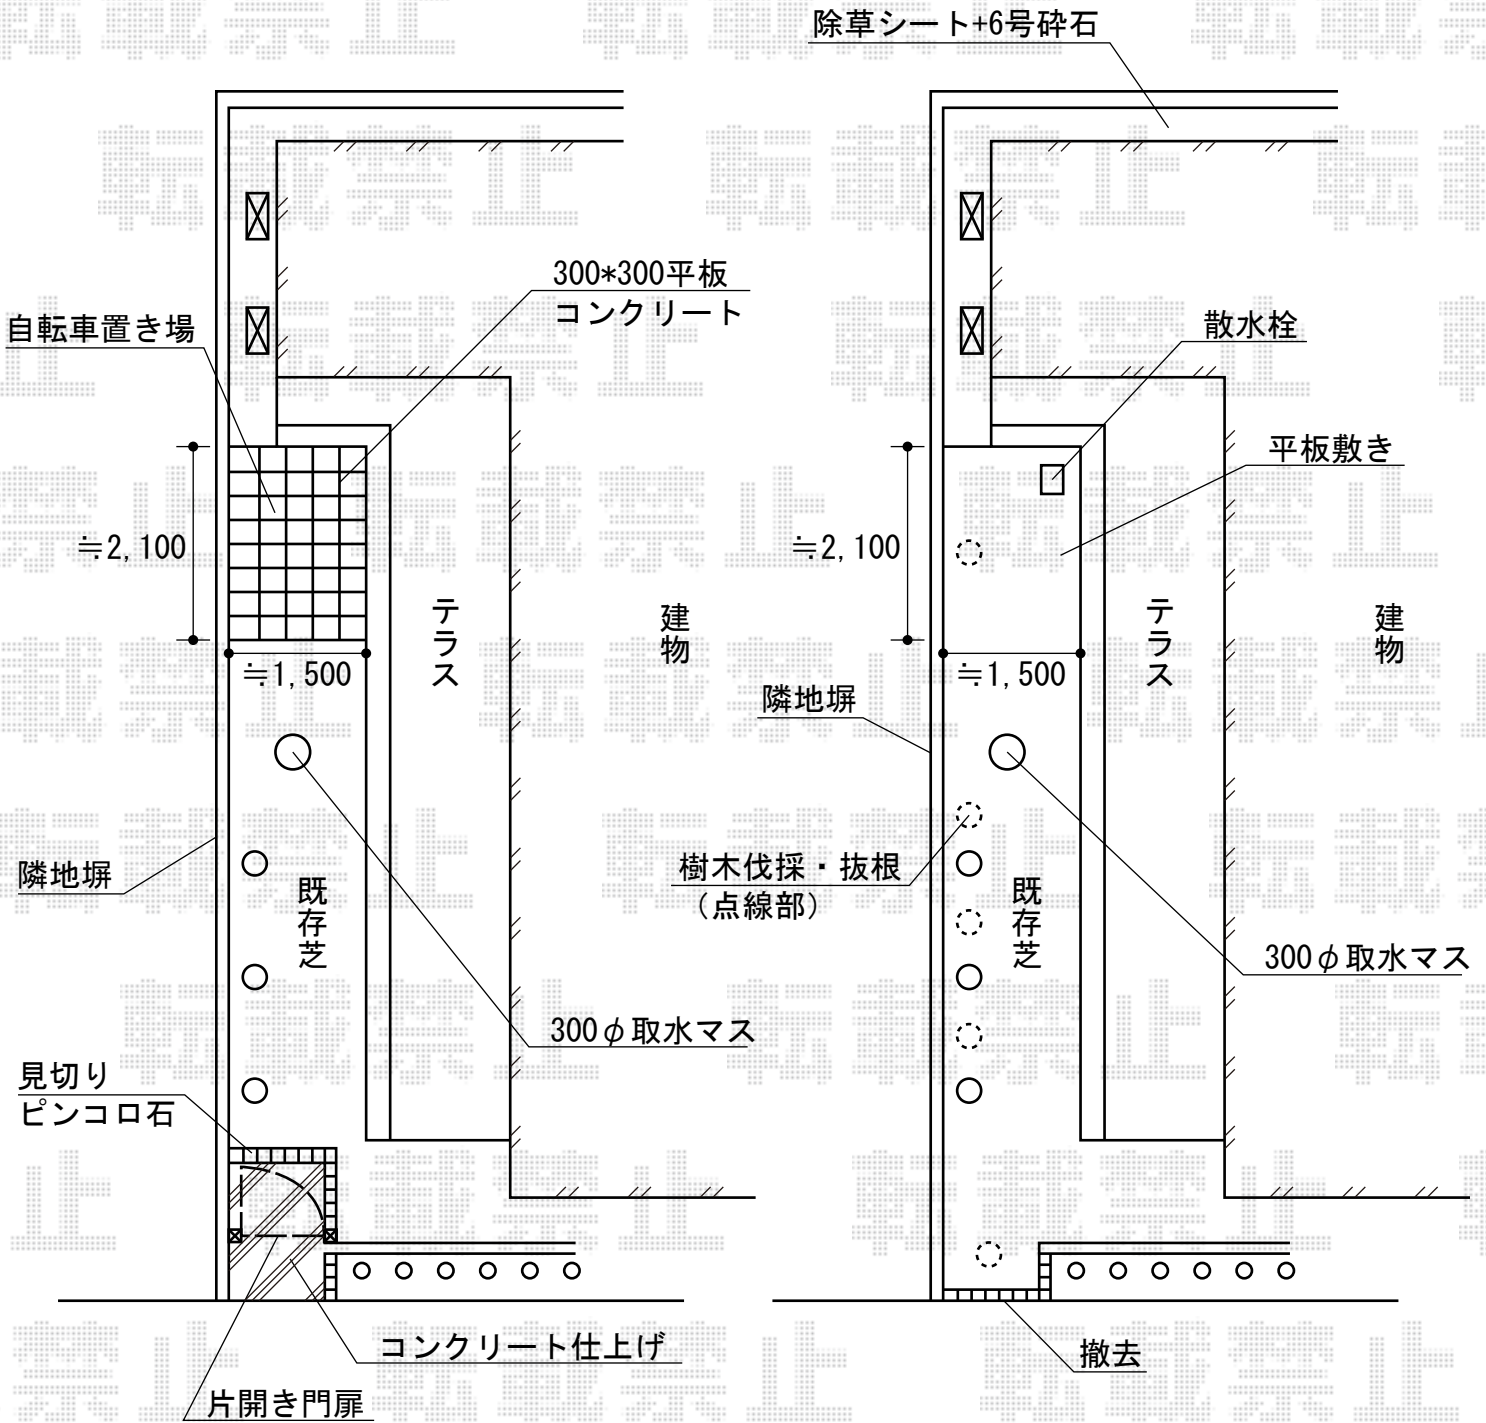

キャスリート4型 片開き 門柱タイプ

キャスリート4型 片開き 門柱タイプ
 本体1枚 (W×H) = (800×1,000mm)
 色：アートブラック
 錠：打掛け錠 LPU-02
 開き：内開き

現場状況や作図制限により概略図の内容と多少の違いが生じることがございます。
 施工時は、現場優先とさせて頂きたく思いますので、お立会い頂き、
 最終のご指示のほど、何卒、宜しくお願い致します。

EX-SHOP
[HTTP://WWW.EX-SHOP.NET](http://www.ex-shop.net)

担当：杉本