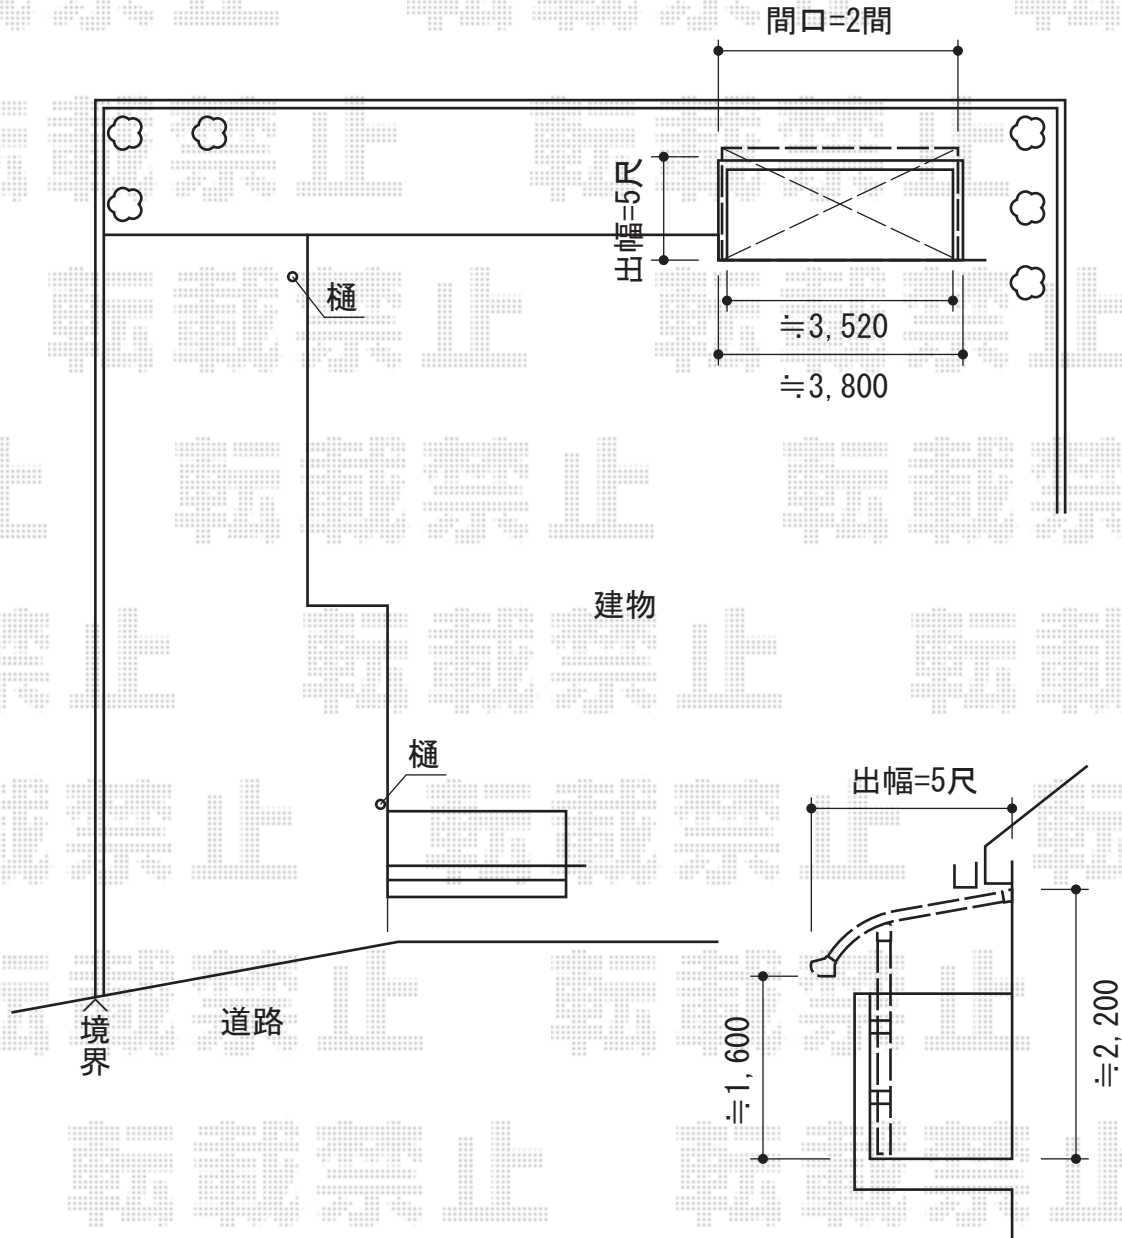

バルコニー屋根

トステム ライザーテラスII F型 単体 屋根タイプ 積雪～20cm対応  
 間口=関東間2.0間 (柱芯々3,440mm 屋根幅3,660mm)  
 出幅=5尺 (1,485mm) 色: シヤイングレー  
 屋根材: ポリカーボネート (ブラウン)  
 柱仕様: 柱奥行移動タイプ (柱2本)  
 施工方法: 下止め仕様  
 オプション: 吊下げ式物干し ショート 2本入

現場状況や作図制限により概略図の内容と多少の違いが生じることがございます。  
 施工時は、現場優先とさせて頂きたく思いますので、お立会い頂き、  
 最終のご指示のほど、何卒、宜しくお願い致します。

EX-SHOP  
[HTTP://WWW.EX-SHOP.NET](http://www.ex-shop.net)

担当: 八浦