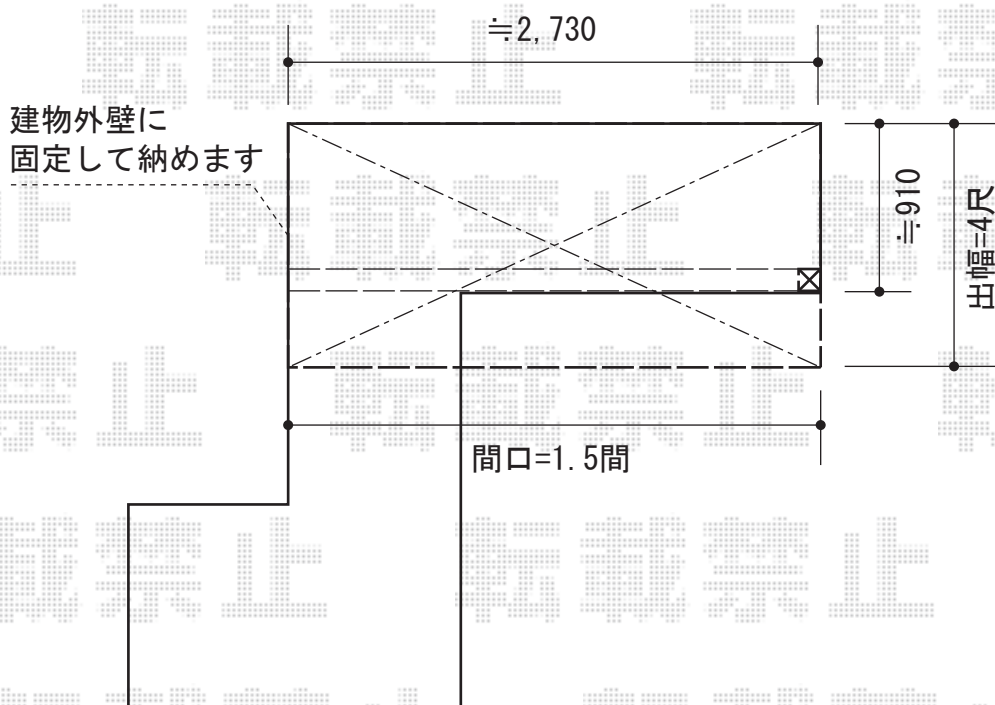

ライザーテラスII R型 屋根タイプ 単体 積雪～20cm対応

トステム ライザーテラスII R型 テラスタイプ 単体 積雪～20cm対応
 間口=関東間1.5間 (柱芯々2,550mm 屋根幅2,730mm)
 出幅=4尺 (1,185mm) 色: シャイングレー
 屋根材: ポリカーボネート (クリアマット/すりガラス調)
 柱仕様: 柱奥行移動タイプ 施工方法: 下止め
 オプション: 吊り下げ物干し 標準 2本入
 追加部材: そで用部品セット

現場状況や作図制限により概略図の内容と多少の違いが生じることがございます。
 施工時は、現場優先とさせて頂きたく思いますので、お会い頂き、
 最終のご指示のほど、何卒、宜しくお願い致します。

EX-SHOP
[HTTP://WWW.EX-SHOP.NET](http://www.ex-shop.net)

担当: 山田