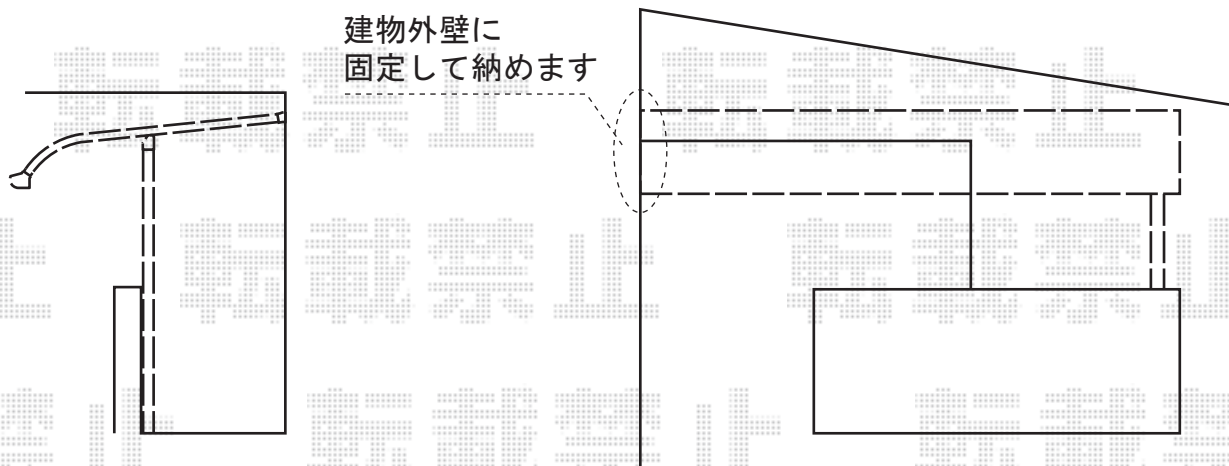

ライザーテラスII R型 屋根タイプ 単体 積雪～20cm対応

トステム ライザーテラスII R型 テラスタイプ 単体 積雪～20cm対応
 間口=関東間1.5間 (柱芯々2,550mm 屋根幅2,730mm)
 出幅=4尺 (1,185mm) 色: シャイングレー
 屋根材: ポリカーボネート (クリアマット/すりガラス調)
 柱仕様: 柱奥行移動タイプ 施工方法: 下止め
 オプション: 吊り下げ物干し 標準 2本入
 追加部材: そで用部品セット