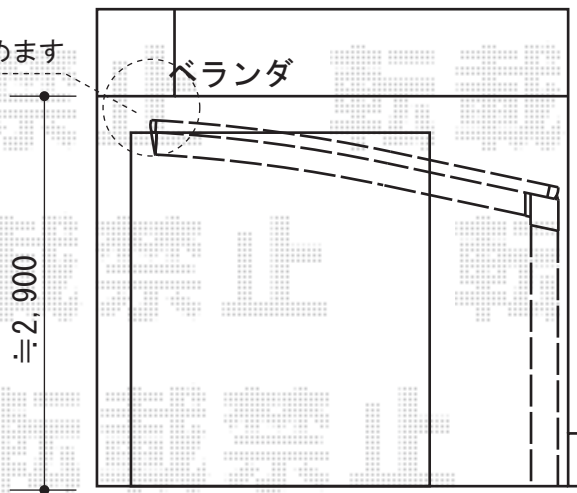

ベランダとカーポート屋根先が  
干渉しないよう、  
柱高さを調節して納めます

トステム カーポートシグマIII 積雪～30cm対応  
幅=2,701mm 奥行=4,980mm 色：シャイングレー  
屋根材：ポリカーボネート（クリアマット/すりガラス調）  
柱仕様：ロング柱23仕様（有効高 約2,300mm）

現場状況や作図制限により概略図の内容と多少の違いが生じることがございます。  
施工時は、現場優先とさせて頂きたく思いますので、お立会い頂き、  
最終のご指示のほど、何卒、宜しくお願い致します。