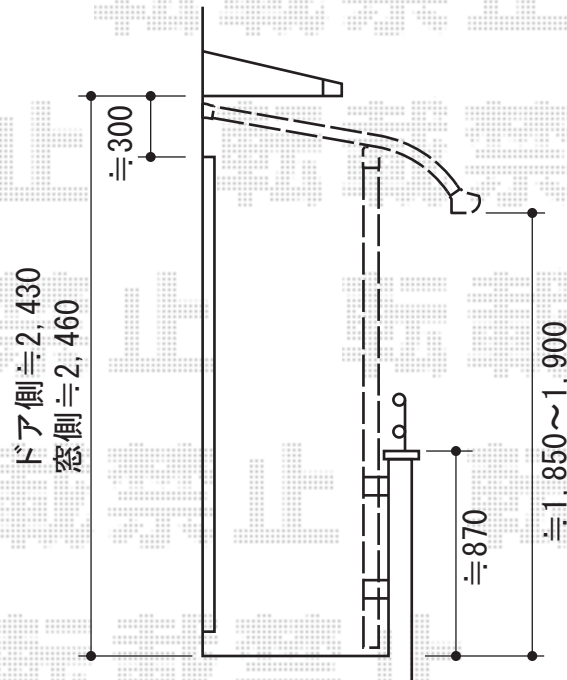

ライザーテラスII R型 屋根タイプ 単体 積雪～20cm対応

トステム ライザーテラスII R型 屋根タイプ 単体 積雪～20cm対応
 間口=関東間2.5間通し (柱芯々4,350mm 屋根幅4,570mm)
 出幅=4尺 (1,185mm)
 色：シャイングレー
 屋根材：ポリカーボネート (ブラウン)
 柱仕様：柱奥行移動タイプ
 施工方法：上止め仕様
 オプション：吊り下げ物干し 標準 2本入