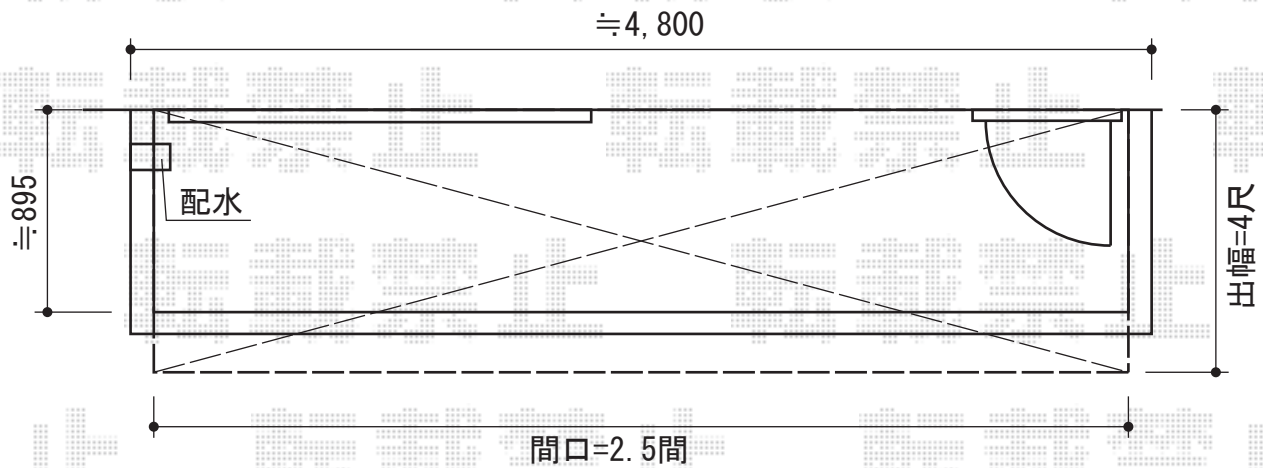

ライザーテラスII R型 屋根タイプ 単体 積雪～20cm対応

トステム ライザーテラスII R型 屋根タイプ 単体 積雪～20cm対応
 間口=関東間2.5間通し (柱芯々4,350mm 屋根幅4,570mm)
 出幅=4尺 (1,185mm)
 色：シャイングレー
 屋根材：ポリカーボネート (ブラウン)
 柱仕様：柱奥行移動タイプ
 施工方法：上止め仕様
 オプション：吊り下げ物干し 標準 2本入