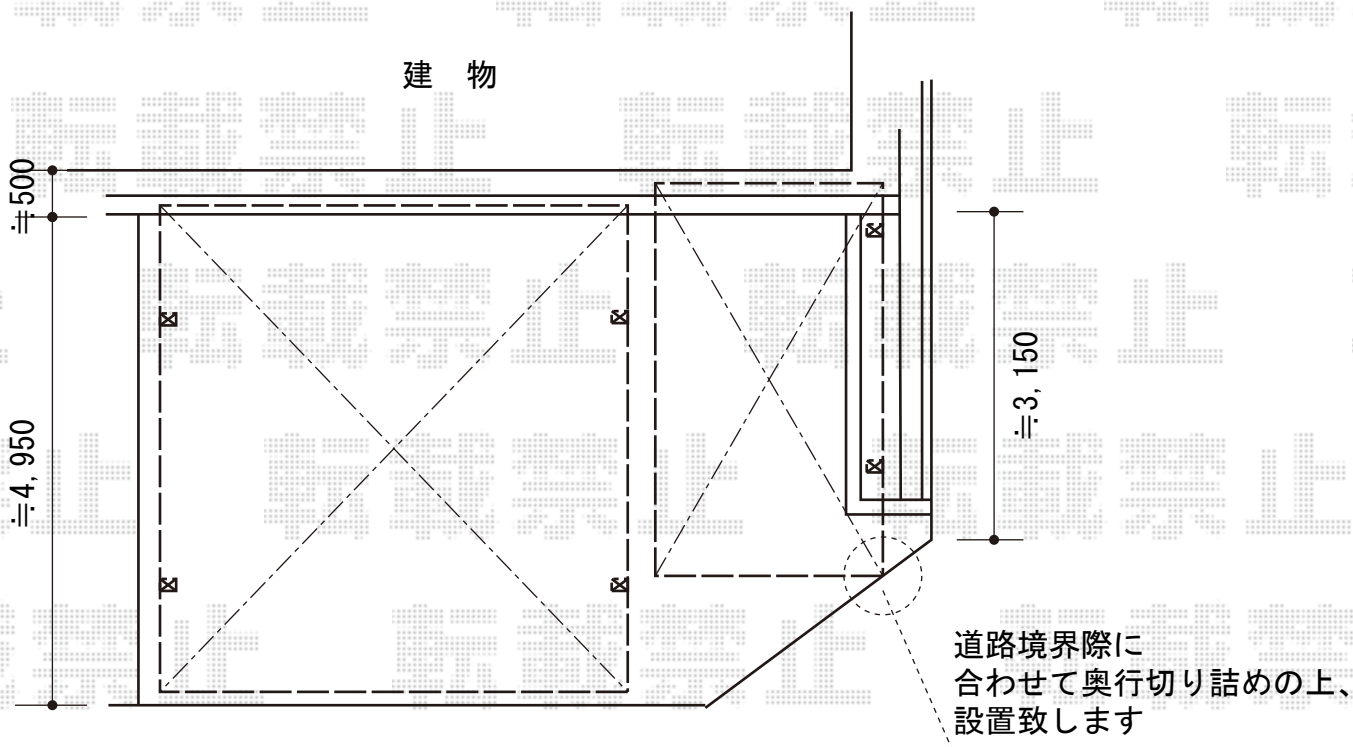

カーポート

トステム カーポートシグマIII ワイド 積雪~30cm対応
幅=4,837mm
奥行=4,980mm
色:シャイングレー
屋根材:熱線吸収アクアポリカーボネート(ライトブルー)
柱仕様:ロング柱23仕様(有効高 約2,300mm)

トステム カーポートシグマIII 積雪~30cm対応
幅=2,401mm
奥行=4,980mm
色:シャイングレー
屋根材:熱線吸収アクアポリカーボネート(ライトブルー)
柱仕様:標準柱仕様(有効高 約1,800mm)