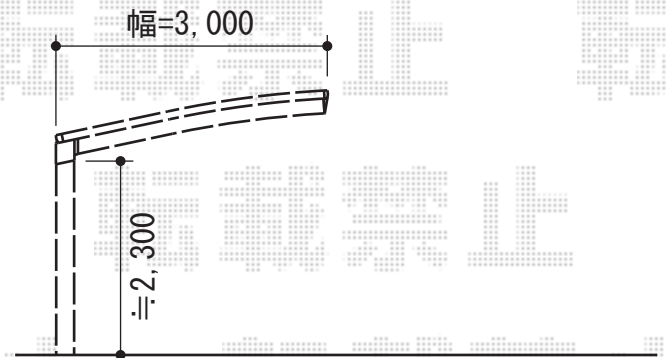

# カーブポートシグマIII 積雪～30cm対応

トステム カーブポートシグマIII 積雪～30cm対応

幅=3,000mm

奥行=4,980mm

色：シャイングレー

屋根材：ポリカーボネート（クリアマット/すりガラス調）

柱仕様：ロング柱23仕様（有効高 約2,300mm）

現場状況や作図制限により概略図の内容と多少の違いが生じることがございます。  
施工時は、現場優先とさせて頂きたく思いますので、お立会い頂き、  
最終のご指示のほど、何卒、宜しくお願い致します。