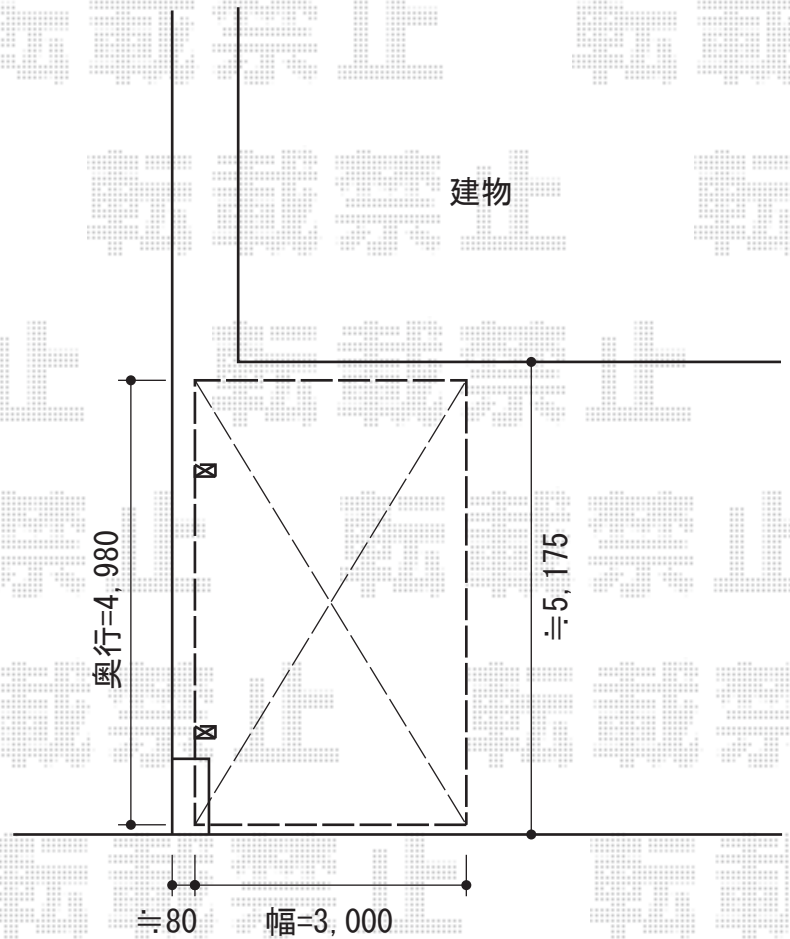

# カーブポートシグマIII 積雪～30cm対応

トステム カーブポートシグマIII 積雪～30cm対応

幅=3,000mm

奥行=4,980mm

色：シャイングレー

屋根材：ポリカーボネート（クリアマット/すりガラス調）

柱仕様：ロング柱23仕様（有効高 約2,300mm）

現場状況や作図制限により概略図の内容と多少の違いが生じることがございます。  
施工時は、現場優先とさせて頂きたく思いますので、お立会い頂き、  
最終のご指示のほど、何卒、宜しくお願い致します。