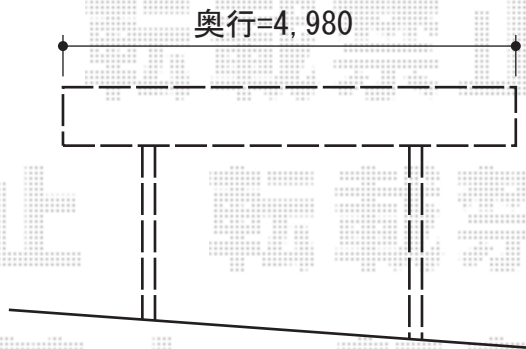

# カーブポートシグマIII 積雪～30cm対応

トステム カーブポートシグマIII 積雪～30cm対応

幅=3,000mm

奥行=4,980mm

色：シャイングレー

屋根材：ポリカーボネート（クリアマット/すりガラス調）

柱仕様：ロング柱23仕様（有効高 約2,300mm）

現場状況や作図制限により概略図の内容と多少の違いが生じることがございます。  
施工時は、現場優先とさせて頂きたく思いますので、お立会い頂き、  
最終のご指示のほど、何卒、宜しくお願い致します。