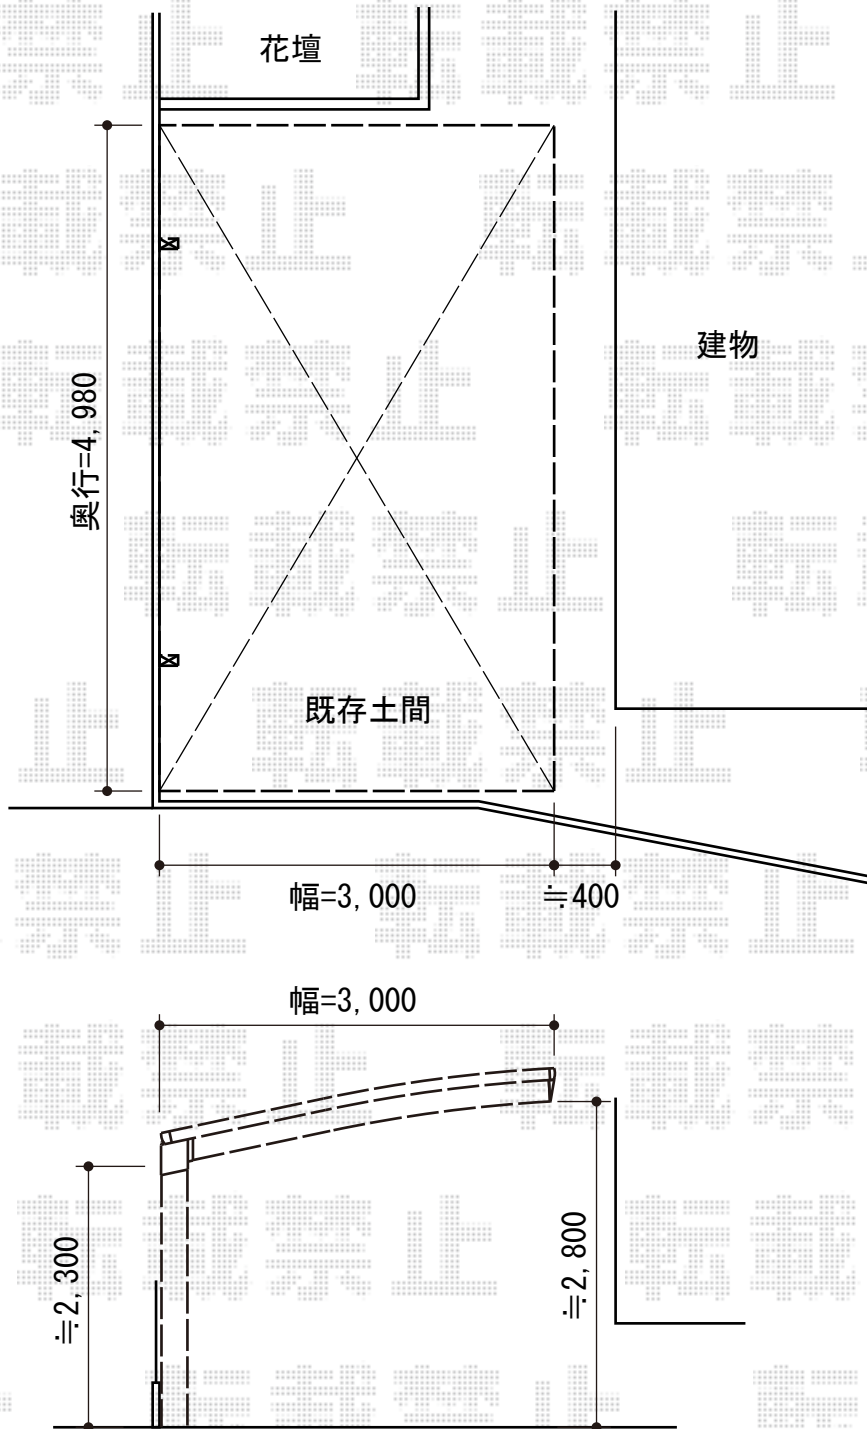

カーブポートシグマIII 積雪～30cm対応

トステム カーブポートシグマIII 積雪～30cm対応

幅=3,000mm

奥行=4,980mm

色：ブロンズ

屋根材：ポリカーボネート（クリアマット/すりガラス調）

柱仕様：ロング柱23仕様（有効高 約2,300mm）

現場状況や作図制限により概略図の内容と多少の違いが生じることがございます。
施工時は、現場優先とさせて頂きたく思いますので、お立会い頂き、
最終のご指示のほど、何卒、宜しくお願い致します。