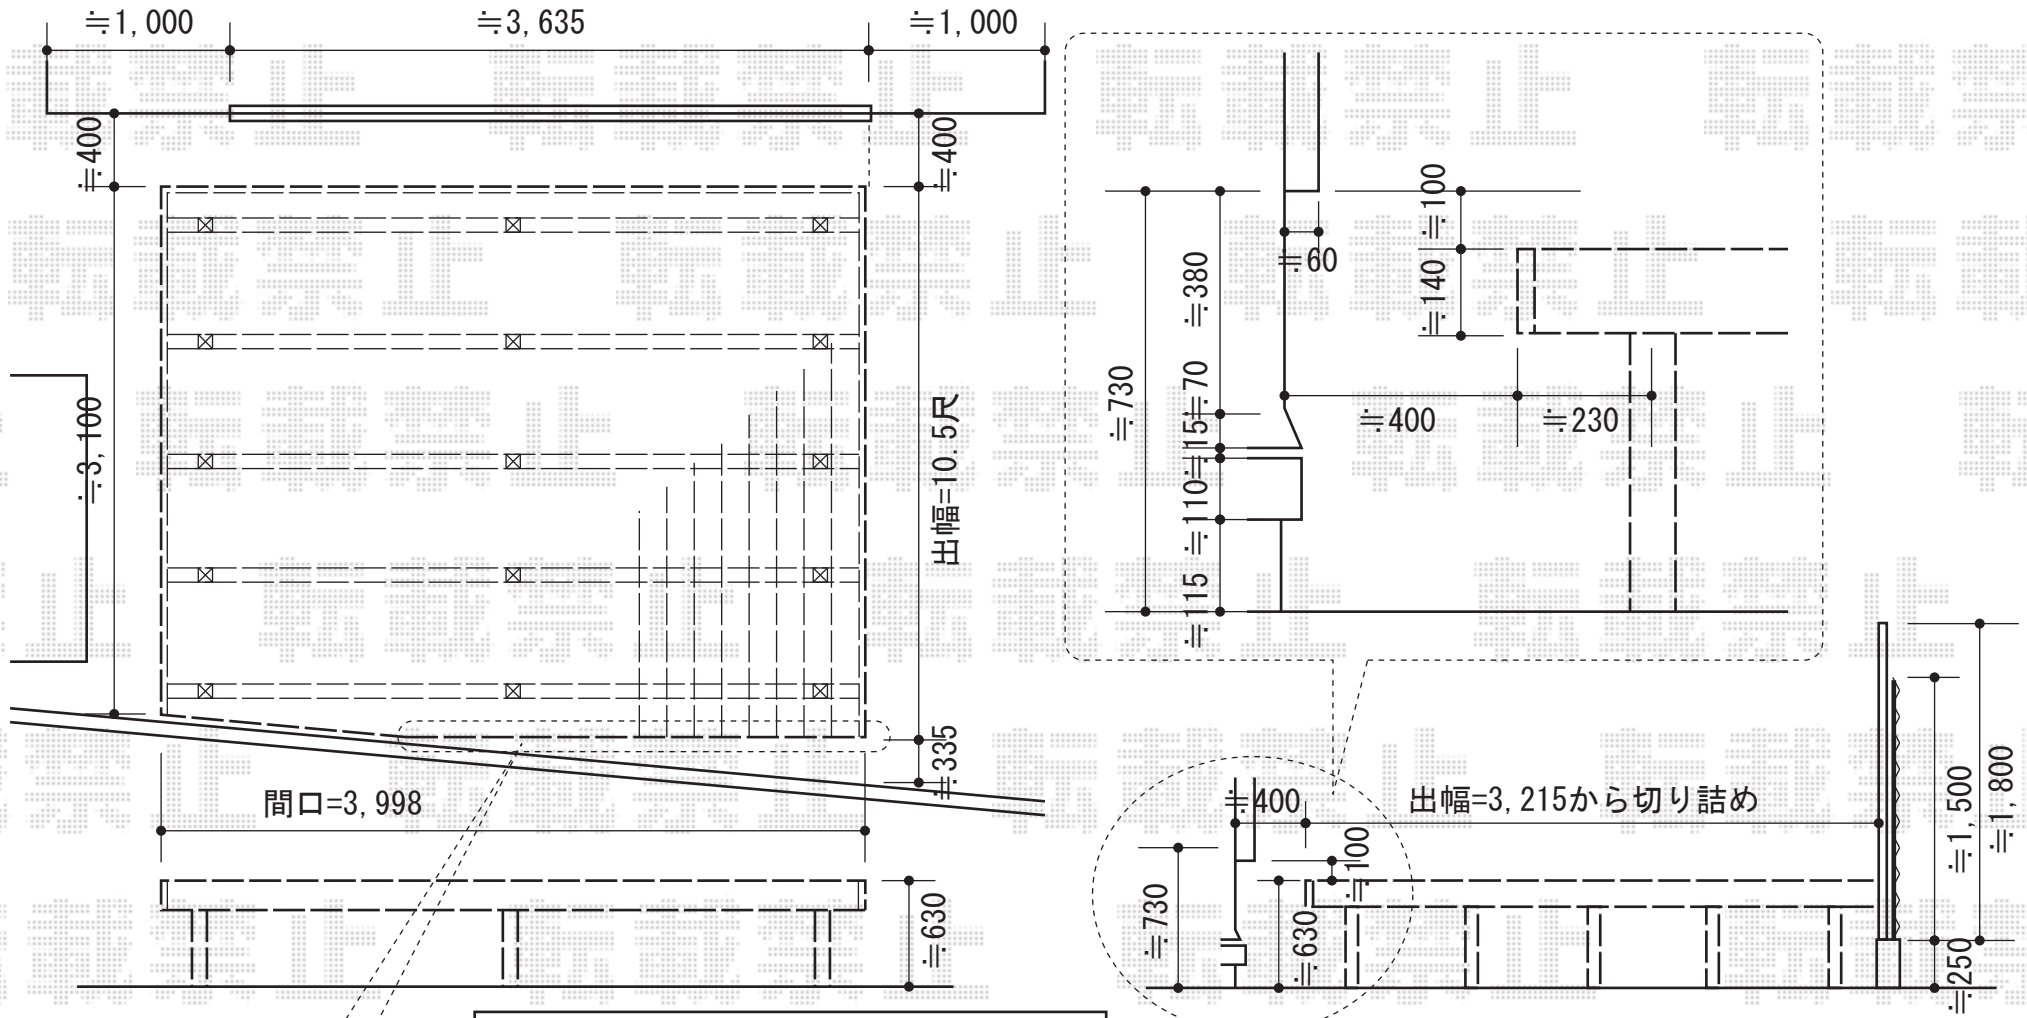

# リウッドデッキII 単体

幕板無しとなります

YKK AP リウッドデッキII 単体  
 間口=ワイド2.0間 (3,998mm)  
 出幅=10.5尺 (3,215mm)  
 色：レッドブラウン  
 床板：縦貼り  
 束柱：Uタイプ(400~700mm) カームブラック

現場状況や作図制限により概略図の内容と多少の違いが生じることがございます。  
 施工時は、現場優先とさせて頂きたく思いますので、お立会い頂き、  
 最終のご指示のほど、何卒、宜しくお願い致します。