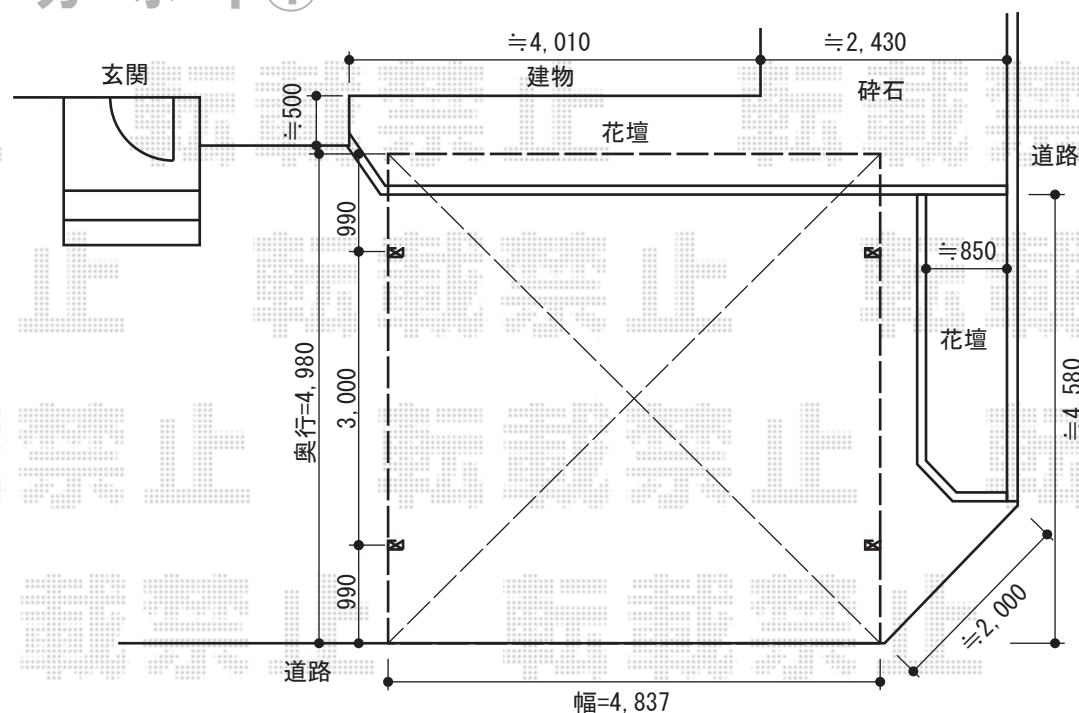

カーブポートシグマIII ワイド 積雪～30cm対応

カーポート①

トステム カーブポートシグマIII ワイド 積雪～30cm対応
幅=4,837mm
奥行=4,980mm
色：シャイングレー
屋根材：熱線吸収アクアポリカーボネート（ライトブルー）
柱仕様：ロング柱23仕様（有効高 約2,300mm）

現場状況や作図制限により概略図の内容と多少の違いが生じることがございます。
施工時は、現場優先とさせて頂きたく思いますので、お立会い頂き、
最終のご指示のほど、何卒、宜しくお願い致します。