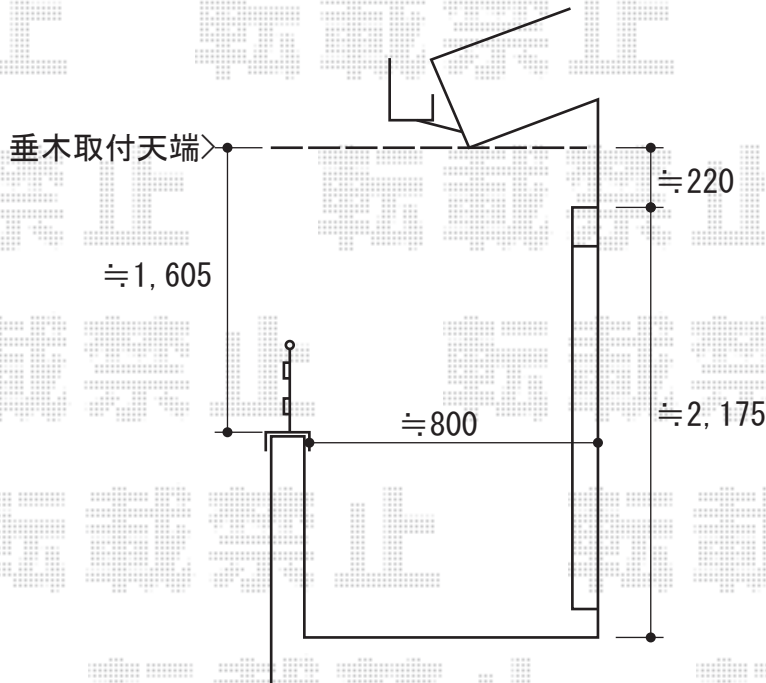

ライザーテラスII R型 屋根タイプ 単体 積雪～20cm対応

トステム ライザーテラスII R型 屋根タイプ 単体 積雪～20cm対応
 間口=メ-タ-4000 (柱芯々3,800mm 屋根幅4,020mm)
 出幅=4尺 (1,185mm)
 色：ブラック
 屋根材：ポリカーボネート (ブラウン)
 柱仕様：柱奥行移動タイプ
 施工方法：下止め
 造り付け屋根取付部品セット：コーナー用 (1本入) × 2

現場状況や作図制限により概略図の内容と多少の違いが生じることがございます。
 施工時は、現場優先とさせて頂きたく思いますので、お立会い頂き、
 最終のご指示のほど、何卒、宜しくお願い致します。

EX-SHOP
[HTTP://WWW.EX-SHOP.NET](http://www.ex-shop.net)

担当：八浦