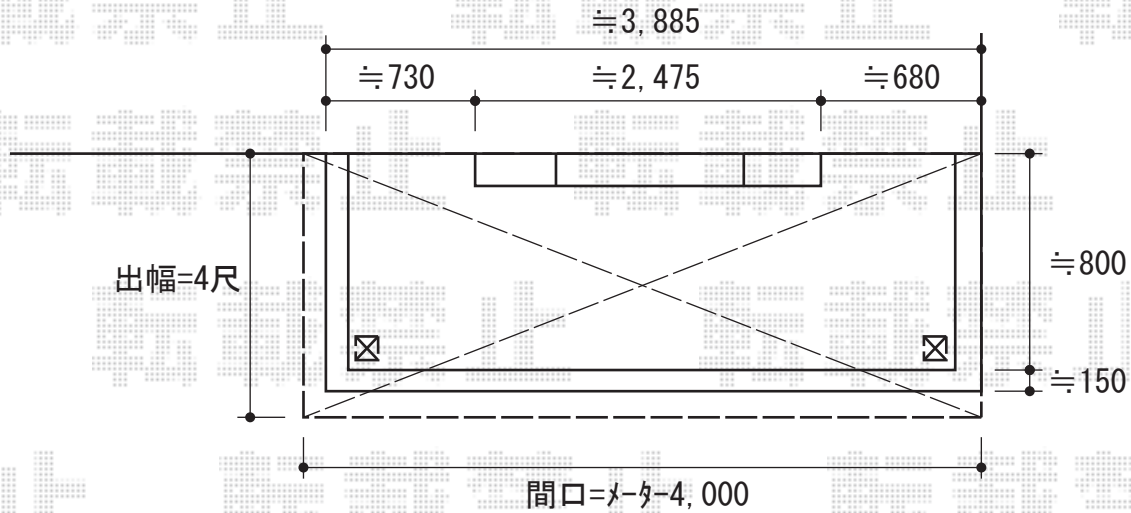

ライザーテラスII R型 屋根タイプ 単体 積雪～20cm対応

トステム ライザーテラスII R型 屋根タイプ 単体 積雪～20cm対応
 間口=メ-タ-4000 (柱芯々3,800mm 屋根幅4,020mm)
 出幅=4尺 (1,185mm)
 色：ブラック
 屋根材：ポリカーボネート (ブラウン)
 柱仕様：柱奥行移動タイプ
 施工方法：下止め
 造り付け屋根取付部品セット：コーナー用 (1本入) × 2

現場状況や作図制限により概略図の内容と多少の違いが生じることがございます。
 施工時は、現場優先とさせて頂きたく思いますので、お立会い頂き、
 最終のご指示のほど、何卒、宜しくお願い致します。

EX-SHOP
[HTTP://WWW.EX-SHOP.NET](http://www.ex-shop.net)

担当：八浦