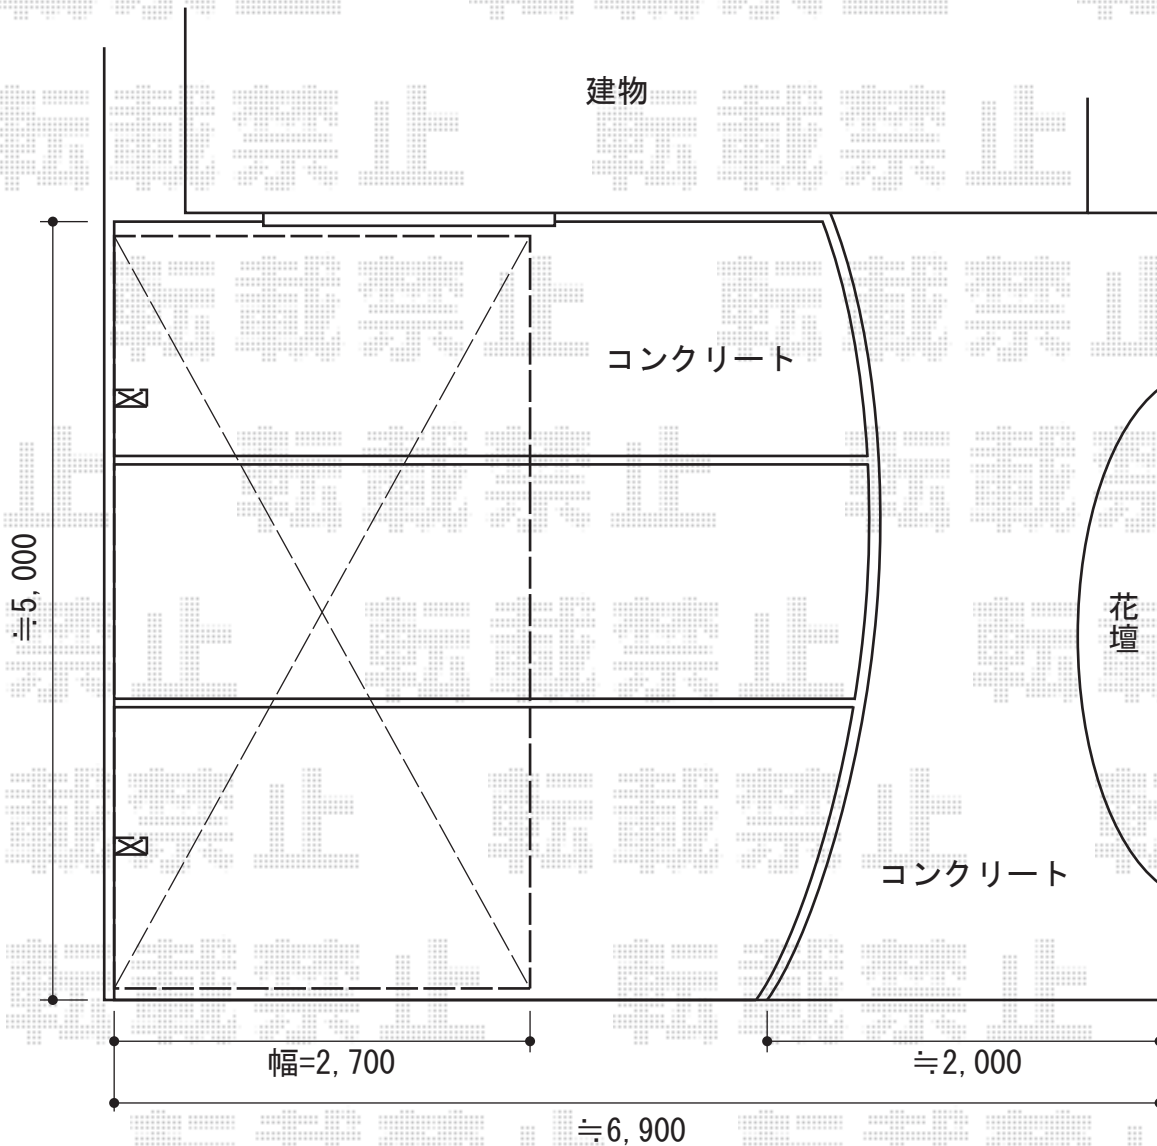

プレシオスポート 積雪～20cm対応

Value Select プレシオスポート 積雪～20cm対応
幅=2,700mm
奥行=5,052mm
色：ノーブルステン
屋根材：ポリカーボネート（スカイブルー）
柱仕様：ハイルーフ仕様（有効高 約2,250mm）

現場状況や作図制限により概略図の内容と多少の違いが生じることがございます。
施工時は、現場優先とさせて頂きたく思いますので、お立会い頂き、
最終のご指示のほど、何卒、宜しくお願い致します。