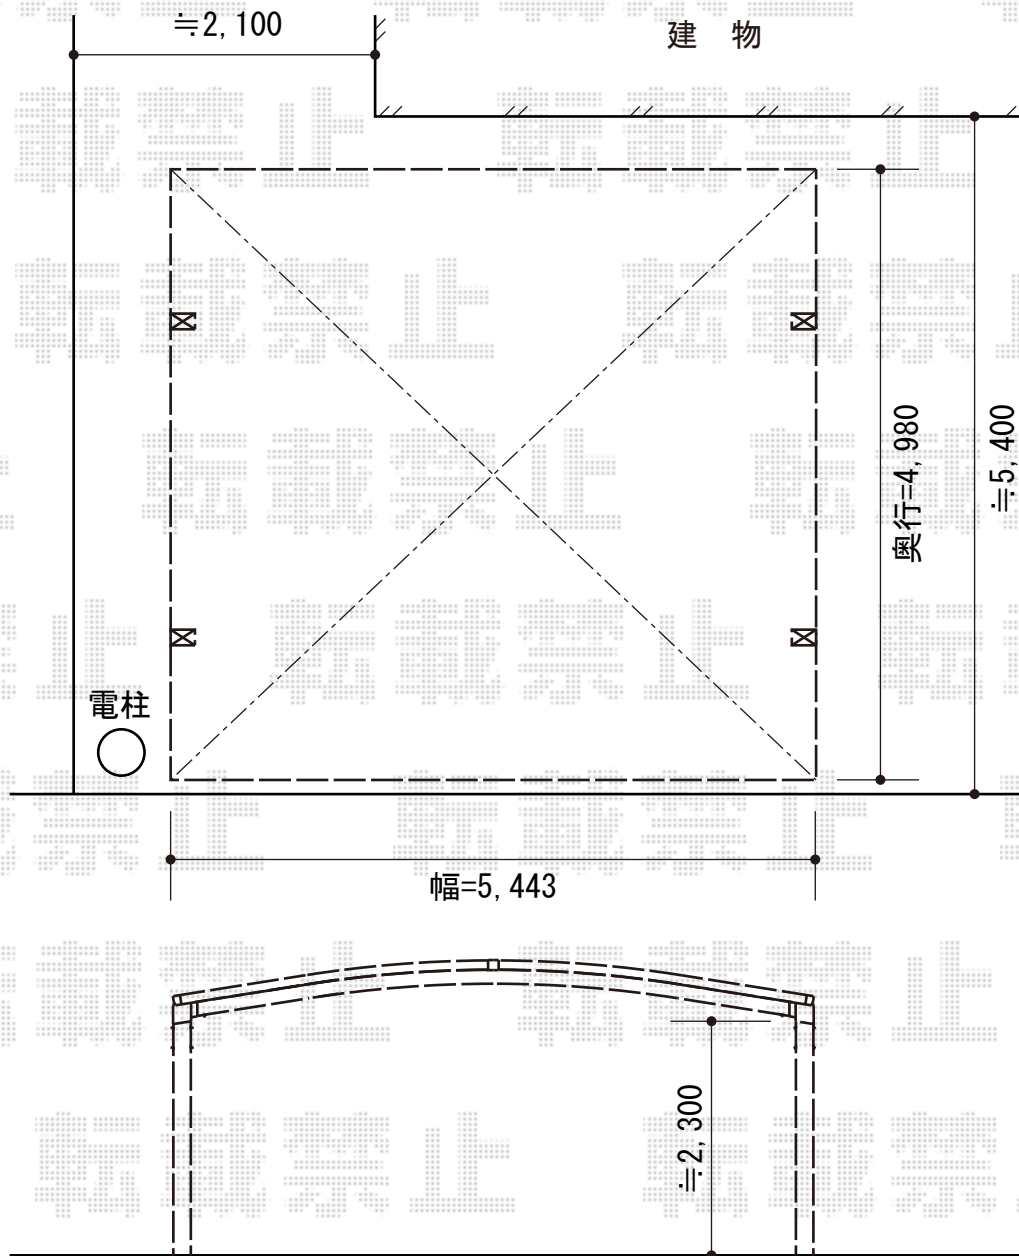

カーブポートシグマIII ワイド 積雪~30cm対応

トステム カーブポートシグマIII ワイド 積雪~30cm対応  
幅=5,443mm  
奥行=4,980mm  
色：シャイングレー  
屋根材：ポリカーボネート（ブルースモーク）  
柱仕様：ロング柱23仕様（有効高 約2,300mm）

現場状況や作図制限により概略図の内容と多少の違いが生じることがございます。  
施工時は、現場優先とさせて頂きたく思いますので、お立会い頂き、  
最終のご指示のほど、何卒、宜しくお願い致します。