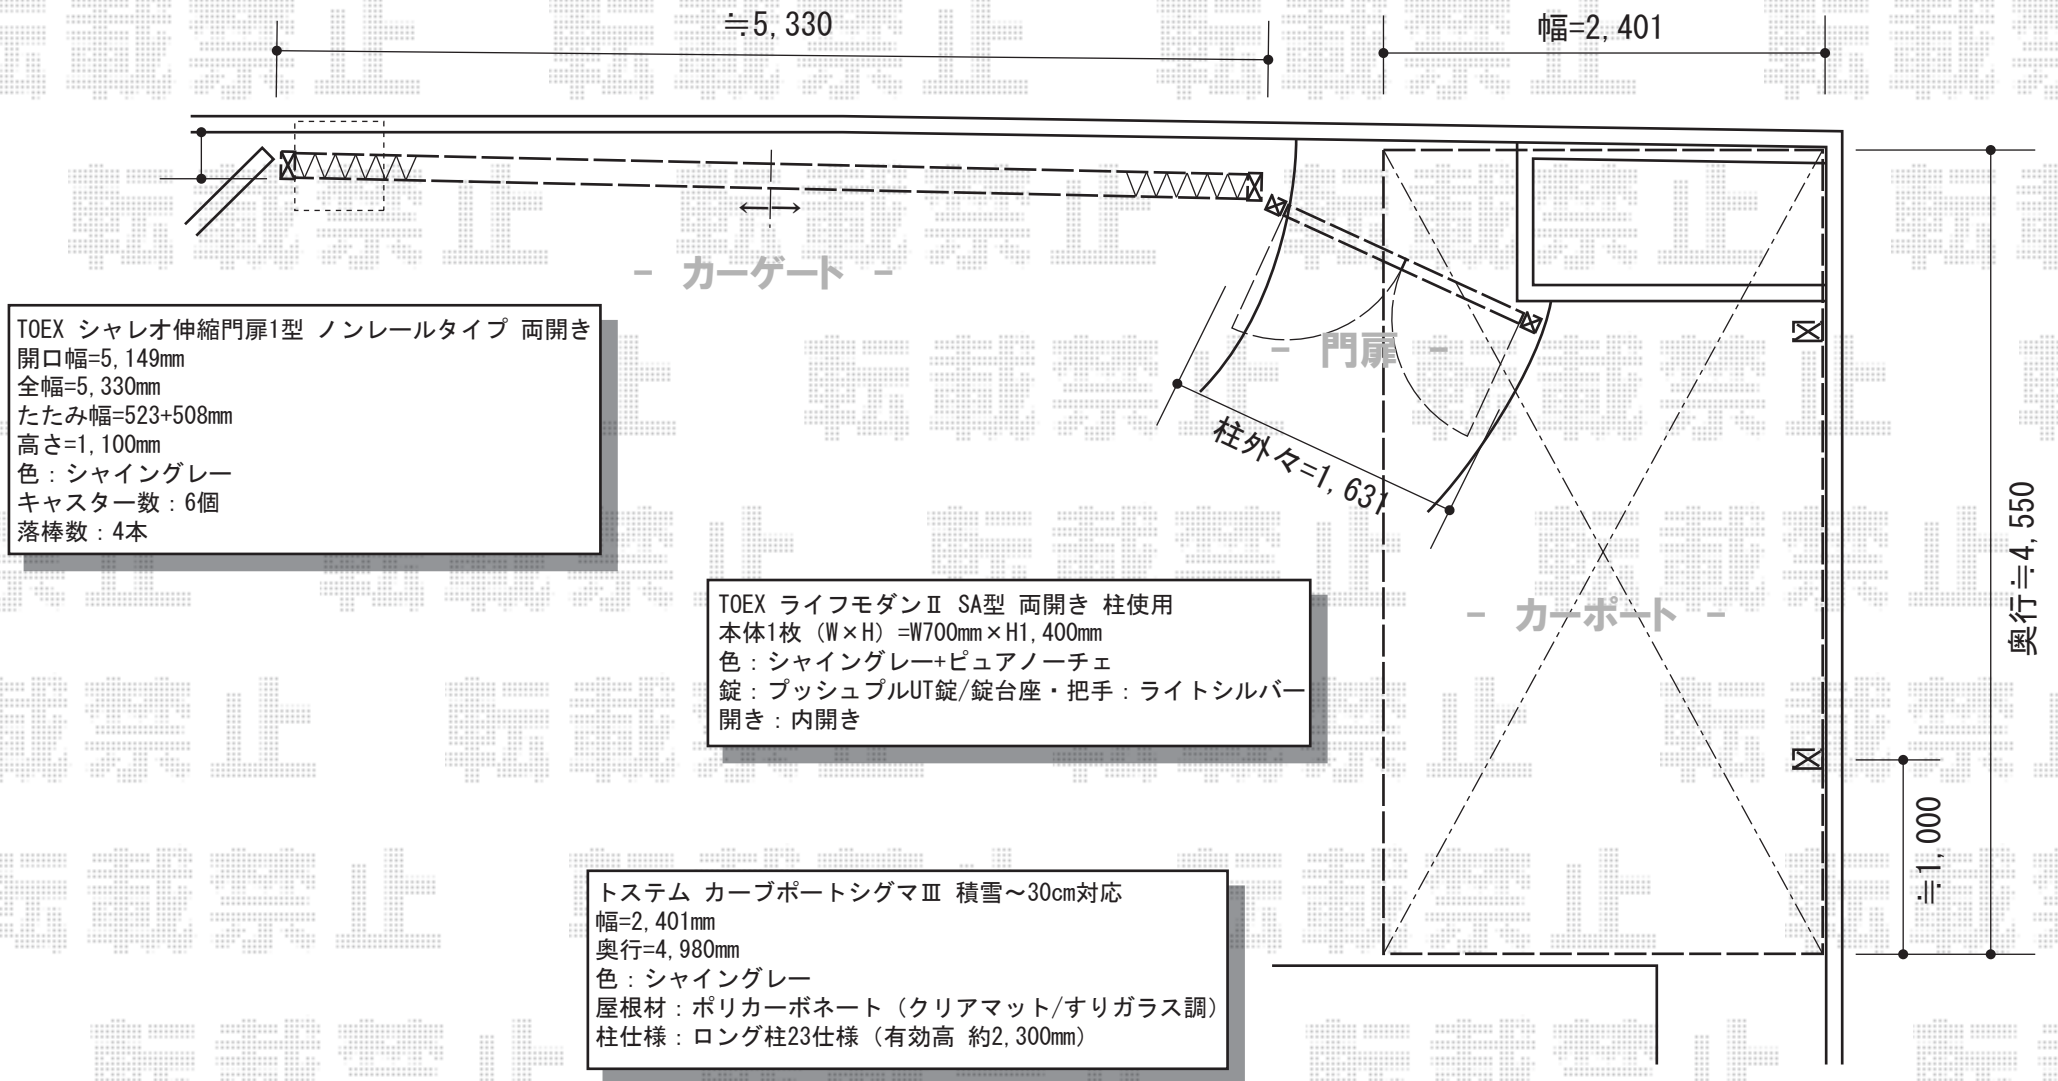

門扉・カーゲート・カーポート

現場状況や作図制限により概略図の内容と多少の違いが生じることがございます。
施工時は、現場優先とさせて頂きたく思いますので、お立会い頂き、
最終のご指示のほど、何卒、宜しくお願い致します。

EX-SHOP
HTTP://WWW.EX-SHOP.NET

担当：越智